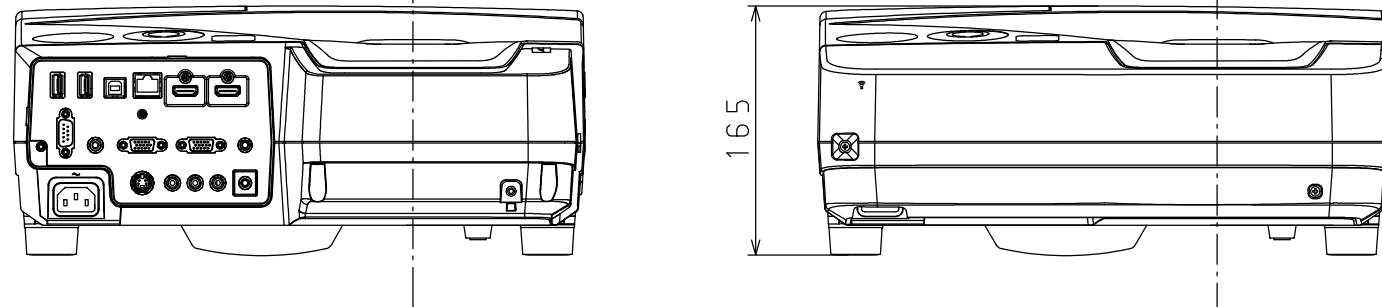

NP-UM330WJL OUTLINE

注. 二点鎖船内は、放熱口を示す

NEC ViewLight NP-UM330WJL

パネルサイズ	0.59型 MLA付 (1024X768) 16:10
レンズ	手動デジタルズーム (1.4倍)
光源 (エコモード)	265W (エコ1:195W、エコ2:160W)
明るさ	3300ルーメン
コントラスト比	3000:1
スクリーンサイズ	58~110型 (44.8cm~85.4cm)