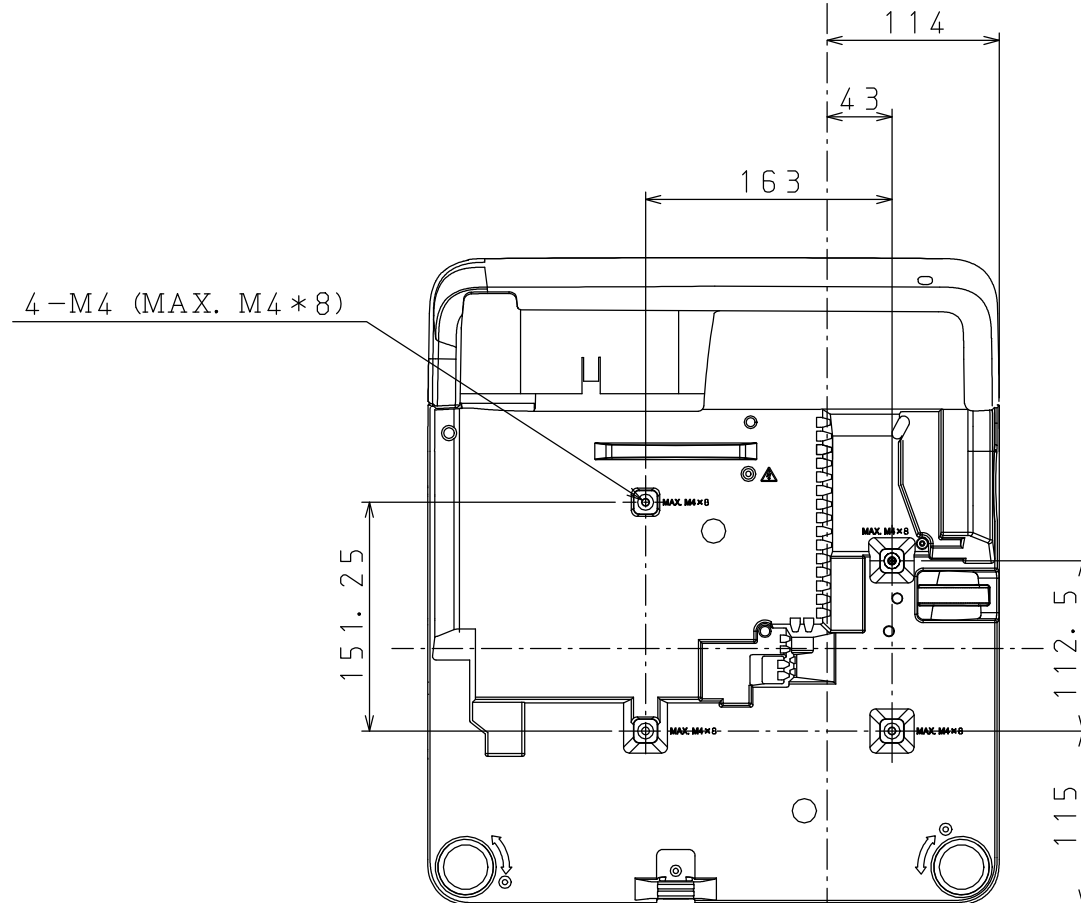

NP-UM330WJL OUTLINE

注. 二点鎖船内は、放熱口を示す

NEC ViewLight NP-UM330WJL

パネルサイズ	0.59型 MLA付 (1024X768) 16:10
レンズ	手動デジタルズーム (1.4倍)
光源 (エコモード)	265W (エコ1:195W、エコ2:160W)
明るさ	3300ルーメン
コントラスト比	3000:1
スクリーンサイズ	58~110型 (44.8cm~85.4cm)