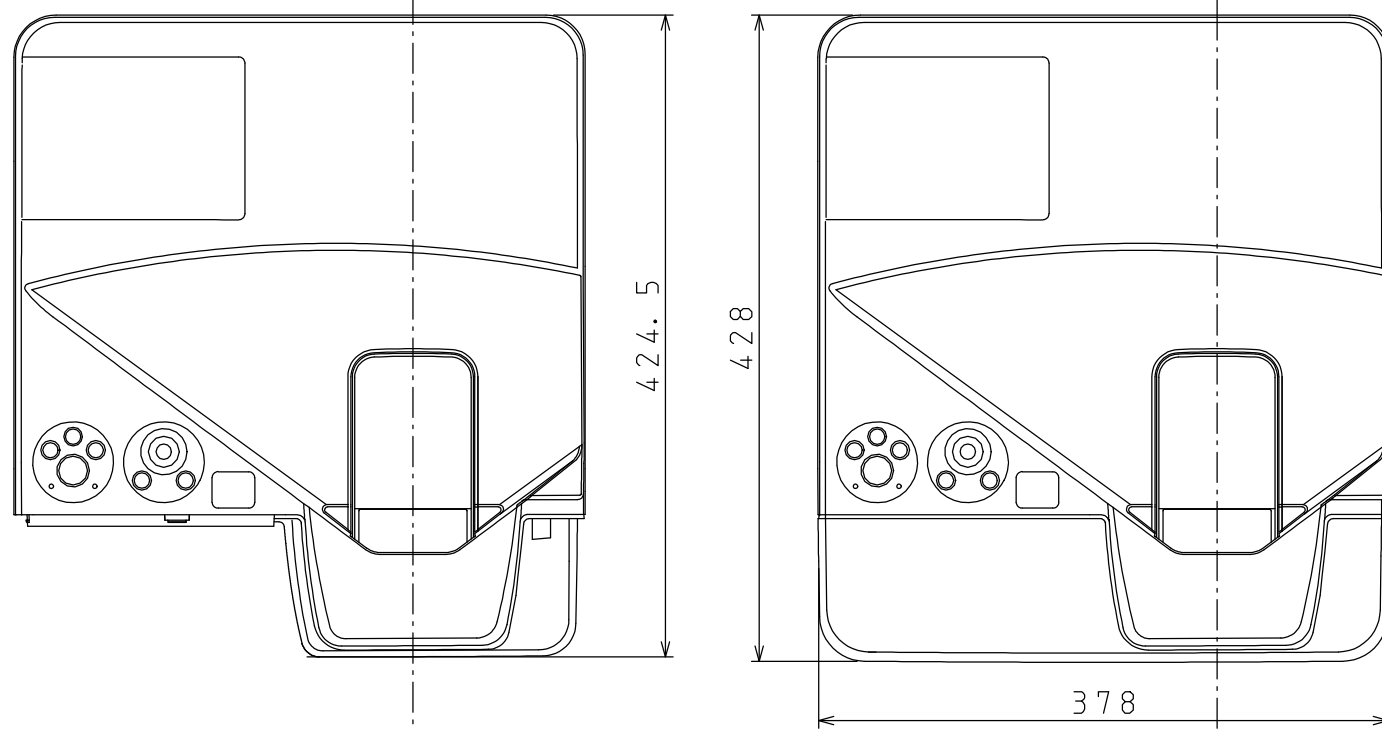

NP-UM330WJL OUTLINE

注. 二点鎖船内は、放熱口を示す

NEC ViewLight NP-UM330WJL

パネルサイズ	0.59型 MLA付 (1024X768) 16:10
レンズ	手動デジタルズーム (1.4倍)
光源 (エコモード)	265W (エコ1:195W、エコ2:160W)
明るさ	3300ルーメン
コントラスト比	3000:1
スクリーンサイズ	58~110型 (44.8cm~85.4cm)