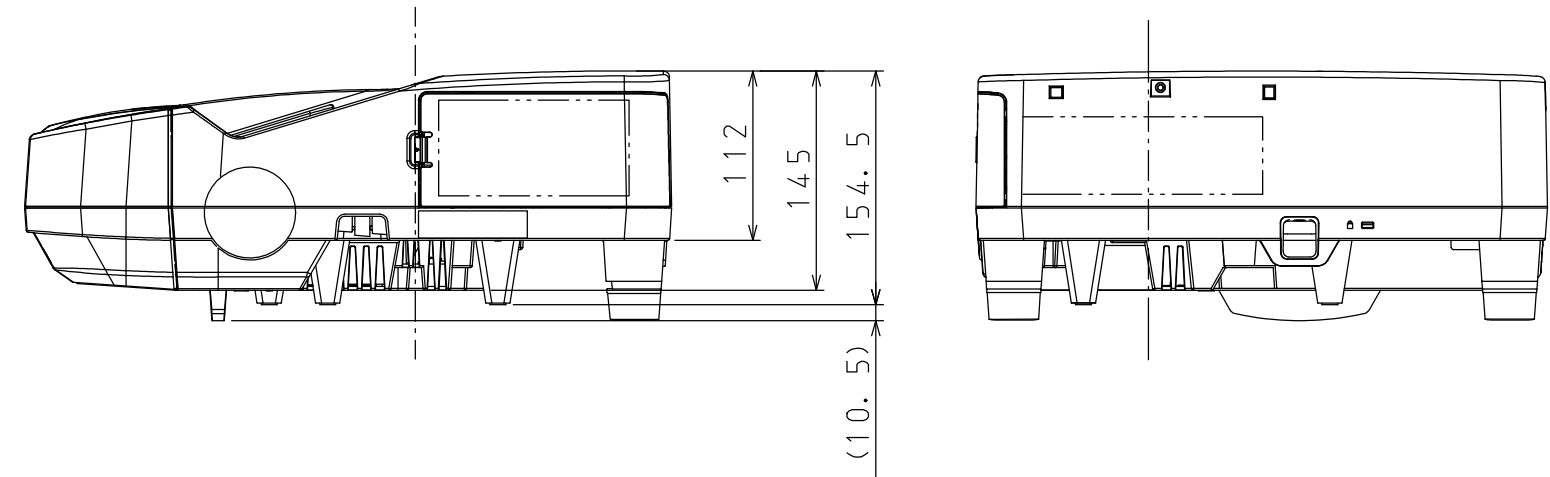

NP-UM330WJL OUTLINE

注. 二点鎖船内は、放熱口を示す

NEC ViewLight NP-UM330WJL

パネルサイズ	0.59型 MLA付 (1024X768) 16:10
レンズ	手動デジタルズーム (1.4倍)
光源 (エコモード)	265W (エコ1:195W、エコ2:160W)
明るさ	3300ルーメン
コントラスト比	3000:1
スクリーンサイズ	58~110型 (44.8cm~85.4cm)