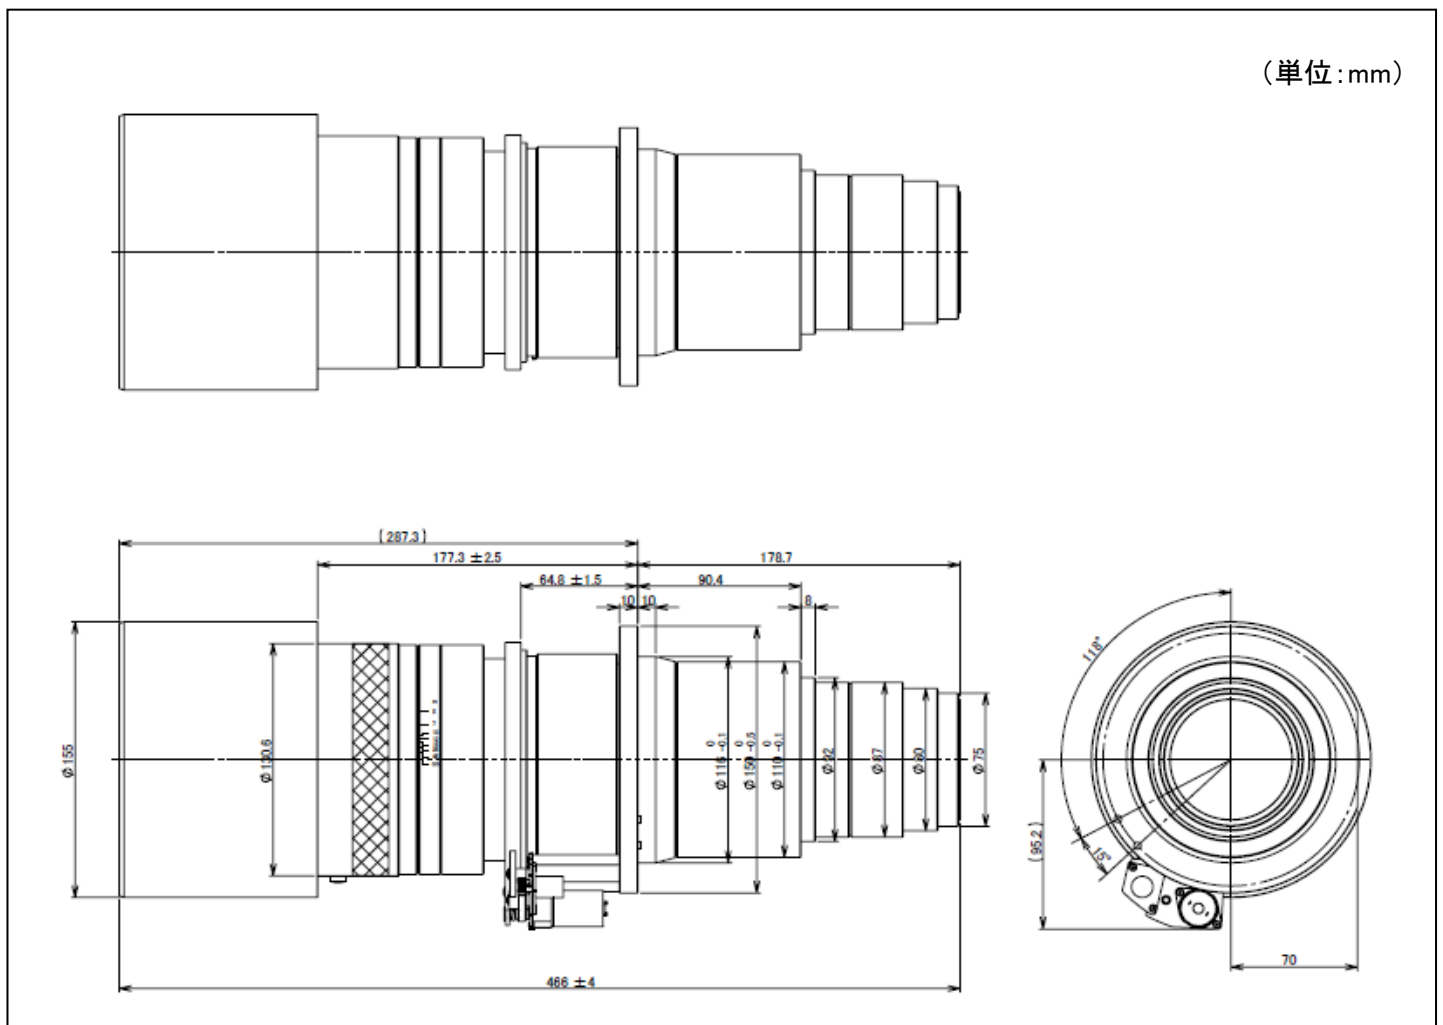

納入仕様書 オプションレンズ L4K-11ZM

概要

●NP-PH3501QL-40K/NP-PH2601QL-30K専用 ズームレンズ

■主な仕様

L4K-11ZM		
ズーム/フォーカス	電動	
ズーム比	1.4	
F (Wide-Tele) / f値(mm)	F=2.5-2.5 f=38.5-53.7	
投写距離比 ^{※1}	1.24~1.73:1	
スクリーンサイズ(型)	100-1000	
レンズシフト ^{※2} [4,096×2,160(画面比17:9)の場合]	垂直	+50% ~ -50%V
	水平	+17% ~ -17%H
レンズシフト ^{※2} [3,840×2,160(画面比16:9)の場合]	垂直	+55% ~ -55%V
	水平	+22% ~ -22%H
外形寸法(直径×長さ) 突起部含まず	下記外観図の側面図参照	
質量	8.6kg	

※1:スクリーンへの投映距離:スクリーンの横幅寸法

※2:V:投写画面の高さ、H:投写画面の幅

■外観図

この仕様・意匠はお断りなく変更することがあります。