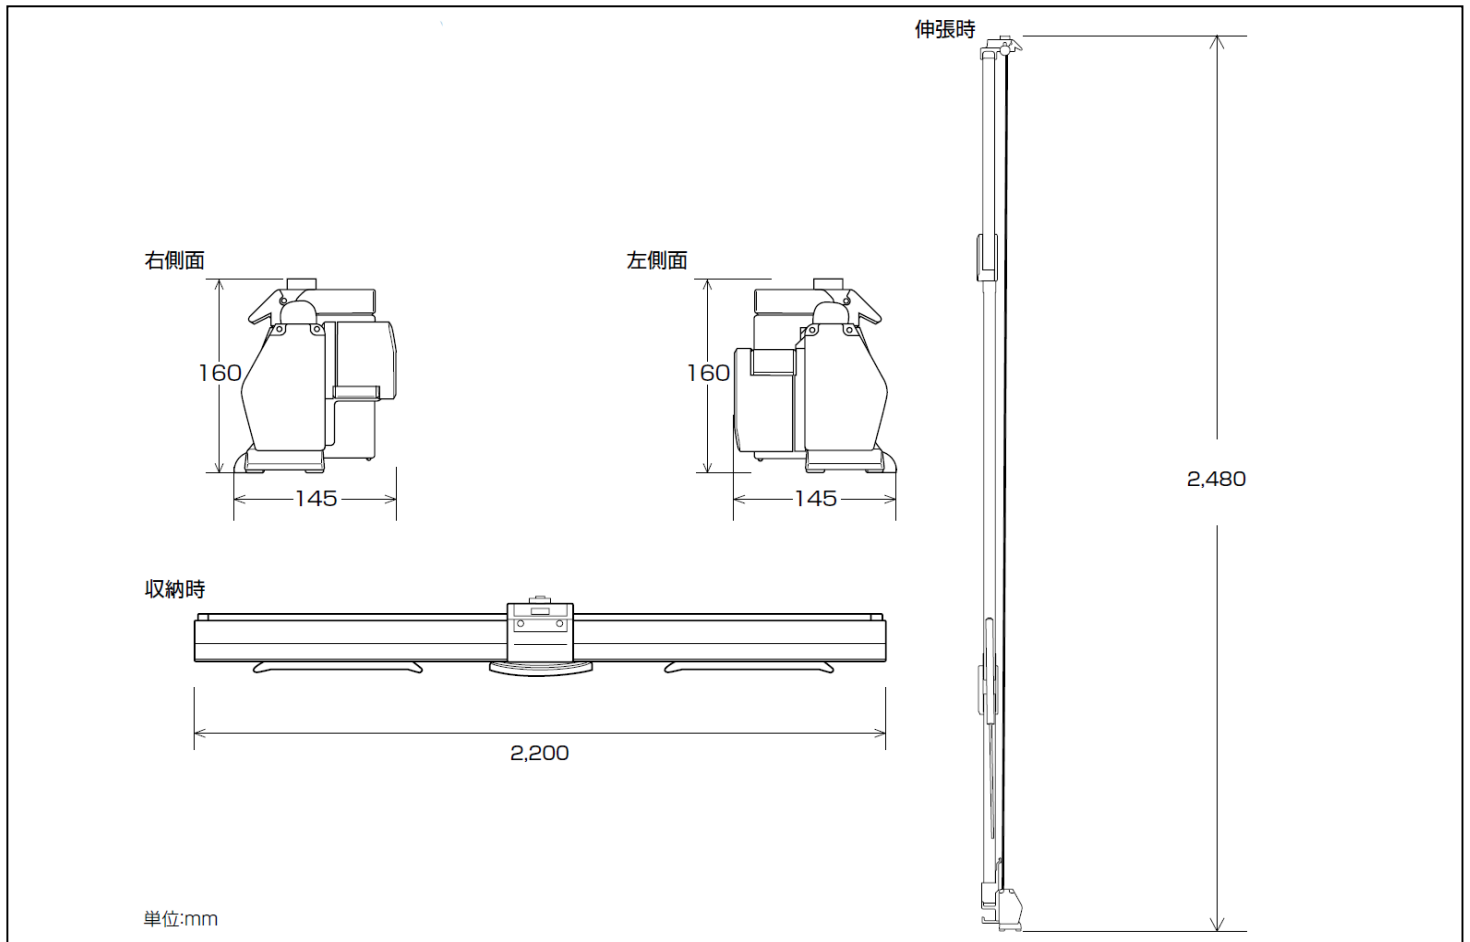

## 概要

- 広視野角の100型スクリーン
- パンタグラフ式の支持構造によりスクリーン設置が極めて簡単
- 移動に便利なスタンド／収納ケース一体型

## 仕様

外形寸法	2,200(W) × 160(H) × 145(D)mm(収納時)
	2,200(W) × 2,480(H) × 340(D)mm(伸張、回転脚使用時)
有効画面寸法	1,990(W) × 1,490(H)mm
質量	8.0kg
使用環境温度 / 湿度	0°C~40°C / 20~80%(結露なきこと)
保存環境温度 / 湿度	-10°C~50°C / 20~80%(結露なきこと)