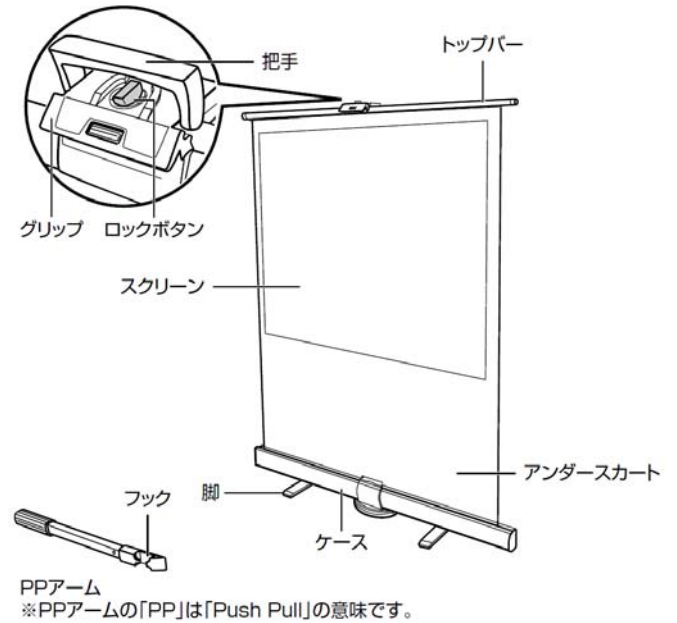

# 納入仕様書 100型広視野角スクリーン NP01SN-100

## 概要

- 広視野角の100型スクリーン
- パンタグラフ式の支持構造によりスクリーン設置が極めて簡単
- 移動に便利なスタンド／収納ケース一体型

## 仕様

外形寸法	2,200(W) × 160(H) × 145(D)mm(収納時)
	2,200(W) × 2,480(H) × 340(D)mm(伸張、回転脚使用時)
有効画面寸法	1,990(W) × 1,490(H)mm
質量	8.0kg
使用環境温度 / 湿度	0°C~40°C / 20~80%(結露なきこと)
保存環境温度 / 湿度	-10°C~50°C / 20~80%(結露なきこと)