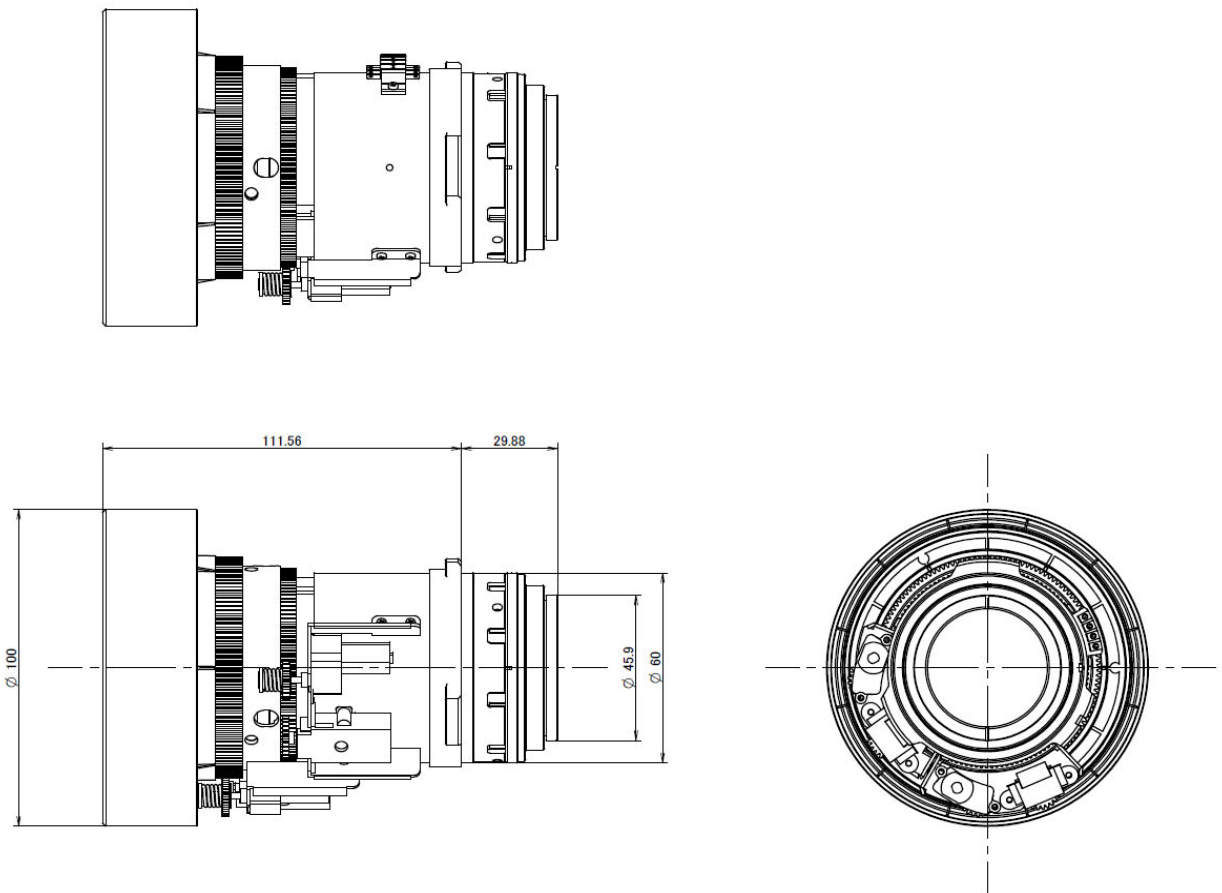

納入仕様書 オプションレンズ NP18ZL

NEC

概要

●NP-PX750UJD/NP-PX700WJD/NP-PX800XJD専用ズームレンズ

■主な仕様

NP18ZL	
ズーム/フォーカス	電動ズーム
ズーム比	1.31
投写距離比*	1.73-2.27:1
外形寸法(直径×長さ) 突起部含まず	下記外観図の側面図参照
質量	約0.8kg

*スクリーンへの投映距離:スクリーンの横幅寸法

■外観図

単位mm

この仕様・意匠はお断りなく変更することがあります。

NECディスプレイソリューションズ株式会社 〒108-0073 東京都港区三田一丁目4-28(三田国際ビル)