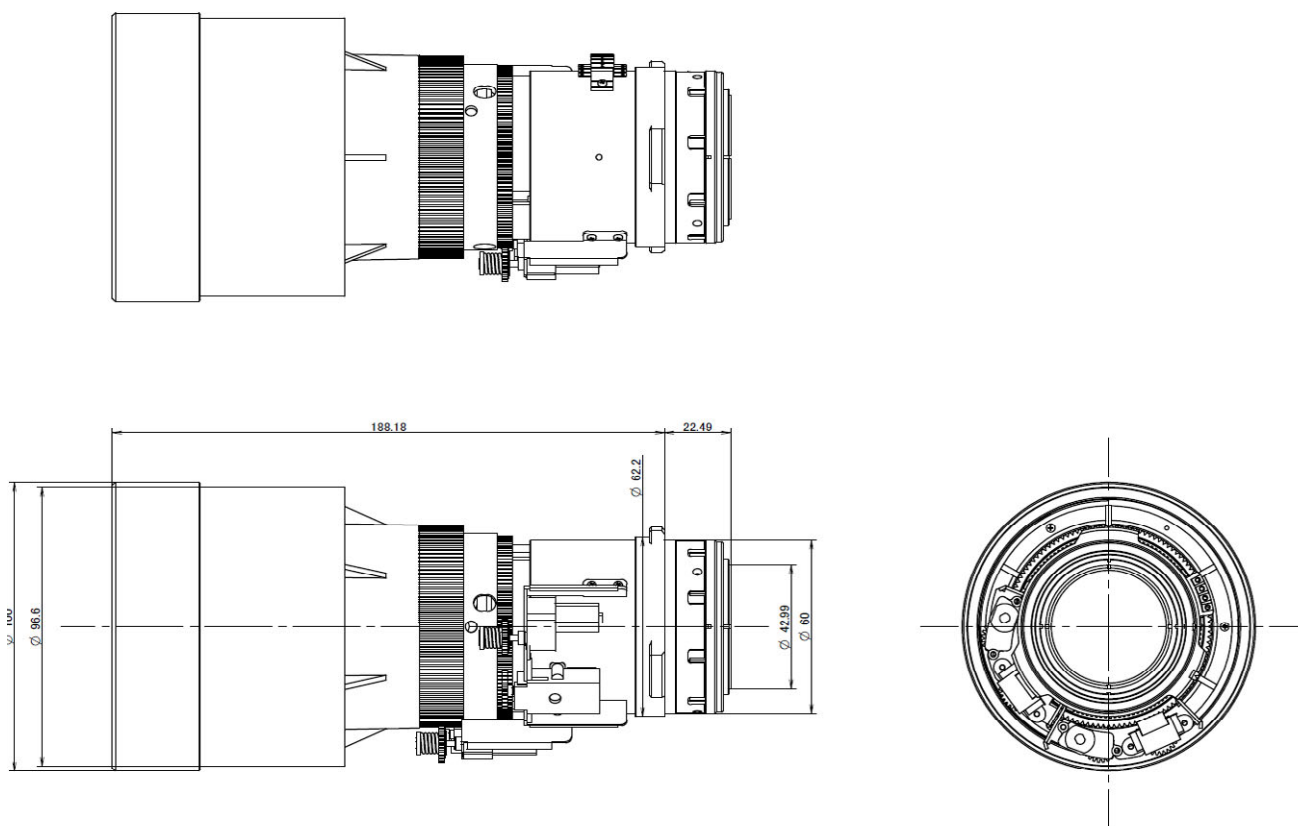

納入仕様書 オプションレンズ NP21ZL

NEC

概要

●NP-PX750UJD/NP-PX700WJD/NP-PX800XJD専用ズームレンズ

■主な仕様

NP21ZL	
ズーム/フォーカス	電動ズーム
ズーム比	1.55
投写距離比*	5.3-8.3:1
外形寸法(直径×長さ) 突起部含まず	下記外観図の側面図参照
質量	約1.4kg

*スクリーンへの投映距離:スクリーンの横幅寸法

■外観図

単位mm

この仕様・意匠はお断りなく変更することがあります。

NECディスプレイソリューションズ株式会社 〒108-0073 東京都港区三田一丁目4-28(三田国際ビル)