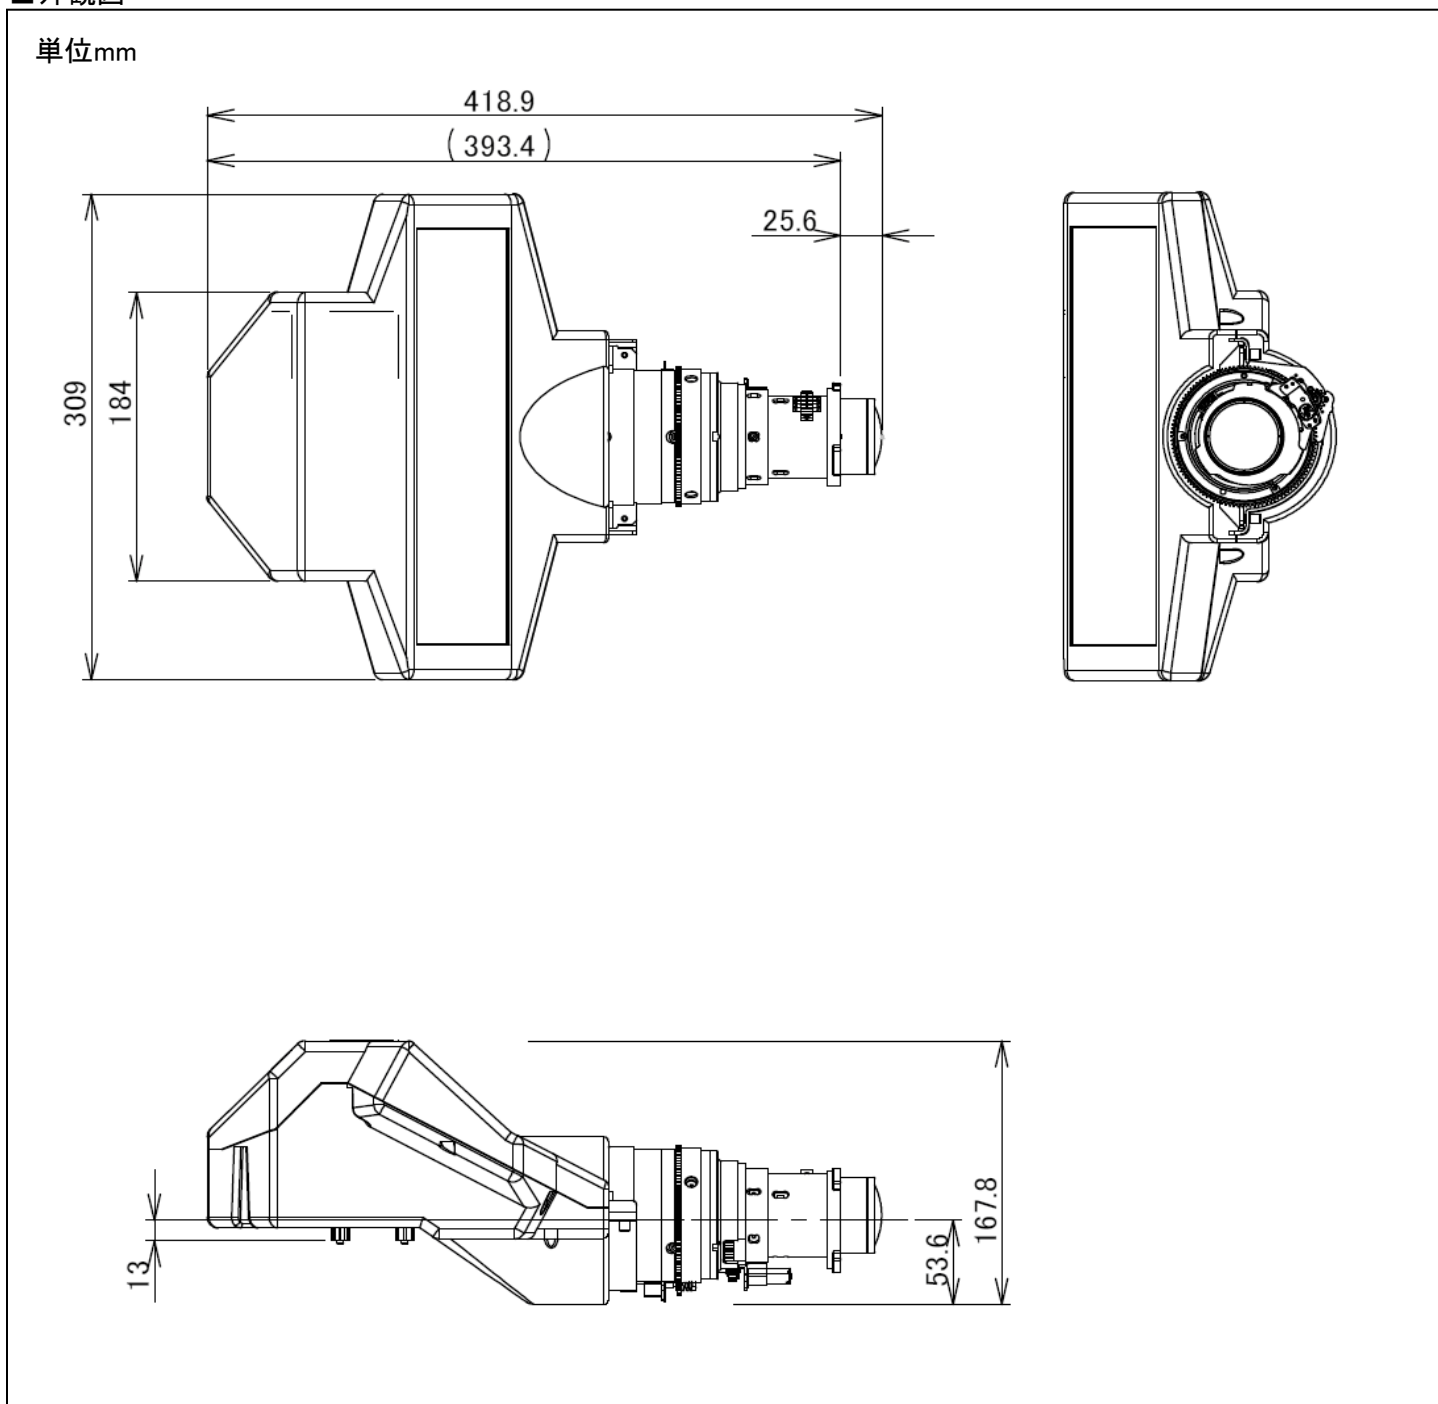

納入仕様書 オプションレンズ
NP39ML-4K

概要

●NP-PX1005QL-BJD専用レンズ

■主な仕様

NP39ML-4K	
ズーム/フォーカス	ズームなし/電動(フォーカス)
ズーム比	-
投写距離比*	0.38:1
スクリーンサイズ(型)	100-350
外形寸法	下記外観図の側面図参照
質量	約2.7kg(レンズ本体)/約3.6kg(サポートキット含む)

■外観図

■ プロジェクター本体に取り付けた場合の外観図(サポートキット使用)