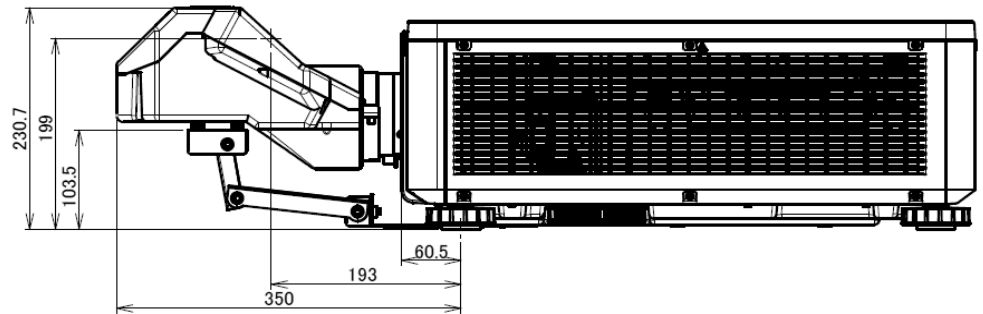

■ プロジェクター本体に取り付けた場合の外観図(サポートキット使用)

単位mm

この仕様・意匠はお断りなく変更することがあります。

NECディスプレイソリューションズ株式会社 〒108-0073 東京都港区三田一丁目4-28(三田国際ビル)