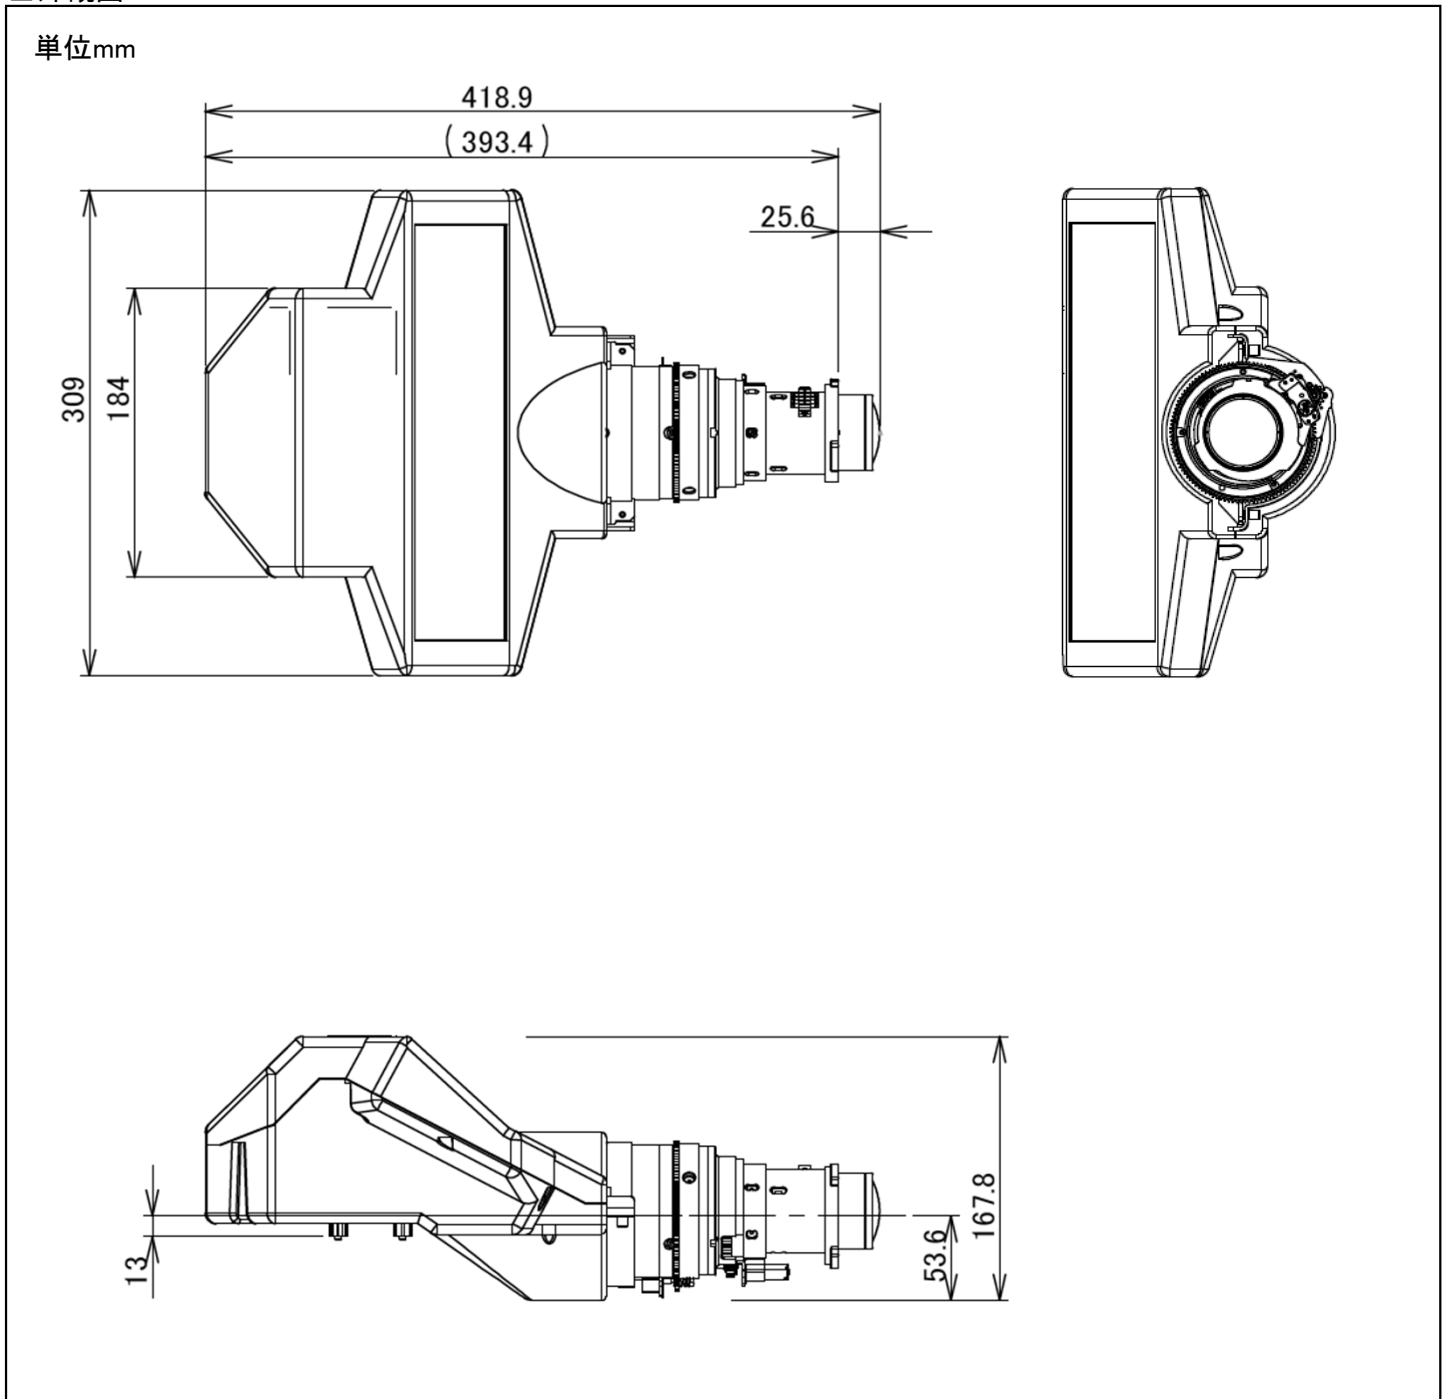

納入仕様書 オプションレンズ
NP39ML

概要

●NP-PX803UL-BKJD/NP-PX803UL-WHJD専用レンズ

■主な仕様

NP39ML	
ズーム/フォーカス	ズームなし/電動(フォーカス)
ズーム比	-
投写距離比*	0.38:1
スクリーンサイズ(型)	100-350
外形寸法	下記外観図の側面図参照
質量	約2.7kg(レンズ本体)/約3.6kg(サポートキット含む)

■外観図

■プロジェクター本体に取り付けた場合の外観図(サポートキット使用)