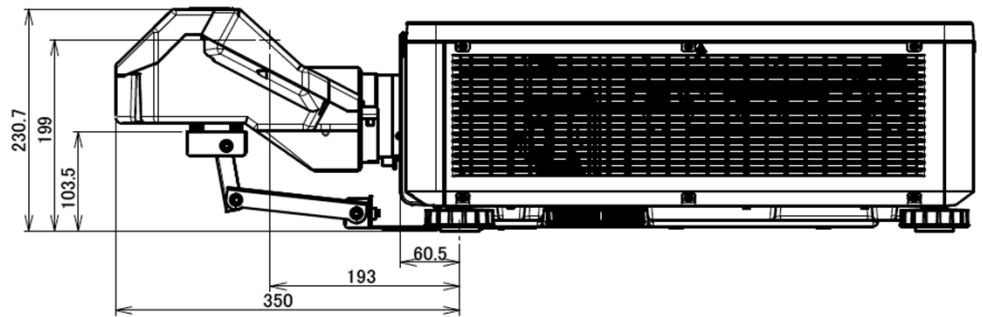

■プロジェクター本体に取り付けた場合の外観図(サポートキット使用)

単位mm

この仕様・意匠はお断りなく変更することがあります。

NECディスプレイソリューションズ株式会社 〒108-0073 東京都港区三田一丁目4-28(三田国際ビル)