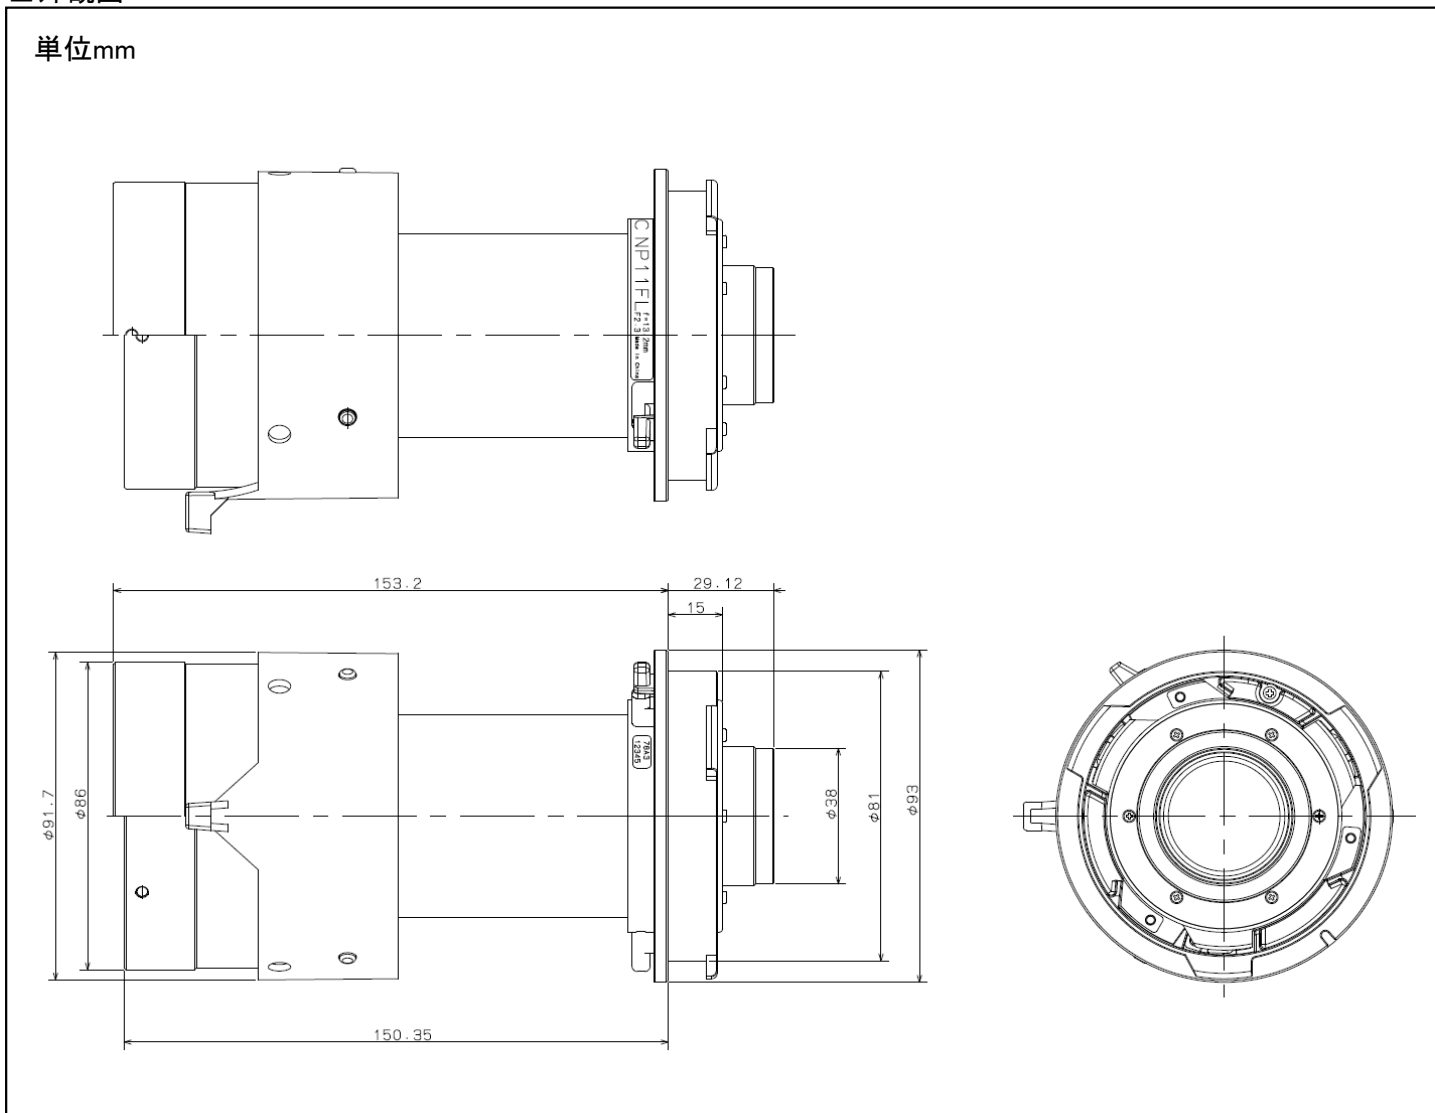

納入仕様書 オプションレンズ NP11FL

概要

●NP-PA803UJL/PA723UJL/PA653UJL/PA853WJL/PA703WJL/PA903XJL専用 短焦点固定レンズ

■主な仕様

NP11FL	
ズーム/フォーカス	手動(フォーカス)
ズーム比	—
投写距離比※	0.8:1
スクリーンサイズ(型)	40-150
外形寸法(直径×長さ) 突起部含まず	下記外観図の側面図参照
質量	1.2kg

※スクリーンへの投映距離:スクリーンの横幅寸法

■外観図

この仕様・意匠はお断りなく変更することがあります。

NECディスプレイソリューションズ株式会社 〒108-0073 東京都港区三田一丁目4-28(三田国際ビル)