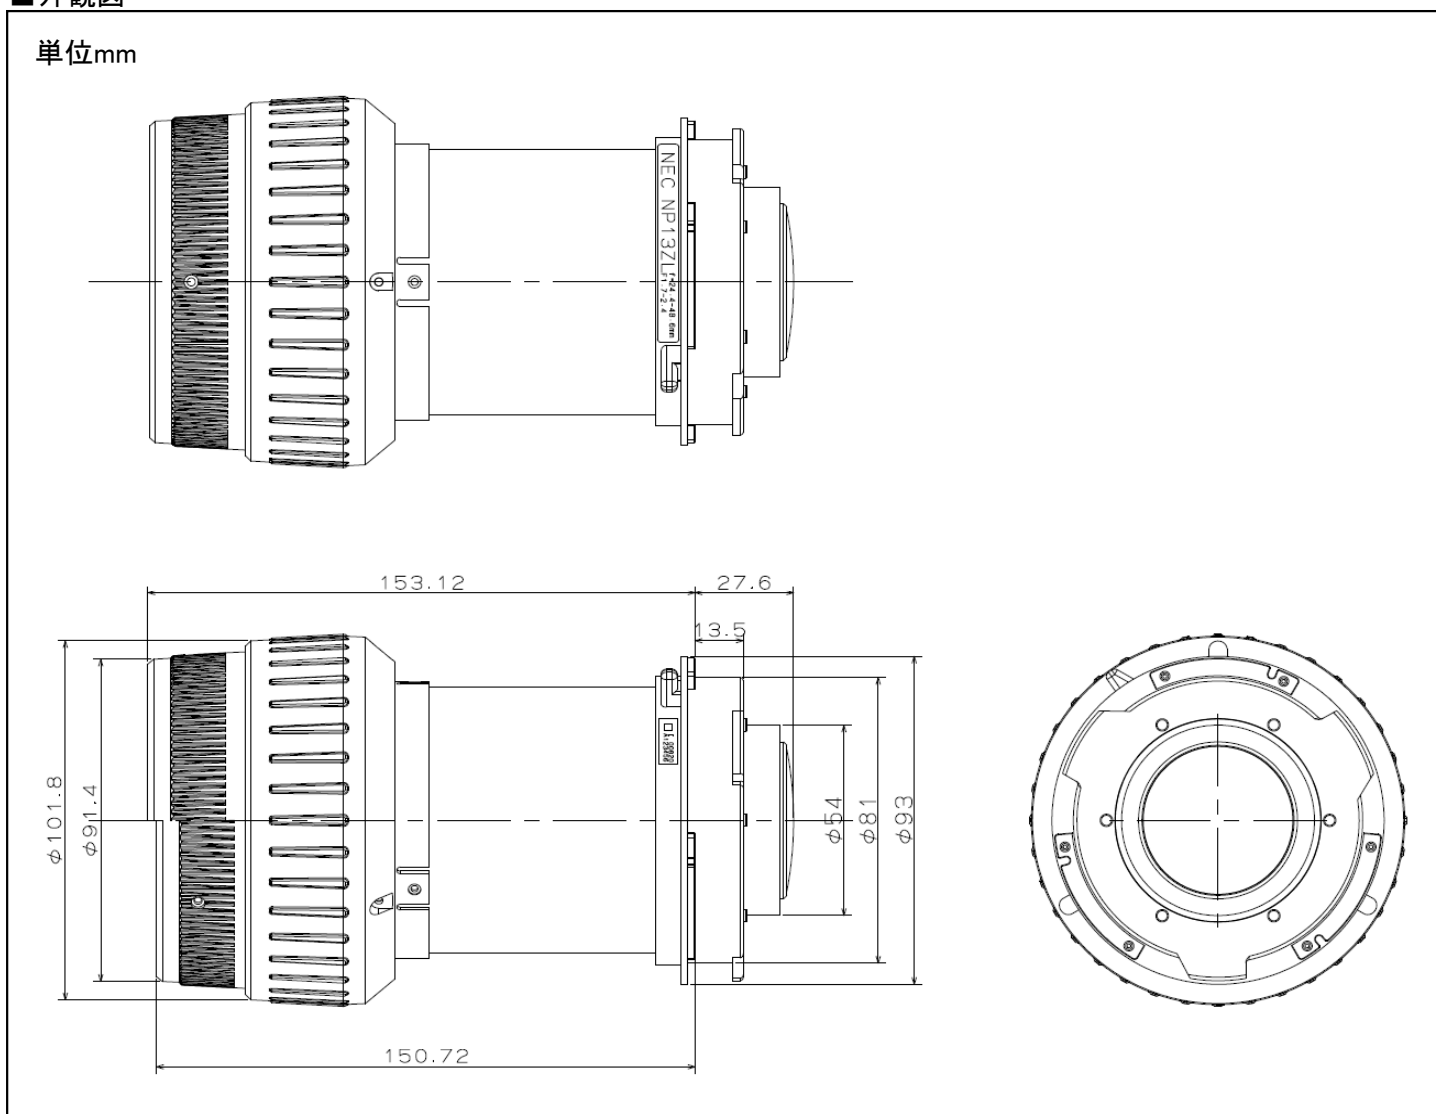

納入仕様書 オプションレンズ
NP13ZL

概要

●NP-PA803UJL/PA723UJL/PA653UJL/PA853WJL/PA703WJL/PA903XJL専用ズームレンズ

■主な仕様

NP13ZL	
ズーム/フォーカス	手動
ズーム比	2.0
投写距離比※	1.46-2.95:1
スクリーンサイズ(型)	40-500
外形寸法(直径×長さ) 突起部含まず	下記外観図の側面図参照
質量	0.84kg

※スクリーンへの投映距離:スクリーンの横幅寸法

■外観図

この仕様・意匠はお断りなく変更することがあります。