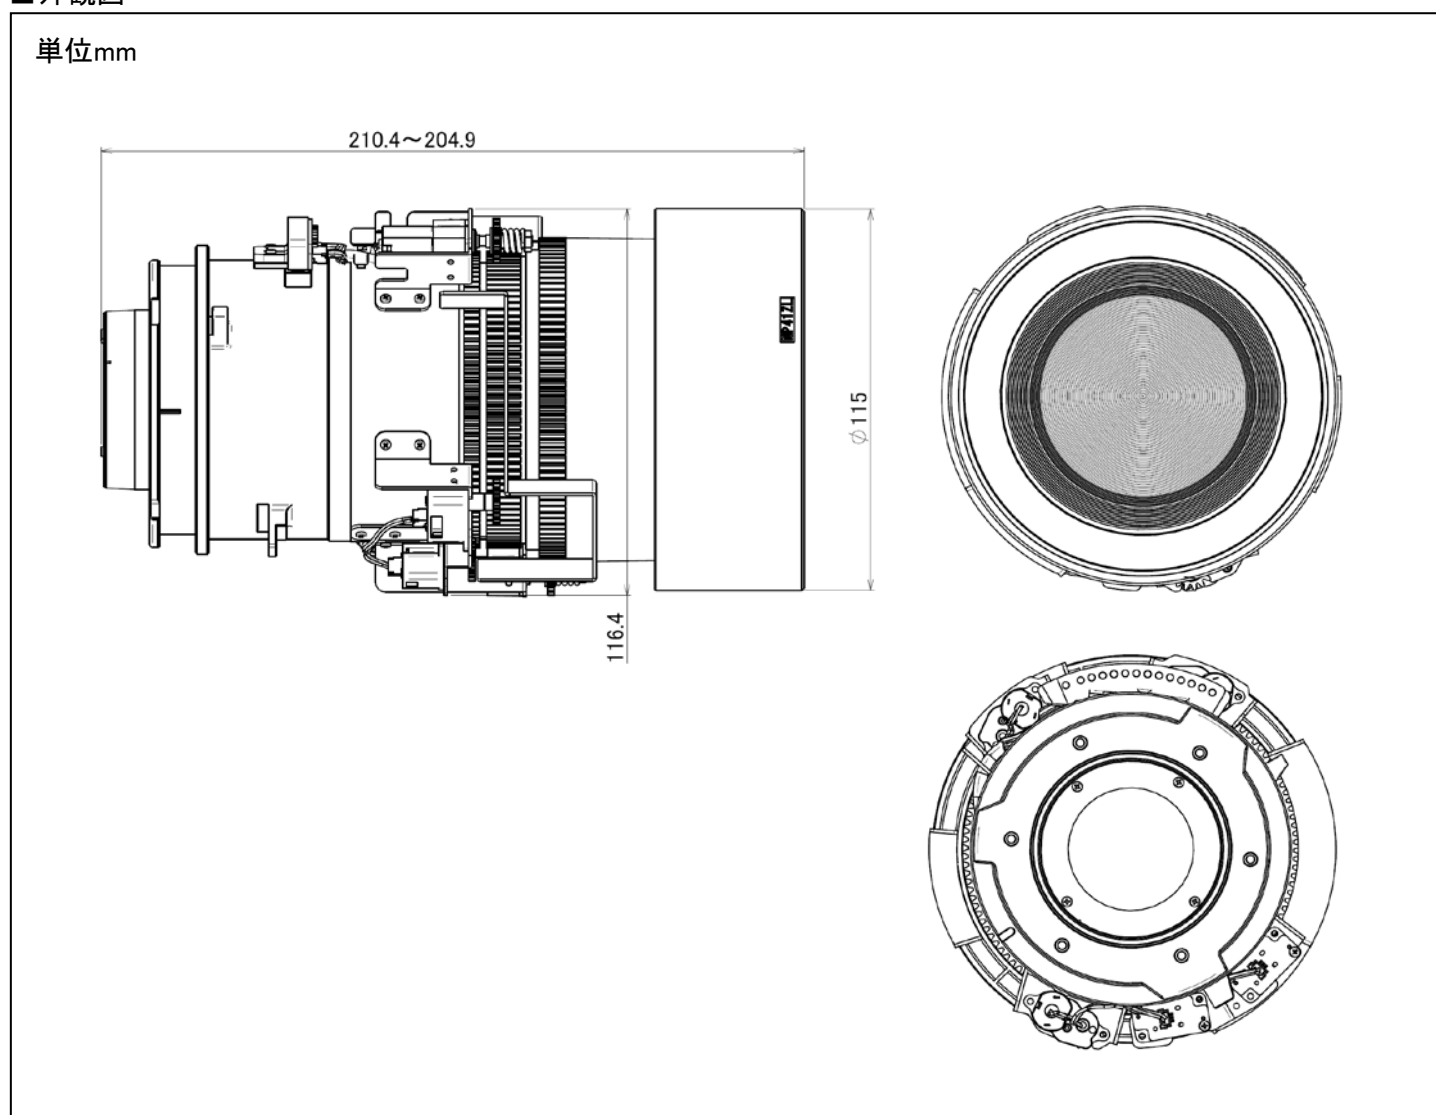

納入仕様書 オプションレンズ NP41ZL

概要

- NP-PA803UJL/PA723UJL/PA653UJL/PA853WJL/PA703WJL/PA903XJL専用ズームレンズ
- NP-PA803ULJL/NP-PA653ULJL専用ズームレンズ

■主な仕様

NP41ZL	
ズーム/フォーカス	電動(周辺フォーカス対応)
ズーム比	2.3
投写距離比 ^{※1}	1.30-3.02:1
F/f値	F=1.7-2.0、f=21.8-49.7mm
スクリーンサイズ(型)	50-500
外形寸法(直径×長さ) 突起部含まず	下記外観図の側面図参照
質量	1.75kg

※1スクリーンへの投映距離:スクリーンの横幅寸法。WUXGAタイプで100型の画面を投写する場合の値です。

■外観図

この仕様・意匠はお断りなく変更することがあります。