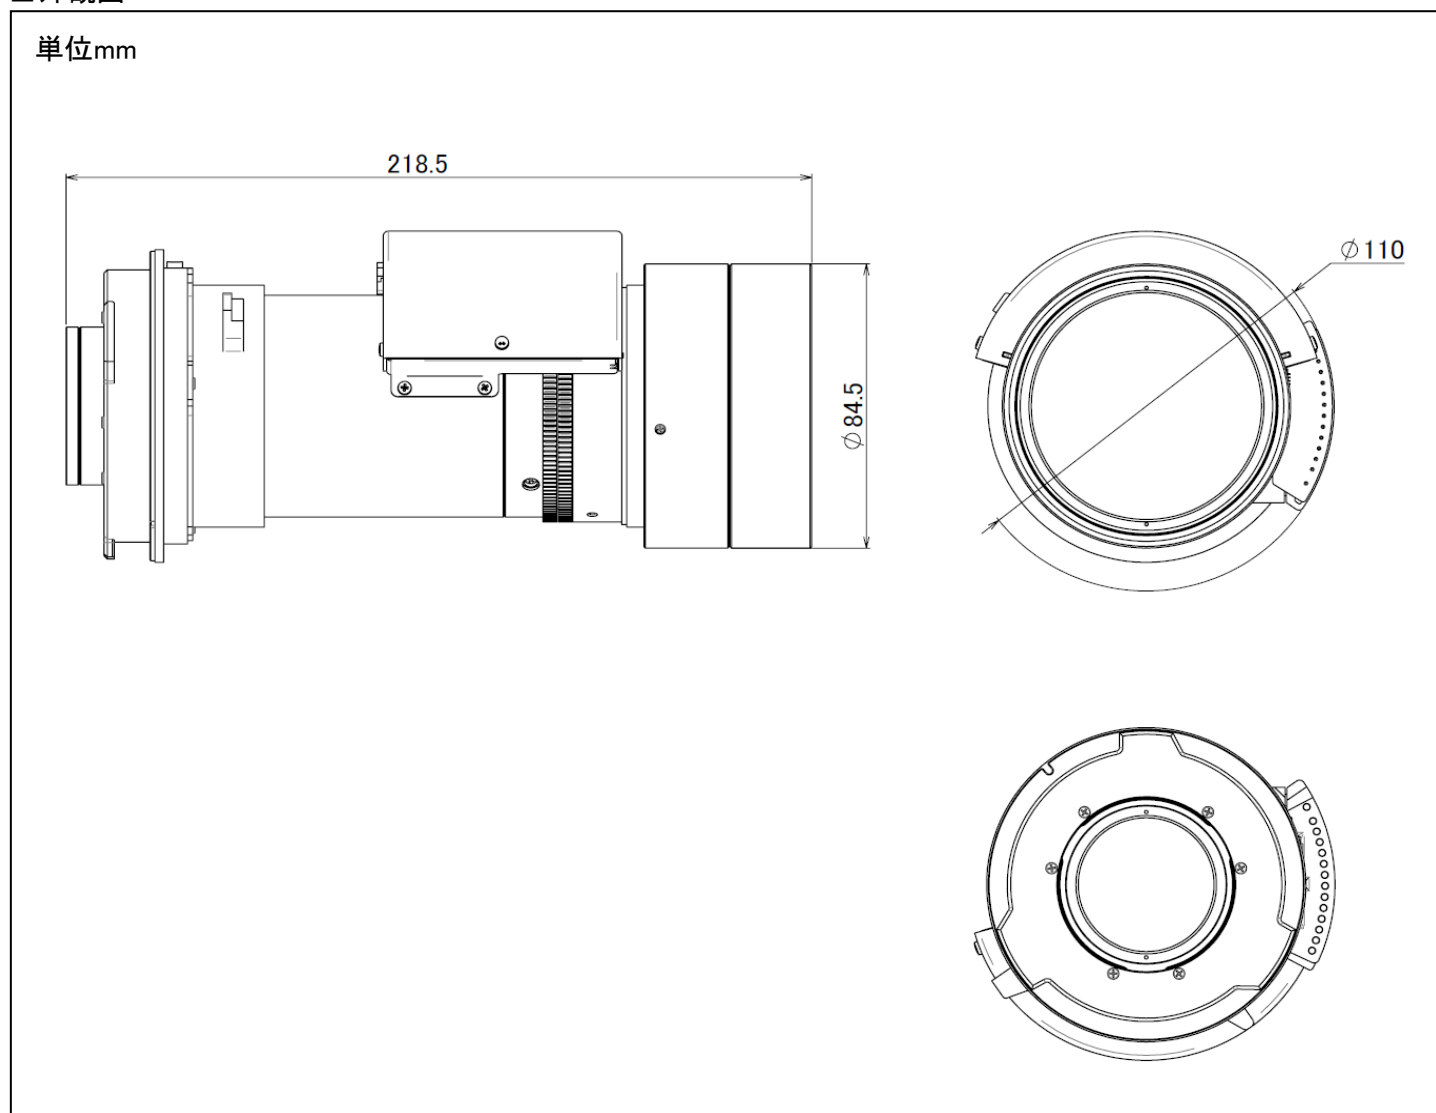

### ■主な仕様

NP40ZL	
ズーム/フォーカス	電動
ズーム比	2.0
投写距離比 <sup>※1</sup>	2.99-5.93:1
F/f値	F=2.2-2.6、f=49.7-99.8mm
スクリーンサイズ(型)	50-500
外形寸法(直径×長さ) 突起部含まず	下記外観図の側面図参照
質量	1.8kg

※1スクリーンへの投射距離:スクリーンの横幅寸法。WUXGAタイプで100型の画面を投写する場合の値です。

### ■外観図

この仕様・意匠はお断りなく変更することがあります。