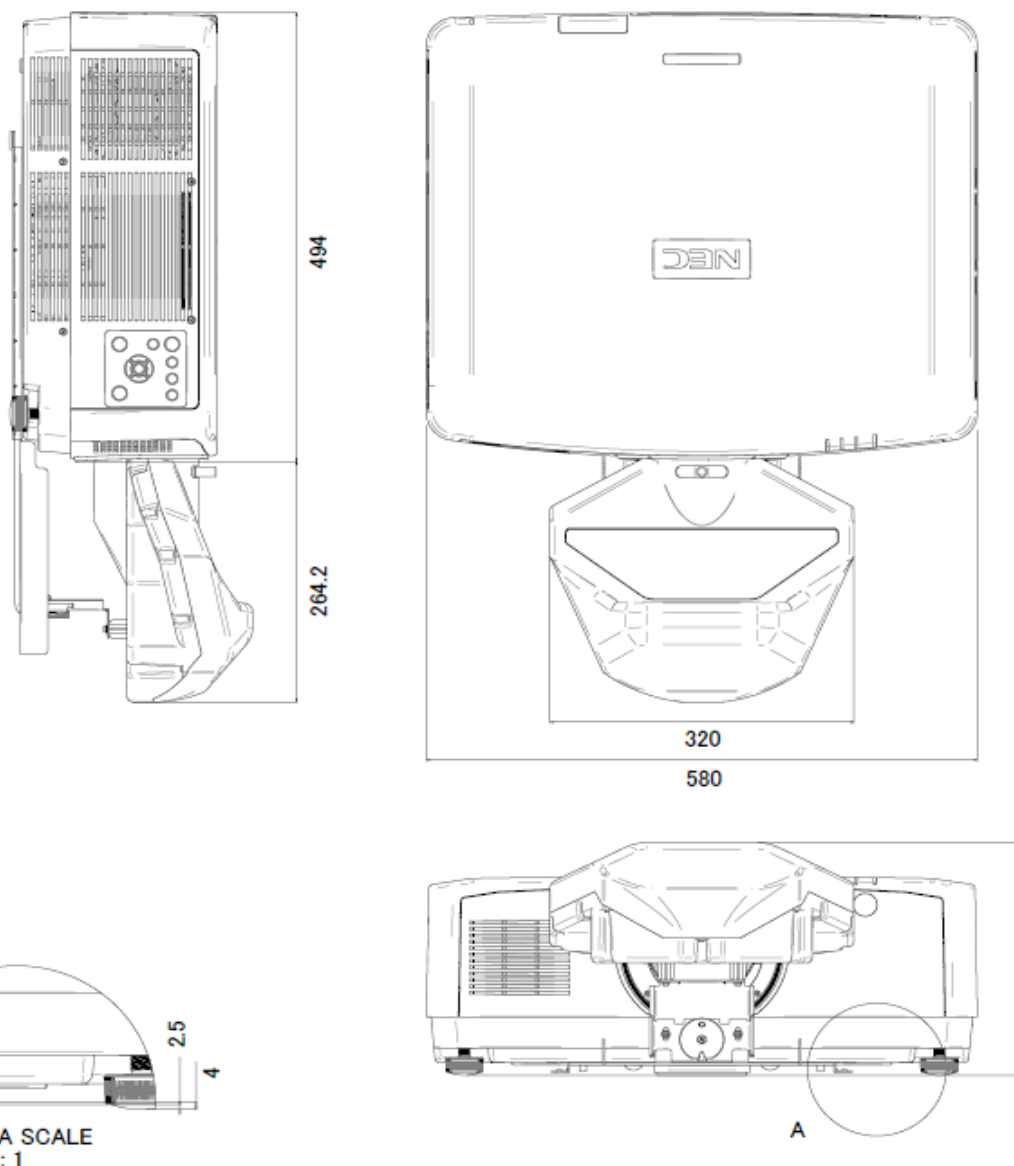

納入仕様書 オプションレンズ NP44ML-LK

概要

- NP-PA803ULJL/NP-PA653ULJL専用ミラーレンズ
- NP-PA803UJL/PA723UJL/PA653UJL/PA853WJL/PA703WJL/PA903XJL専用ミラーレンズ

■主な仕様

NP44ML-LK	
ズーム/フォーカス	ズームなし/電動(フォーカス)
ズーム比	-
投写距離比 ^{※1}	0.32:1
F/f値	F=2.0、f=6.27mm
スクリーンサイズ(型)	97-400
外形寸法	下記外観図の側面図参照
質量	3.2kg(レンズ本体) / 5.6kg(サポートキット含む)

※1:スクリーンへの投写距離:スクリーンの横幅寸法。WUXGAタイプで100型の画面を投写する場合の値です。

■外観図

NP-PA803ULJL/NP-PA653ULJLに取り付けた状態

(単位mm)

■外観図

NP-PA803UJL/PA723UJL/PA653UJL/PA853WJL/PA703WJL/PA903XJLに取り付けた状態

(単位mm)

この仕様・意匠はお断りなく変更することがあります。