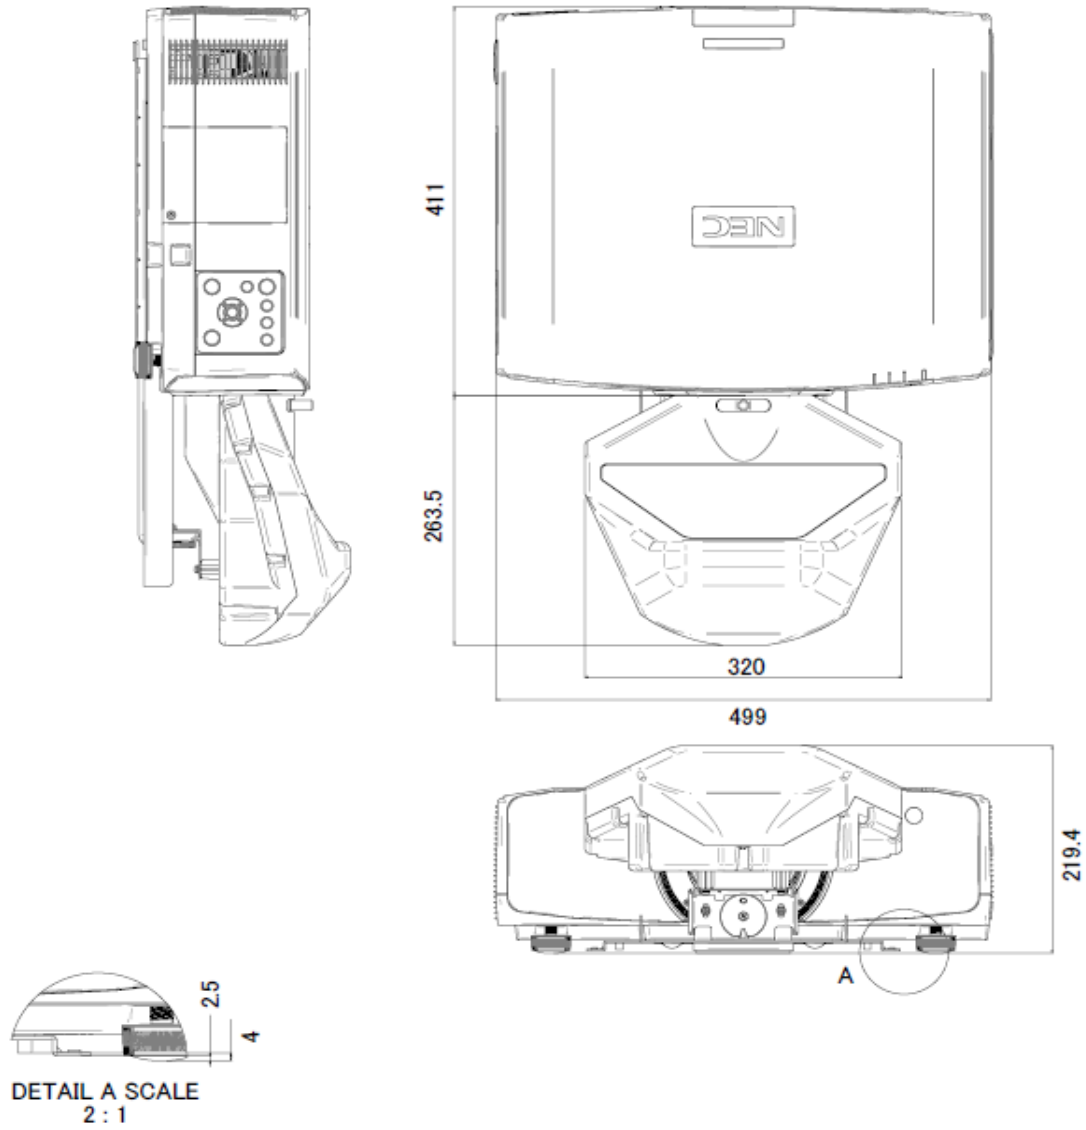

納入仕様書 オプションレンズ NP44ML-LK

概要

- NP-PA803ULJL/NP-PA653ULJL専用ミラーレンズ
- NP-PA803UJL/PA723UJL/PA653UJL/PA853WJL/PA703WJL/PA903XJL専用ミラーレンズ

■主な仕様

NP44ML-LK	
ズーム/フォーカス	ズームなし/電動(フォーカス)
ズーム比	-
投写距離比 ^{※1}	0.32:1
F/f値	F=2.0、f=6.27mm
スクリーンサイズ(型)	97-400
外形寸法	下記外観図の側面図参照
質量	3.2kg(レンズ本体) / 5.6kg(サポートキット含む)

※1:スクリーンへの投写距離:スクリーンの横幅寸法。WUXGAタイプで100型の画面を投写する場合の値です。

■外観図

NP-PA803ULJL/NP-PA653ULJLに取り付けた状態

(単位mm)

■外観図

NP-PA803UJL/PA723UJL/PA653UJL/PA853WJL/PA703WJL/PA903XJLに取り付けた状態

(単位mm)

この仕様・意匠はお断りなく変更することがあります。