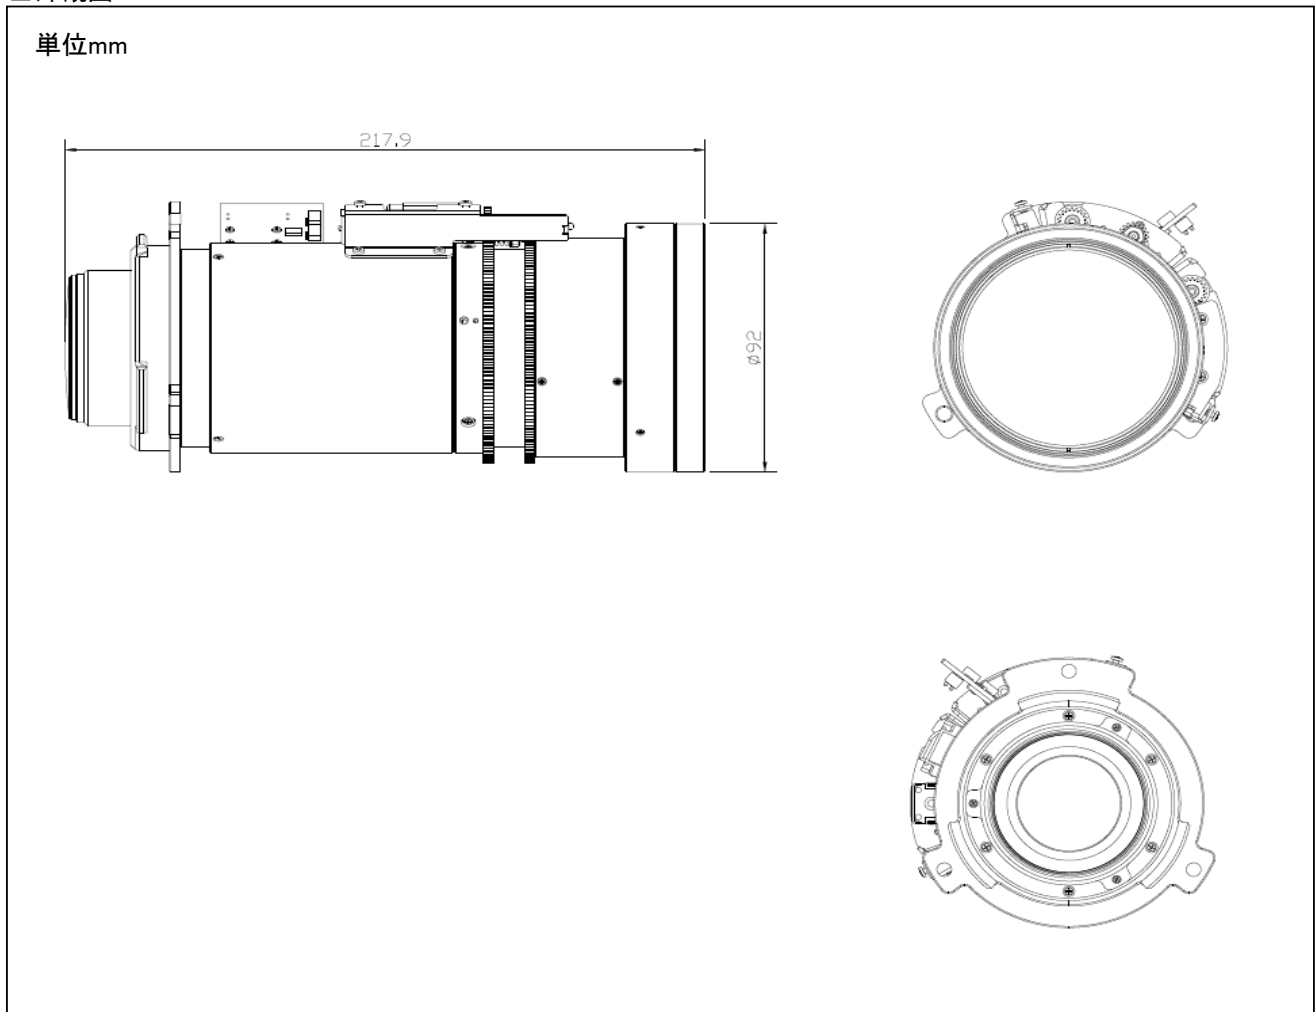

納入仕様書

オプションレンズ NP47ZL

概要

●NP-PX2000ULJD 専用ズームレンズ

■主な仕様

NP47ZL	
ズーム/フォーカス	電動(手動周辺フォーカス対応)
ズーム比	1.3
F(Wide-Tele)/f 値(mm)	F=2.17-2.65/f=31.9-42.2
投写距離比*	1.5-2.0:1
画面サイズ	40~500型
外形寸法(直径×長さ) 突起部含まず	下記外観図の側面図参照
質量	2.0kg

※スクリーンへの投映距離:スクリーンの横幅寸法

■外観図

この仕様・意匠はお断りなく変更することがあります。