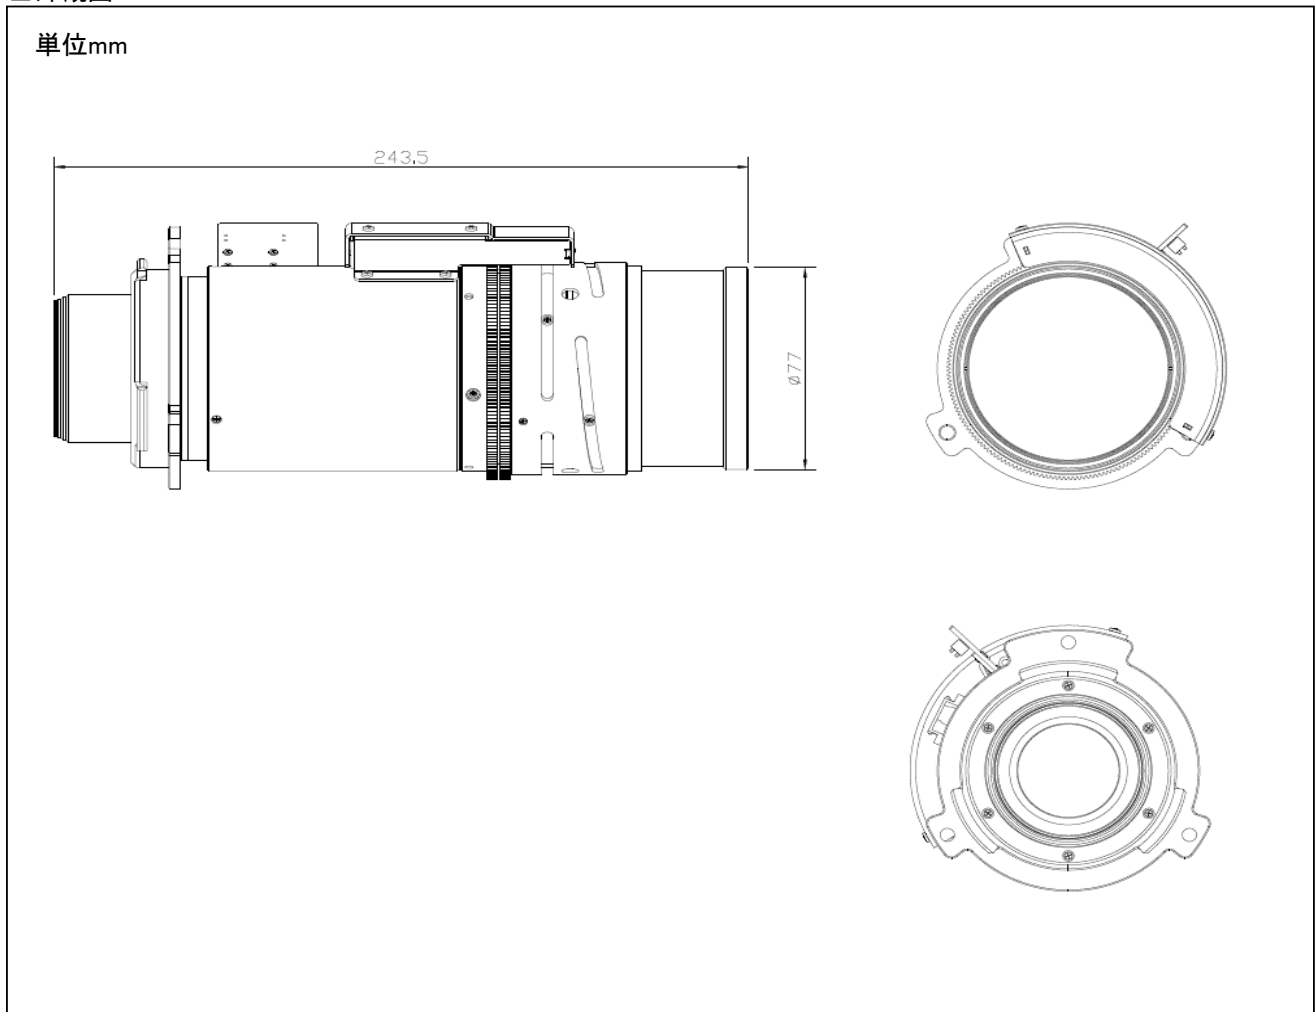

納入仕様書

オプションレンズ NP49ZL

概要

●NP-PX2000ULJD 専用ズームレンズ

■主な仕様

NP49ZL	
ズーム/フォーカス	電動
ズーム比	1.8
F(Wide-Tele)/f 値(mm)	F=2.20-2.57/f=83.9-146.9
投写距離比*	4.0-7.0:1
画面サイズ	50~500型
外形寸法(直径×長さ) 突起部含まず	下記外観図の側面図参照
質量	2.0kg

※スクリーンへの投映距離:スクリーンの横幅寸法

■外観図

この仕様・意匠はお断りなく変更することがあります。