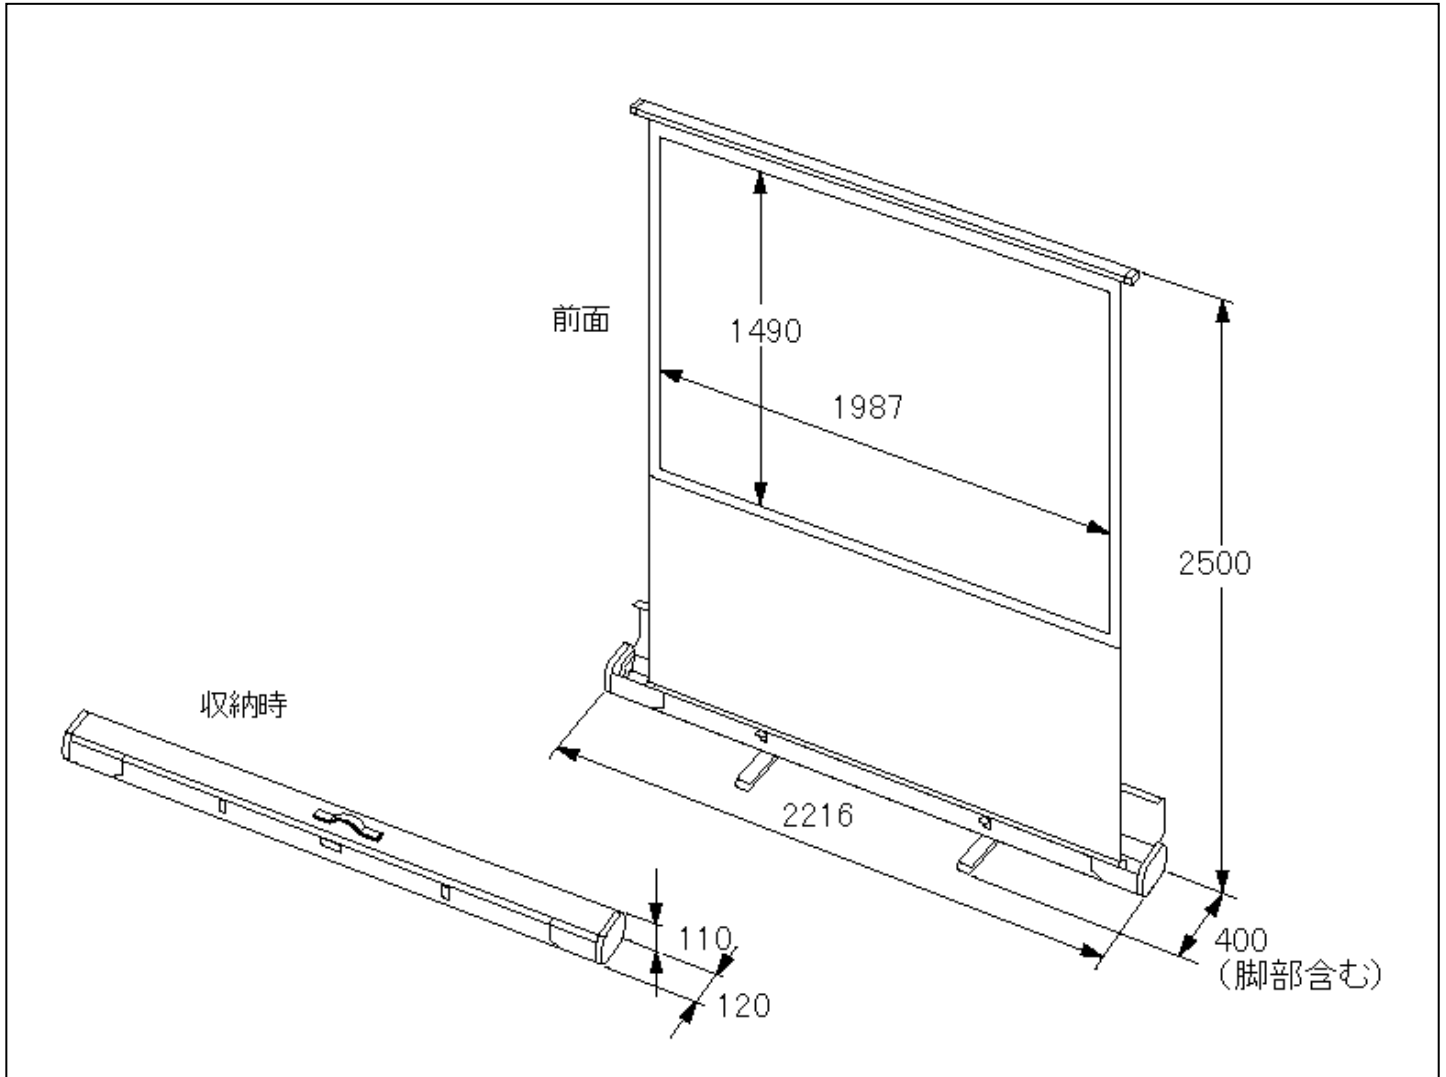

納入仕様書 100型広視野角スクリーン VL-S100E

NEC

概要

- 広視野角の100型スクリーン
- パンタグラフ式の支持構造によりスクリーン設置が極めて簡単
- スクリーン上げ下げ用のPPアーム添付(PPアームもスクリーンに収納可能)
- 移動に便利なスタンド／収納ケース一体型

仕様

スクリーンゲイン	2.2
視野角	(1/2)40° (1/10)90°
質量	9.2kg
外形寸法	2,216(W) × 2,500(H) × 400(D)mm(最大伸張時)
有効画面寸法	1,987(W) × 1,490(H)mm

外観図

この仕様・意匠はお断りなく変更することがあります。