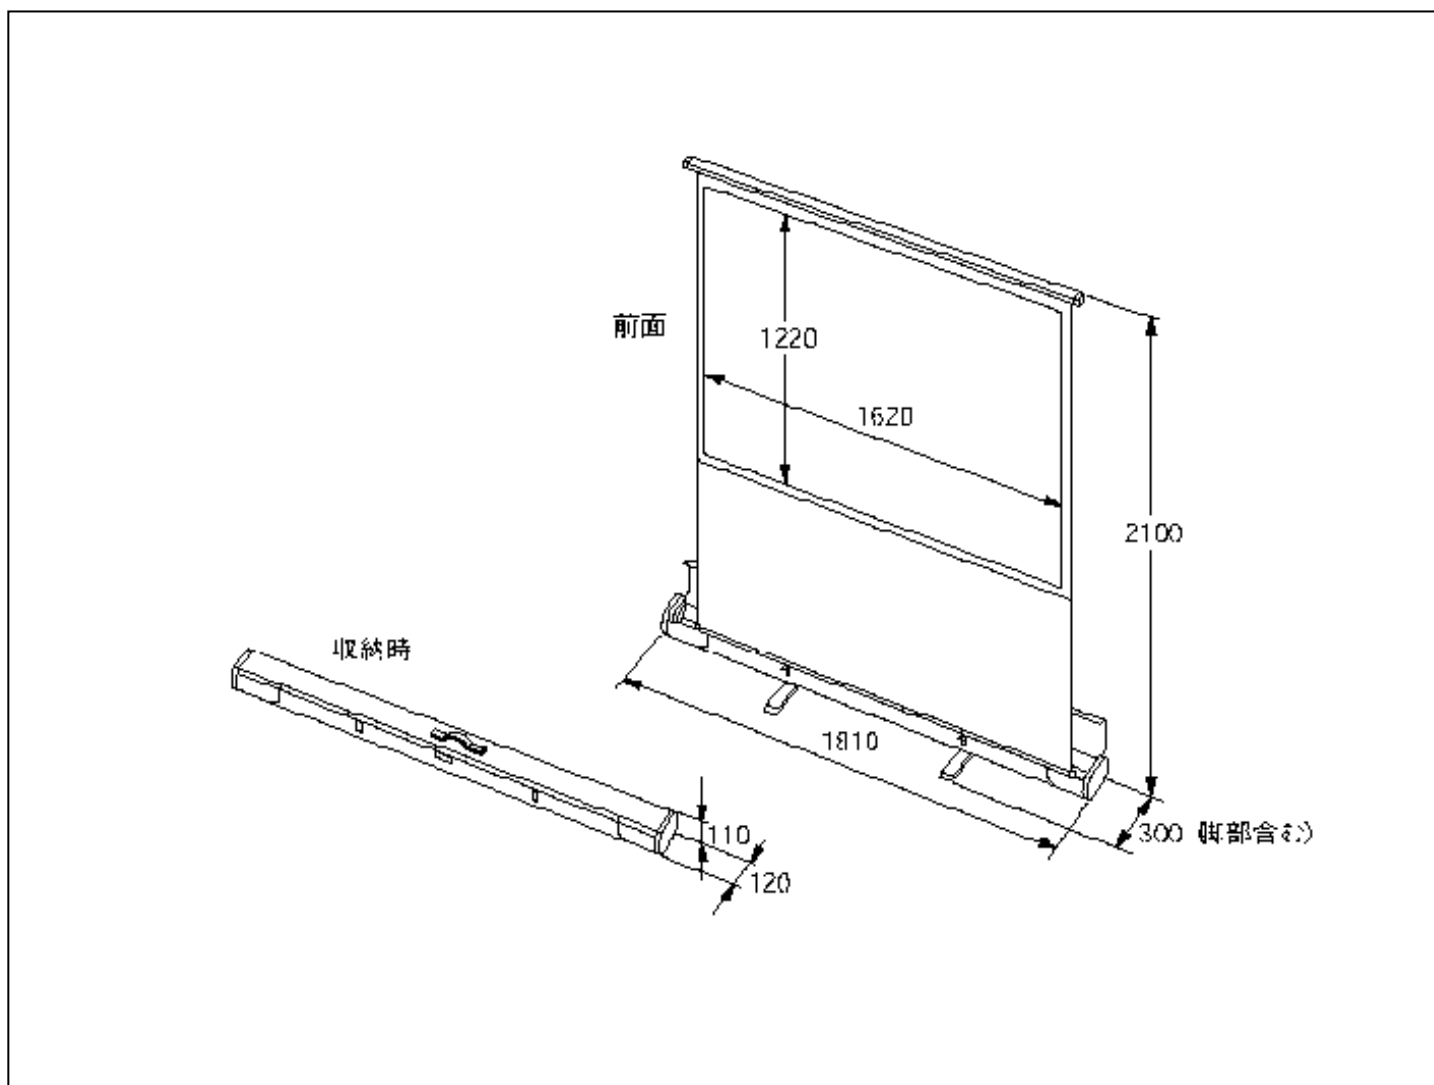

納入仕様書 80型広視野角スクリーン VL-S80E

NEC

概要

- ●広視野角の80型スクリーン
- ●パンタグラフ式の支持構造により設置が極めて簡単

仕様

スクリーンゲイン	2.2
視野角	(1/2)40° (1/10)90°
質量	7.4kg
外形寸法	1,810(W) × 2,100(H) × 300(D)mm(最大伸張時)
有効画面寸法	1,620(W) × 1,220(H)mm

外観図

この仕様・意匠はお断りなく変更することがあります。