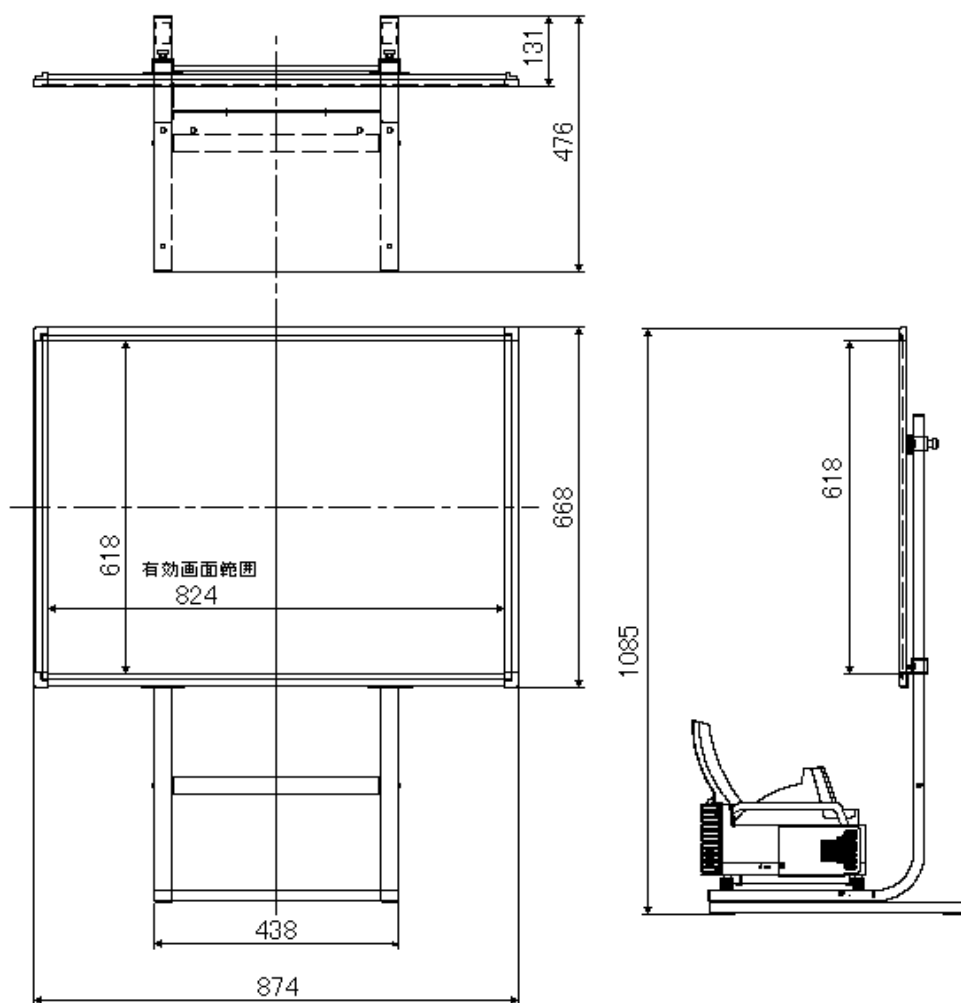

40型パネルスクリーン WT40SN

NEC

概要

- 40型のパネルスクリーン
- WT600J用の専用置き台WT60STと組み合わせて一体型とすることが可能

仕様

スクリーンゲイン	2.0
視野角	45°(スクリーンゲイン1/2時)
質量	5.8kg
外形寸法	874(W) × 1085(H) × 476(D)mm
有効画面寸法	824(W) × 618(H)mm

外観図

単位:mm