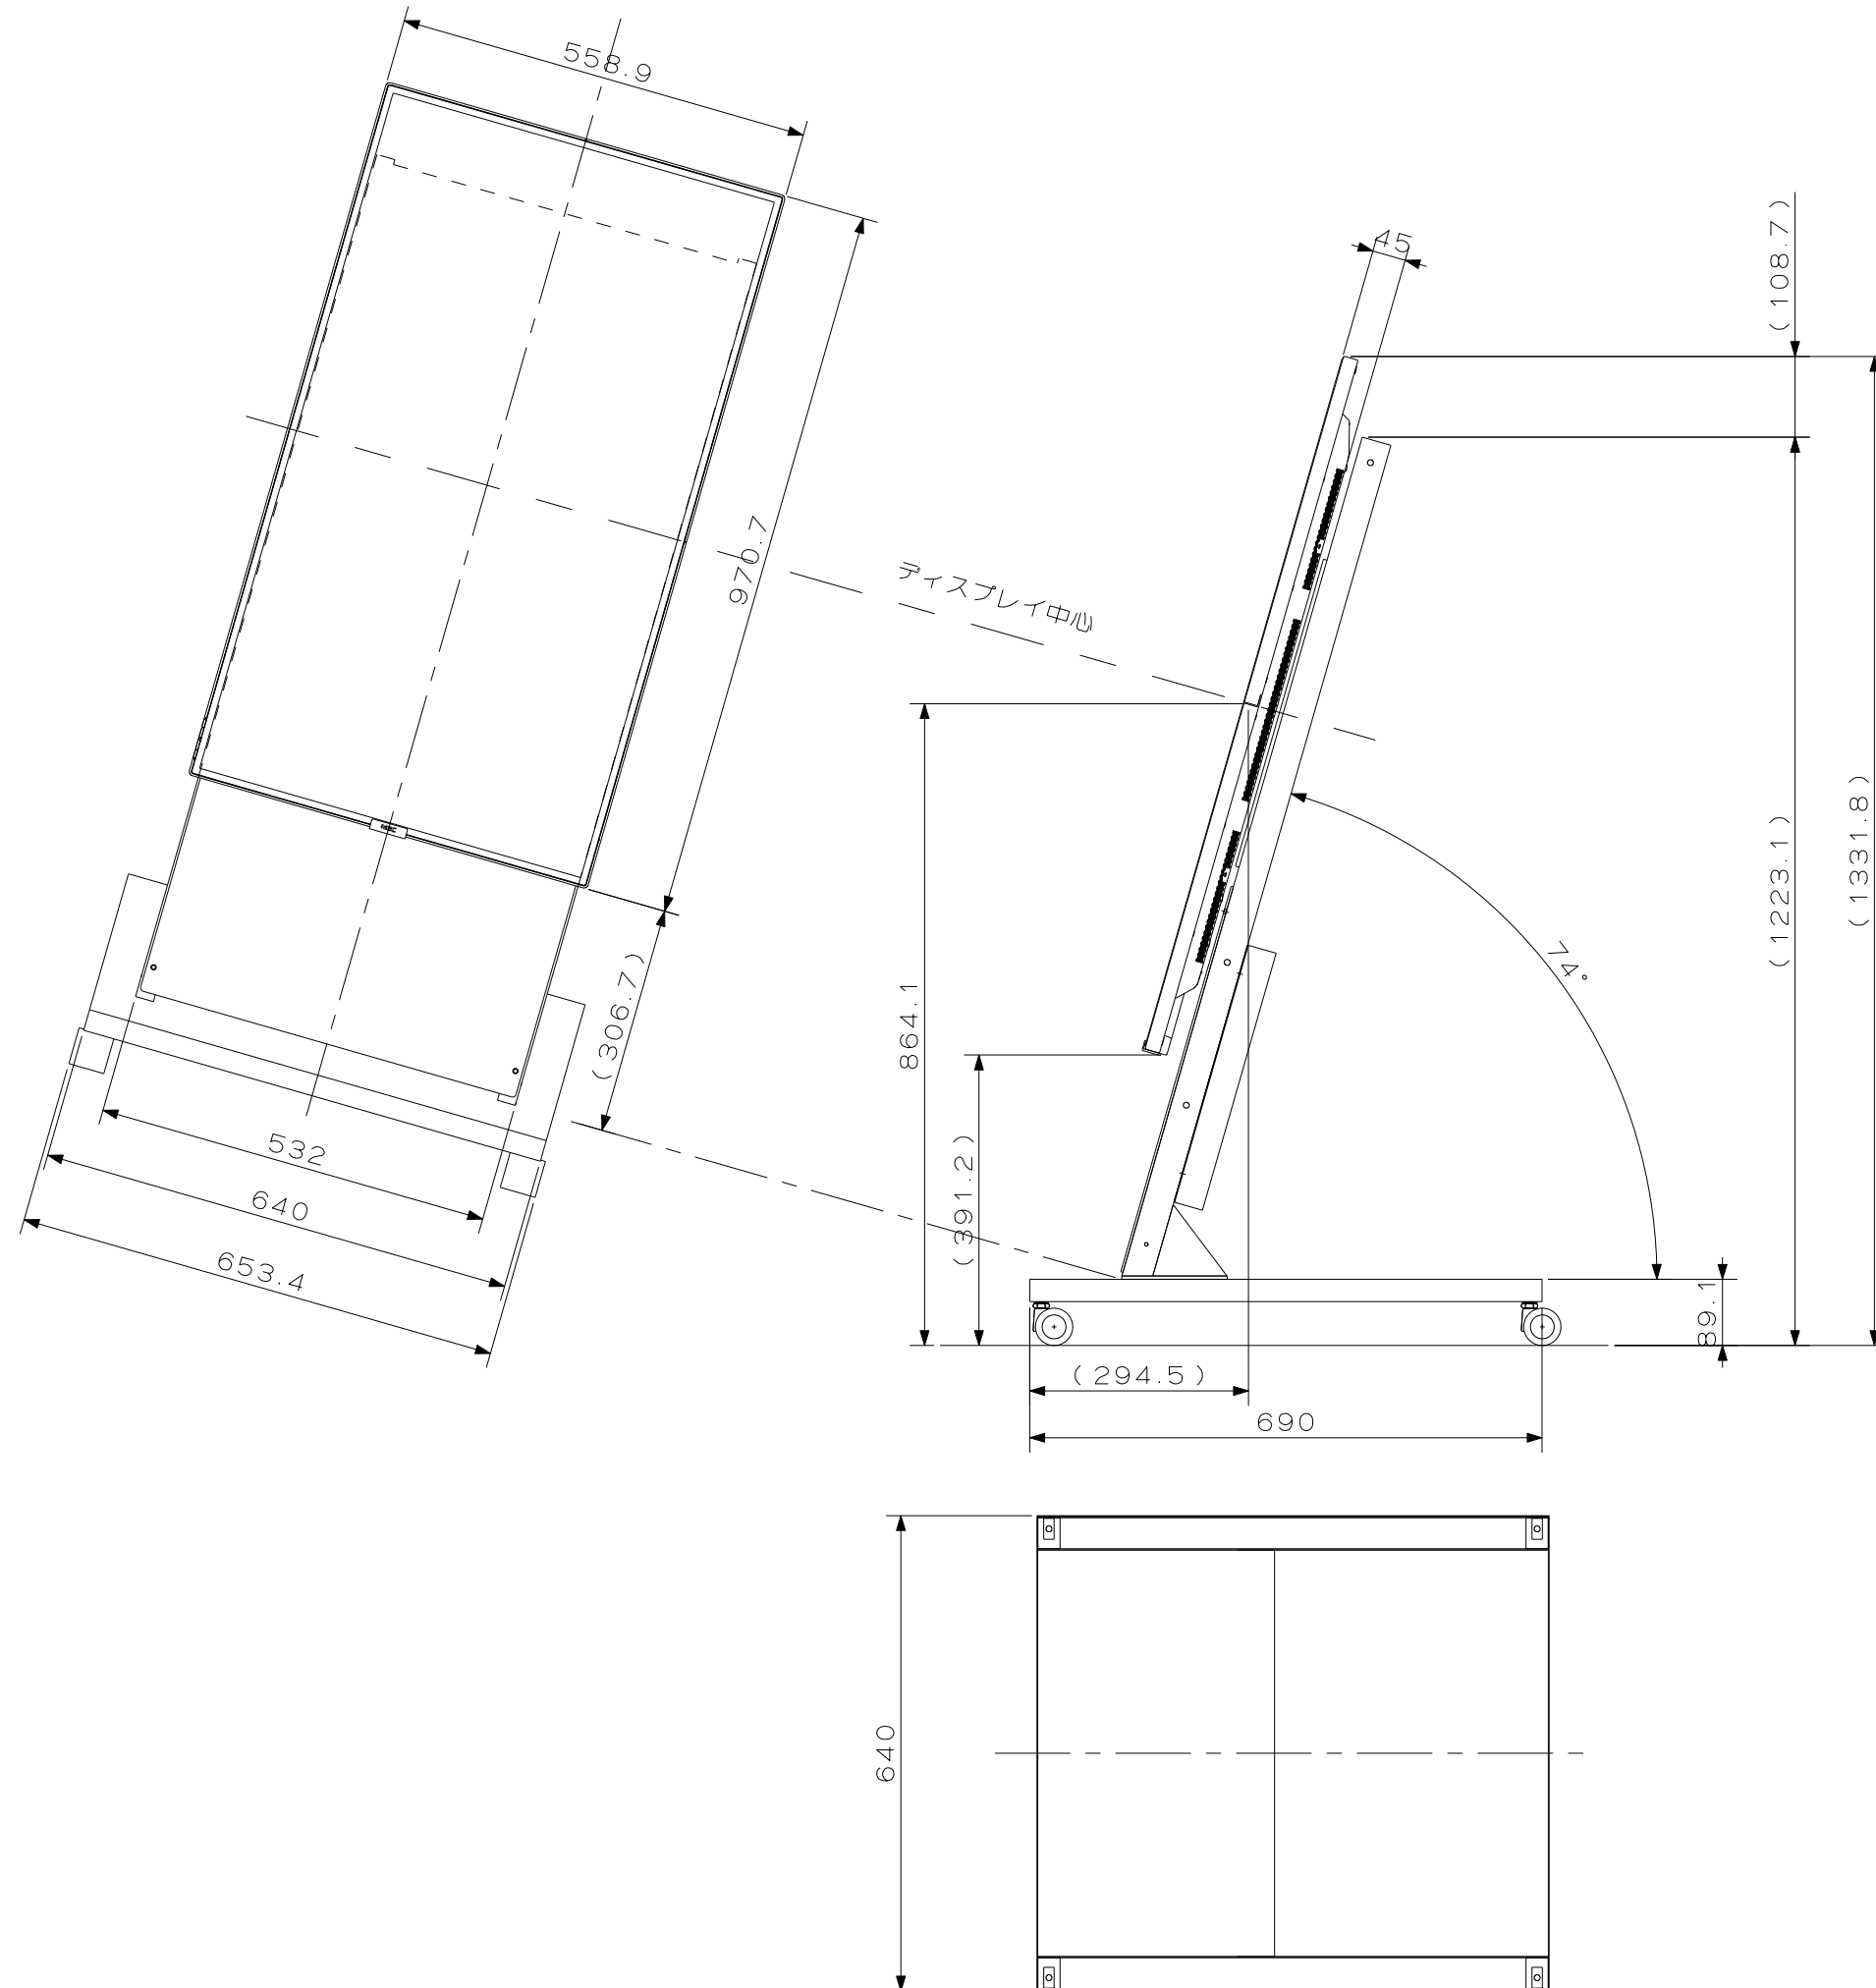

LCD-C431+ST-CS20-B  
下段設置

UNIT	mm
MODEL	LCD-C431 ST-CS20-B
SCALE	1:10
NEC Display Solutions 2019/12/10	