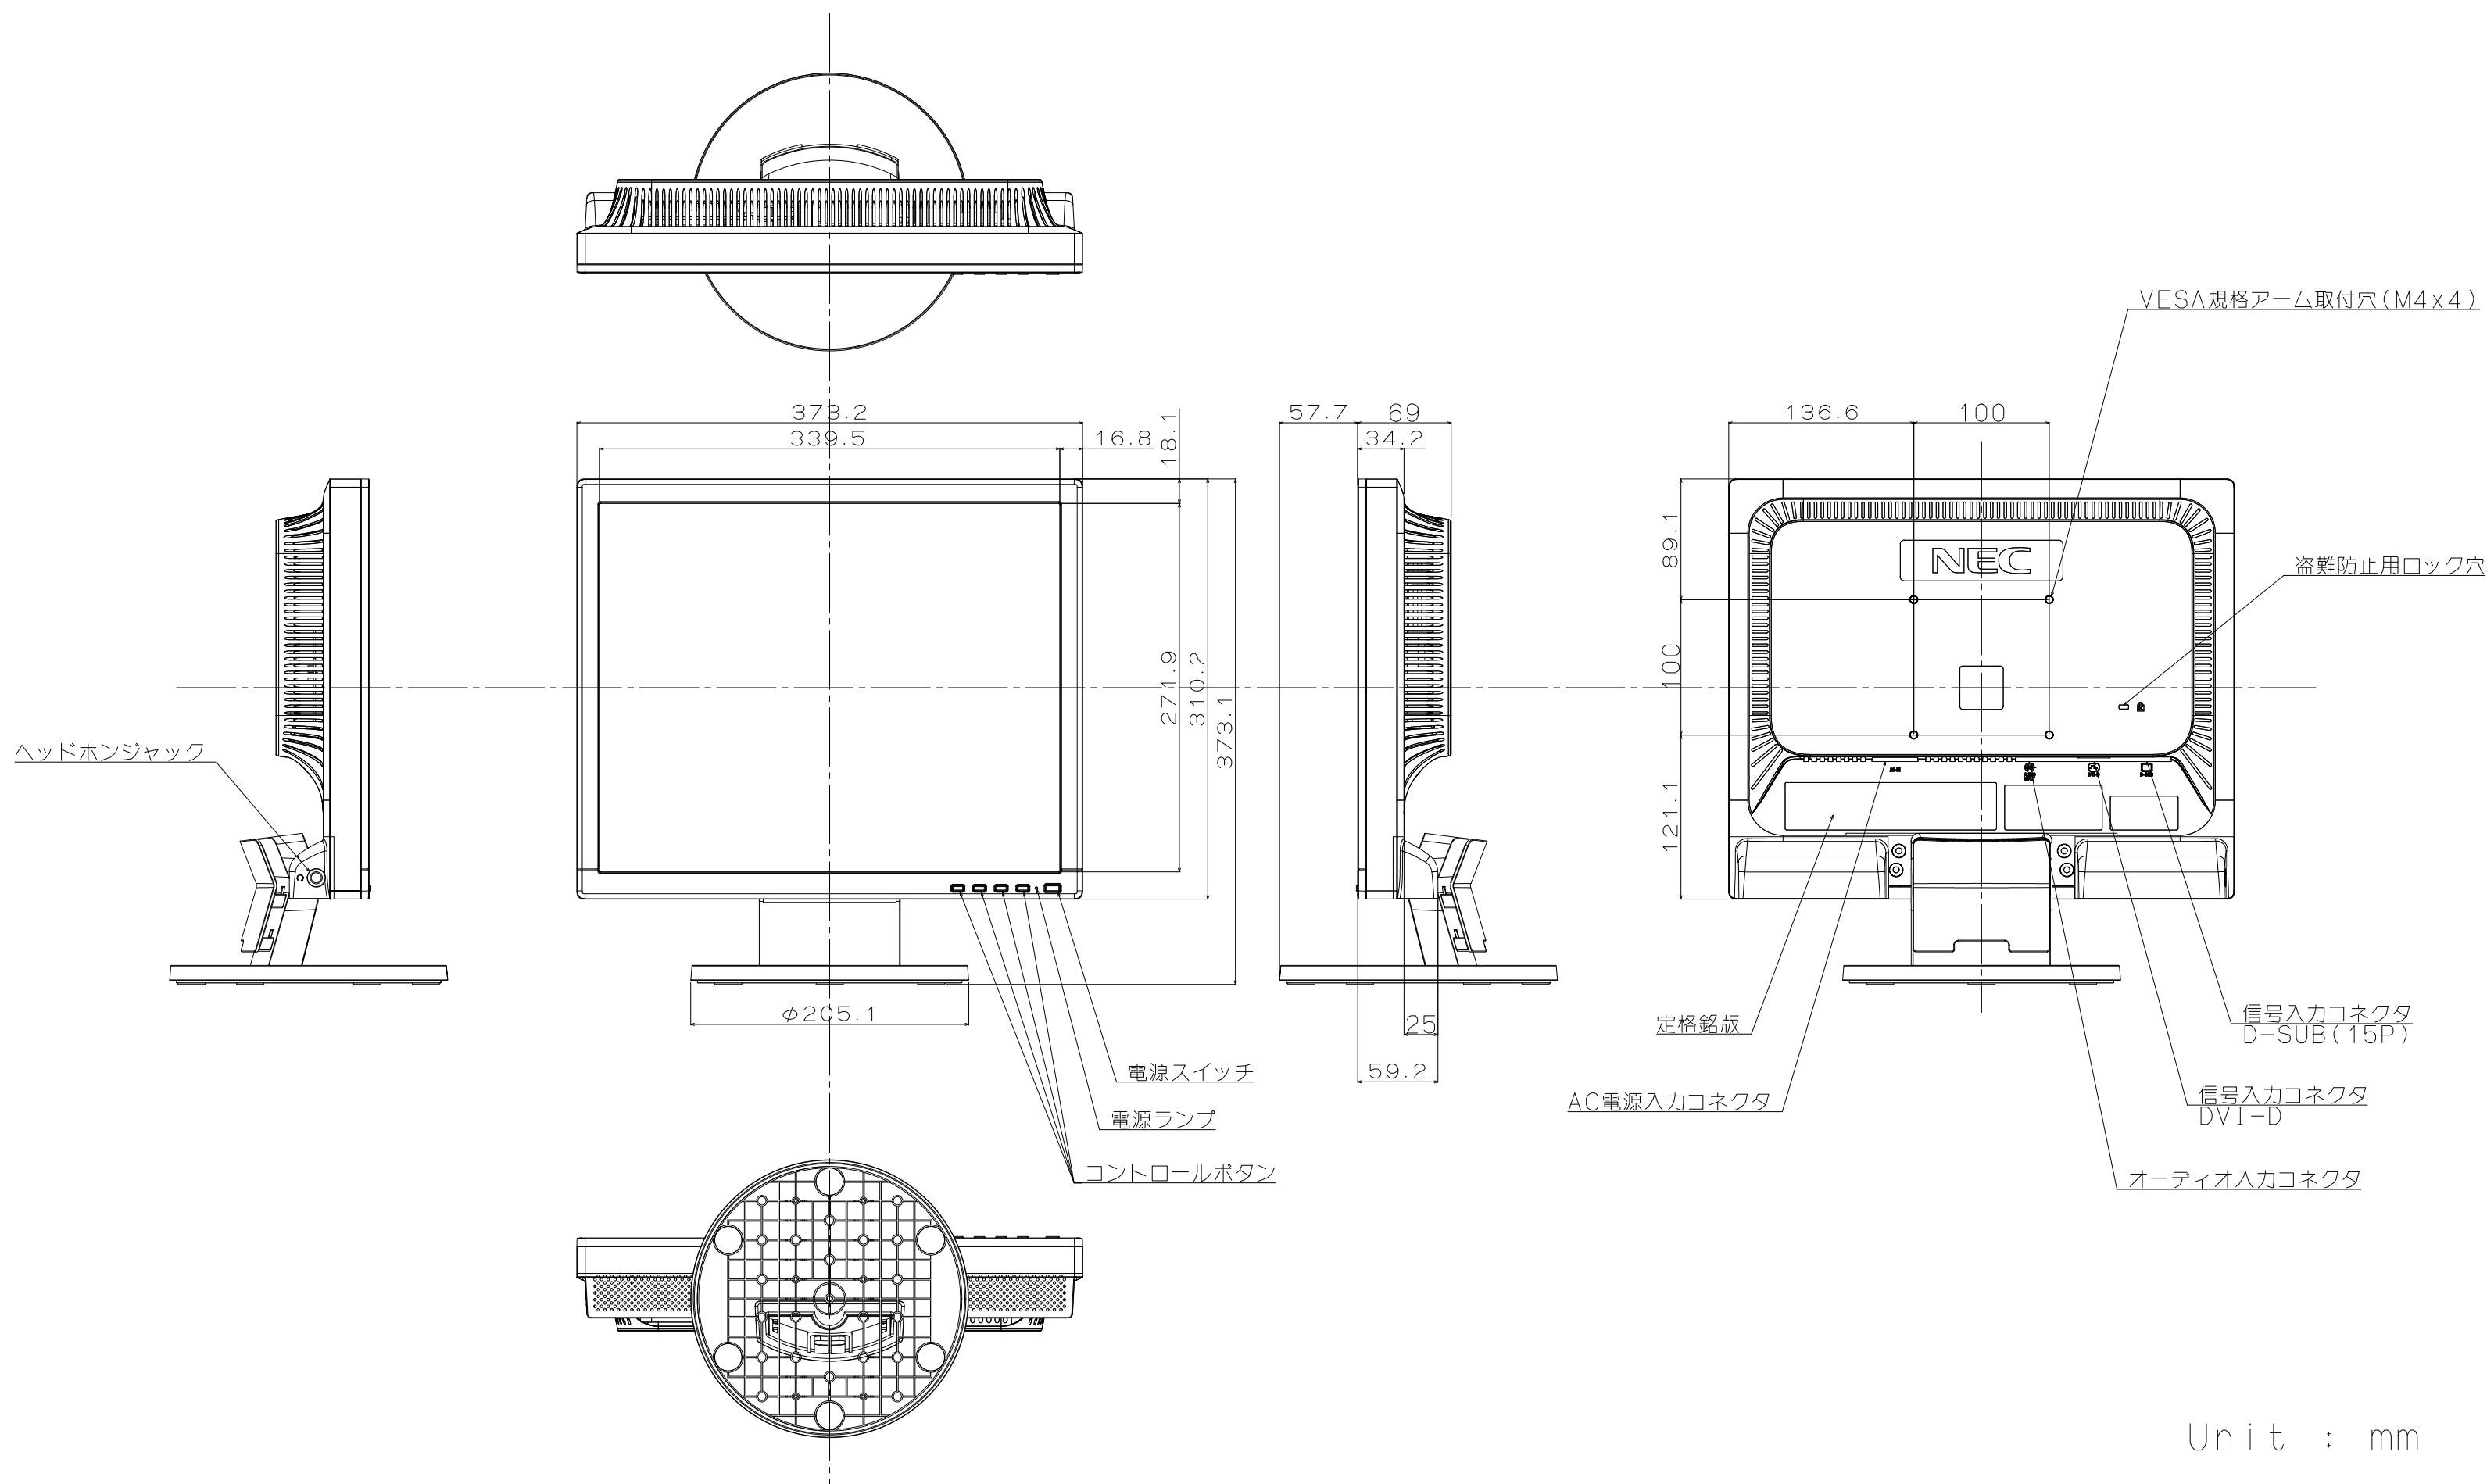

LCD-AS172M-W5/LCD-AS172M-B5 外形図

Unit : mm