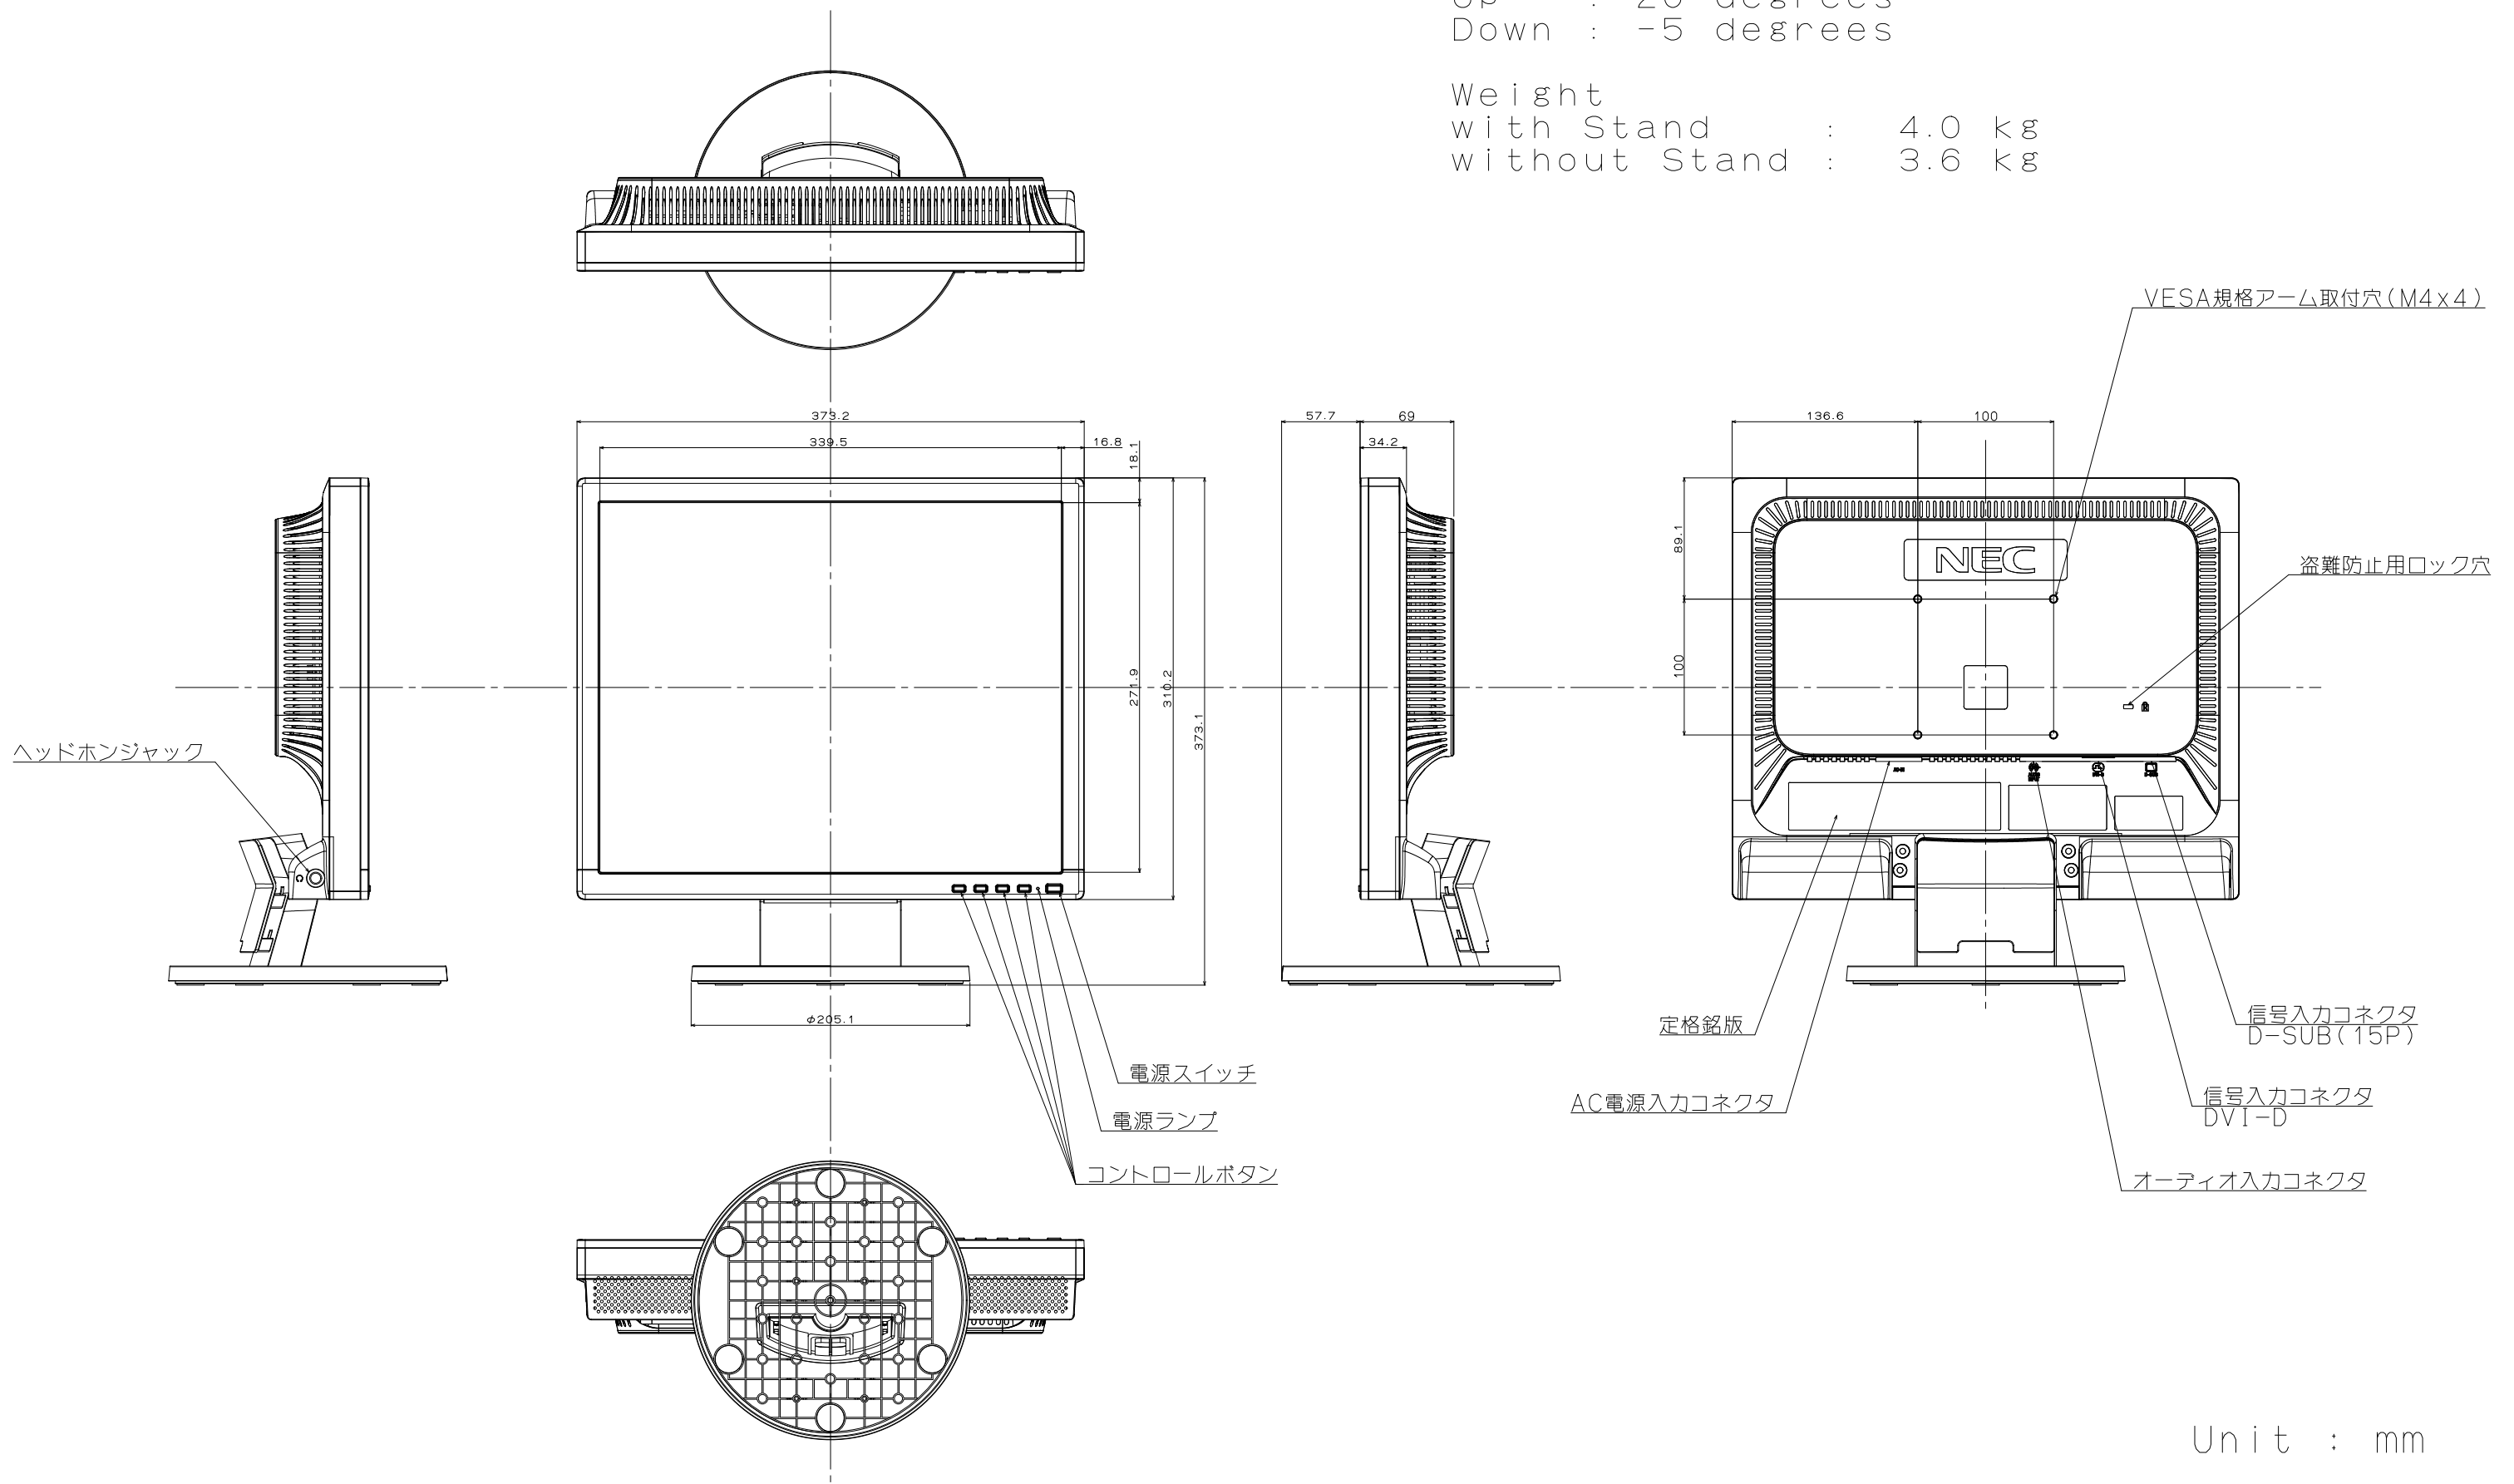

LCD172VXM 外観図

Cabinet color
 (White Model)
 Front Bezel : Light Gray
 Back Cover : Light Gray

Tilt angle
 Up : 20 degrees
 Down : -5 degrees

Weight
 with Stand : 4.0 kg
 without Stand : 3.6 kg

Unit : mm