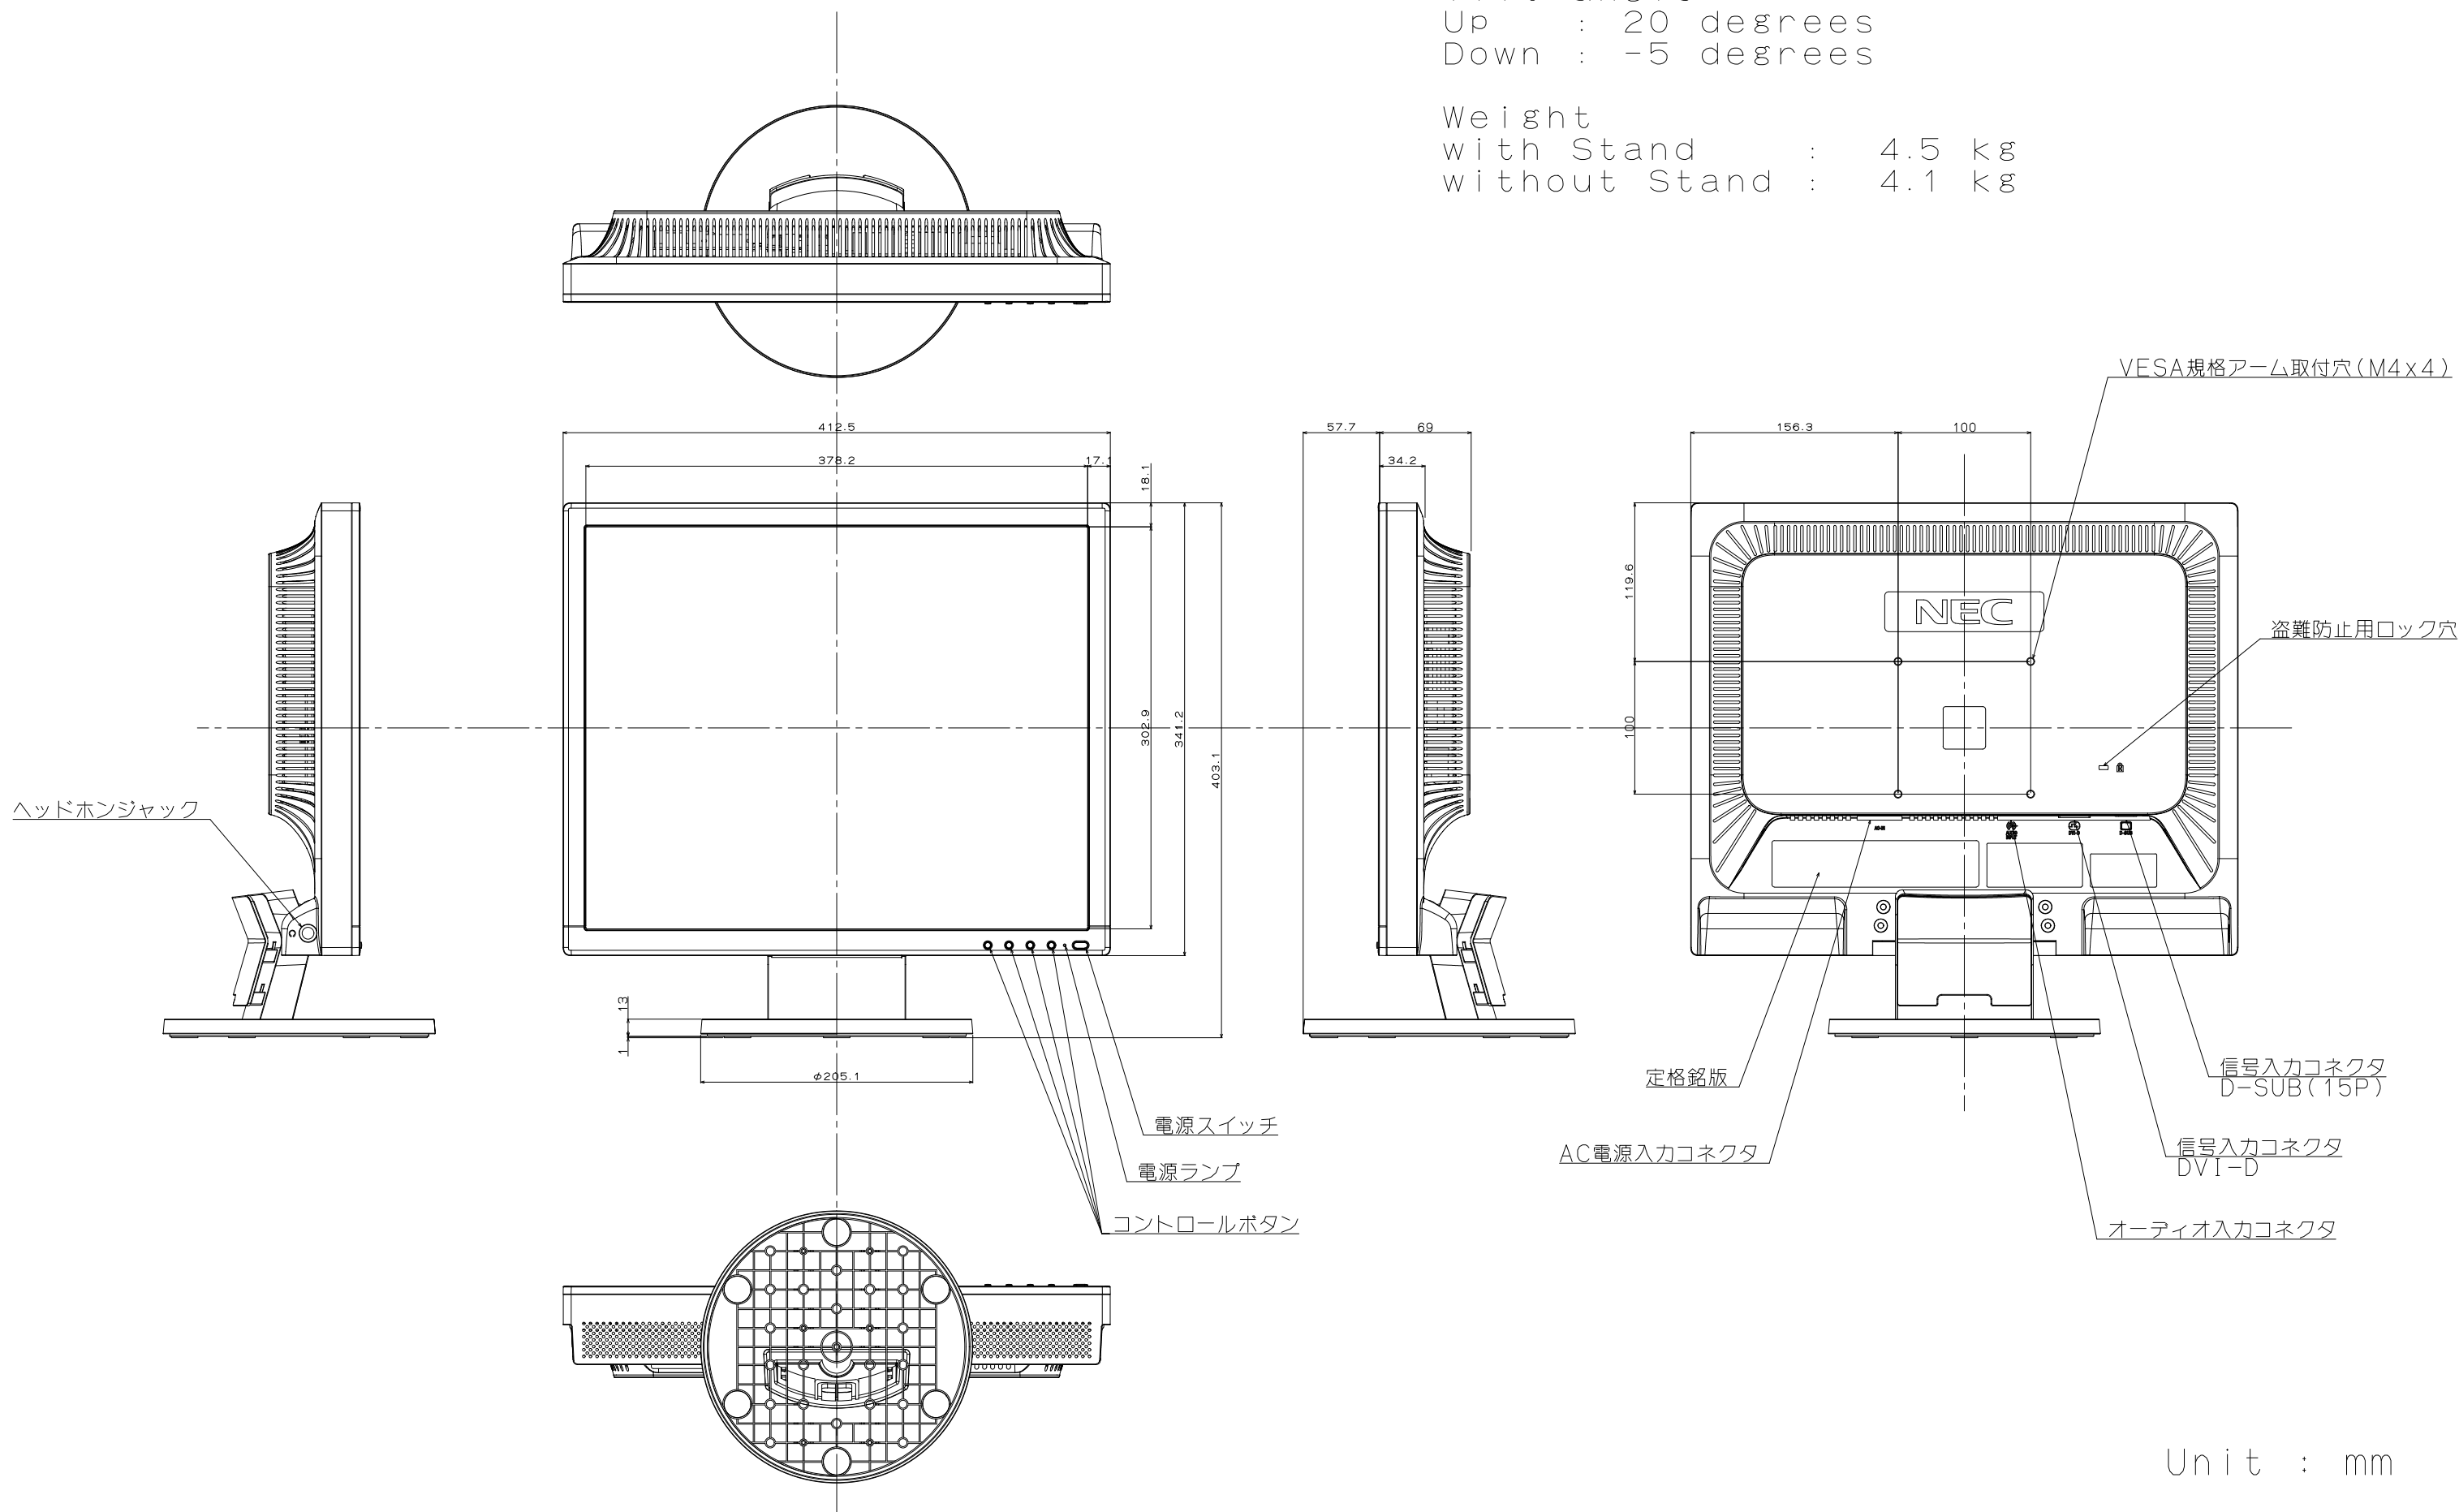

AS191M-C 外観図

Cabinet color  
 Front Bezel : Light Gray  
 Back Cover : Light Gray

Tilt angle  
 Up : 20 degrees  
 Down : -5 degrees

Weight  
 with Stand : 4.5 kg  
 without Stand : 4.1 kg

Unit : mm