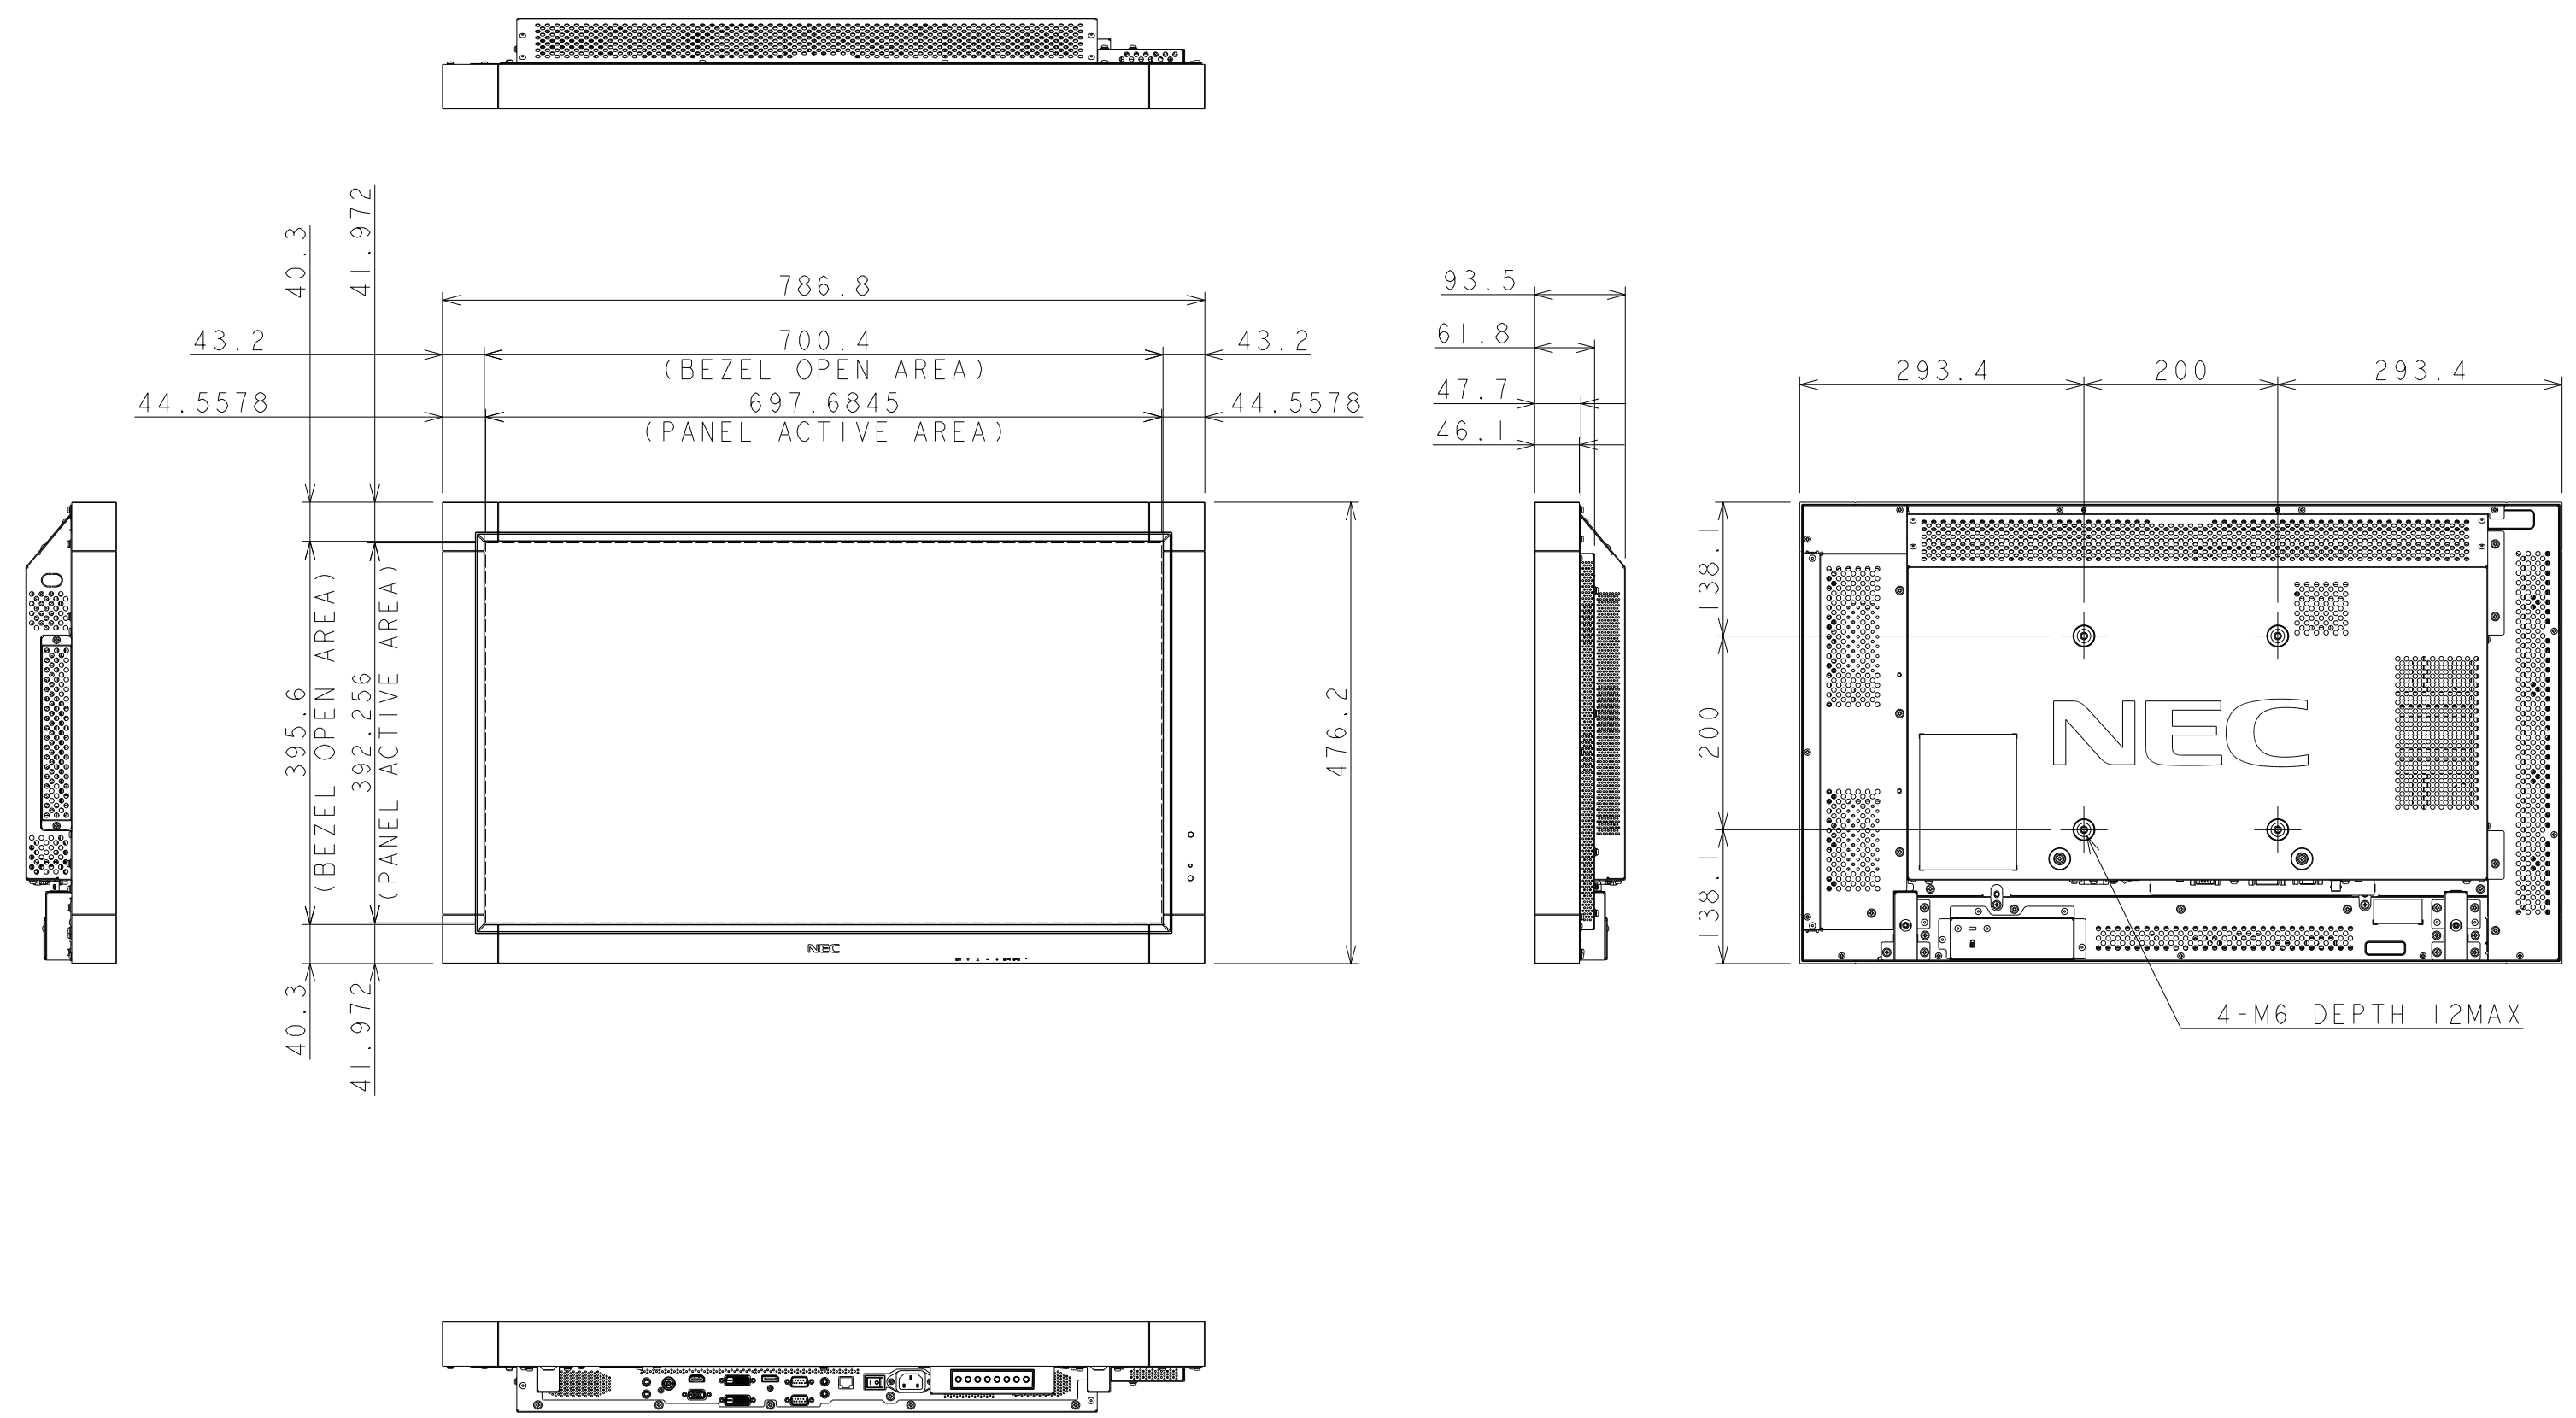

V322 OUTLINE

SIZE A3
SCALE 1/7
DIM mm