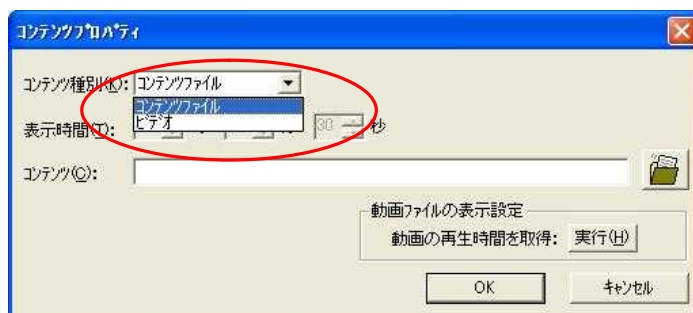

注 *1. “ビデオ” はメディアプレーヤーの S 端子等の外部ビデオ信号入力からの映像信号を意味します。