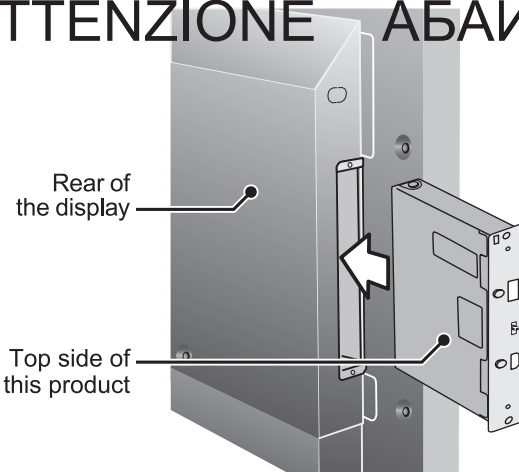

SHEET CAUTION SB-08DC

SIZE : A5 COLOR : YELLOW / BLACK(LETTER)

CAUTION VORSICHT PRECAUCIÓN ATTENTION تنبيه
ATTENZIONE АБАЙЛАҢЫЗ ВНИМАНИЕ 小心 注意

When installing this product, ensure that the top side of the accessory is facing the rear of the display. This product may be damaged if inserted with the wrong orientation.

Platzieren Sie beim Einbau dieses Produkts in einen Bildschirm seine Oberseite an der Rückseite des Bildschirms. Dieses Produkt kann beschädigt werden, wenn es mit der falschen Ausrichtung eingebaut wird.

Cuando instale este producto en una pantalla, coloque su parte superior en la parte posterior de dicha pantalla. El producto podría dañarse si se inserta con una orientación incorrecta.

Lors de l'installation de ce produit dans un écran, placez sa face supérieure sur l'arrière de l'écran. Ce produit peut être endommagé s'il est inséré dans le mauvais sens.

Durante l'installazione del prodotto nel display, collocare il lato superiore sul lato posteriore del display. Il prodotto potrebbe subire danneggiamenti se installato con un orientamento erroneo.

Осы өнімді дисплейге орнату кезінде, оның жоғарғы жағын дисплейдің артқы жағына орналастырыңыз. Бұл өнім дұрыс емес бағытта орнатылған жағдайда зақымдалуы мүмкін.