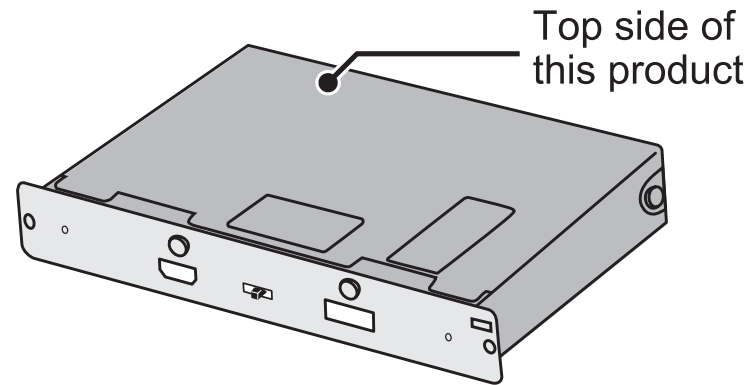

SHEET CAUTION SB-08DC

SIZE : A5 COLOR : YELLOW / BLACK(LETTER)

CAUTION VORSICHT PRECAUCIÓN ATTENTION تنبيه
ATTENZIONE АБАЙЛАҢЫЗ ВНИМАНИЕ 小心 注意

When installing this product, ensure that the top side of the accessory is facing the rear of the display. This product may be damaged if inserted with the wrong orientation.

Platzieren Sie beim Einbau dieses Produkts in einen Bildschirm seine Oberseite an der Rückseite des Bildschirms. Dieses Produkt kann beschädigt werden, wenn es mit der falschen Ausrichtung eingebaut wird.

Cuando instale este producto en una pantalla, coloque su parte superior en la parte posterior de dicha pantalla. El producto podría dañarse si se inserta con una orientación incorrecta.

Lors de l'installation de ce produit dans un écran, placez sa face supérieure sur l'arrière de l'écran. Ce produit peut être endommagé s'il est inséré dans le mauvais sens.

Durante l'installazione del prodotto nel display, collocare il lato superiore sul lato posteriore del display. Il prodotto potrebbe subire danneggiamenti se installato con un orientamento erroneo.

Осы өнімді дисплейге орнату кезінде, оның жоғарғы жағын дисплейдің артқы жағына орналастырыңыз. Бұл өнім дұрыс емес бағытта орнатылған жағдайда зақымдалуы мүмкін.