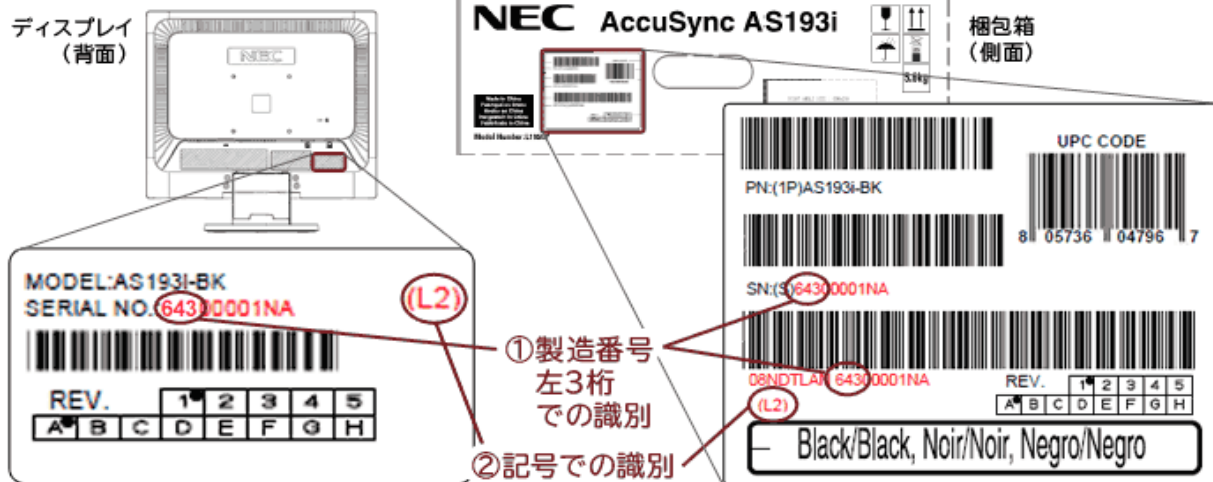

グリーン購入法および国際エネルギースタープログラム適合状況

グリーン購入法	①製造番号での識別		①記号での識別	
	非適合	適合	非適合	適合
国際エネルギースタープログラム	2013年基準に適合	2016年基準に適合	2013年基準に適合	2016年基準に適合
LCD-AS233WM-W5	680*****NJ	68200001NJ以降	L	L2

【製造番号・記号の記載例】