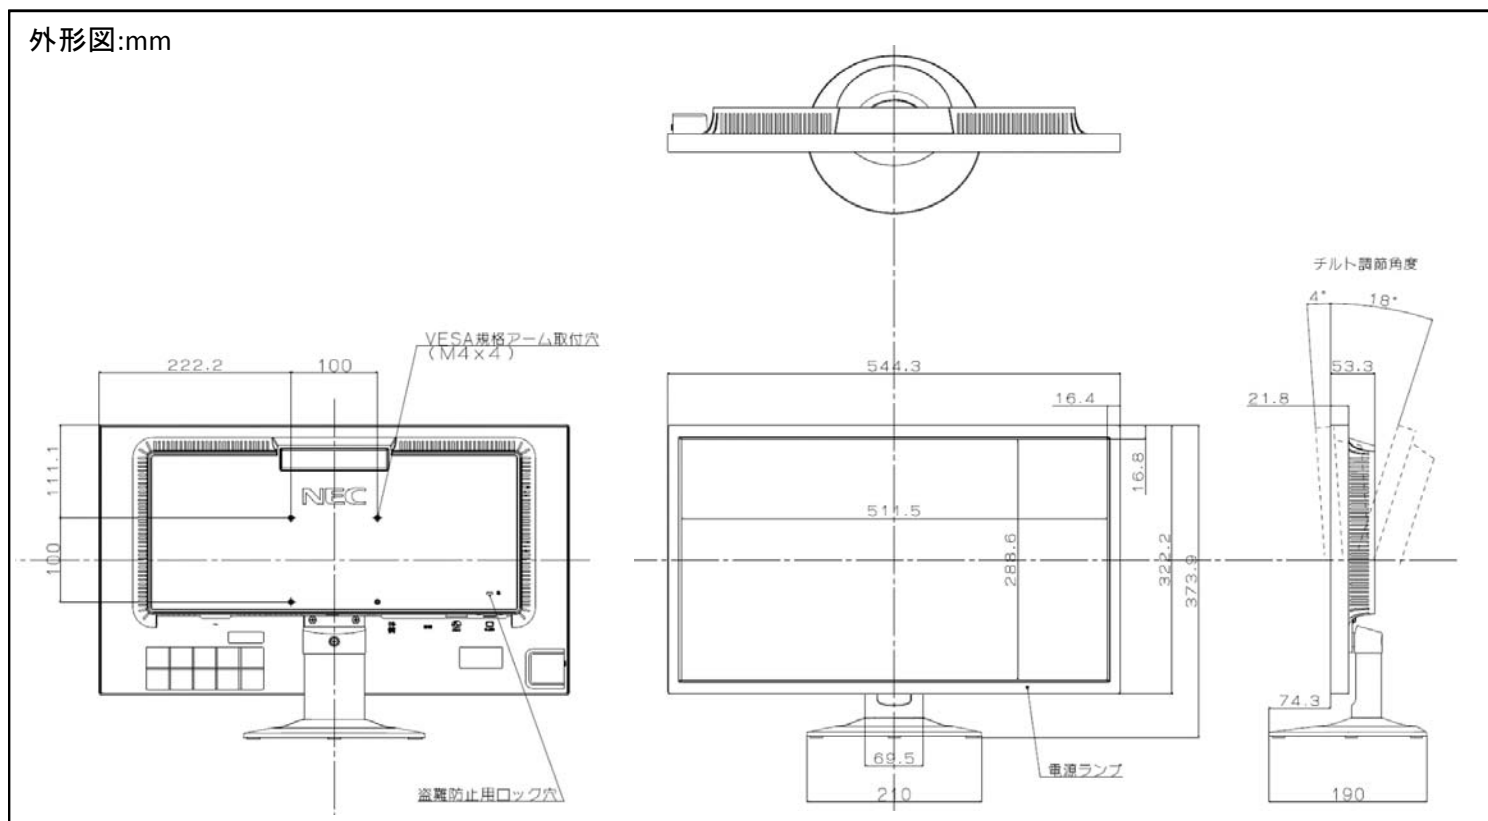

外形図:mm

NECディスプレイソリューションズ株式会社 〒108-0073 東京都港区三田一丁目4-28(三田国際ビル)