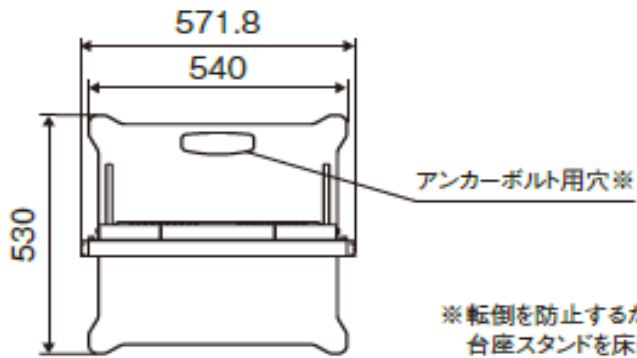

屋内向けデジタルサイネージ用LEDディスプレイ

納入仕様書 LED-A025i

型名	LED-A025i	
画素ピッチ	2.5mm	
解像度	224 × 756 (ピクセル)	
画素構成	3-in-1 SMD	
有効表示領域	560 (W) × 1,890 (H) mm	
輝度	1,000cd/m ²	
コントラスト比	4,500:1	
視野角 ^{※1}	左/右	75° / 75°
	上/下	70° / 70°
映像端子	入力	HDMI × 1 (HDCP非対応)
	出力	HDMI × 1 (デジチーチェーン用)
音声端子	外部音声出力 (外付け)	φ 3.5mmステレオミニジャック × 1
USBポート	USB タイプA × 2	
有線LAN	RJ-45 (1000BASE-T) × 1	
無線LAN	IEEE802.11b/g/n 2.4GHz	
再生可能 コーデック	動画	MPEG-4 Visual、H.264/AVC、H.265/HEVC、VP8、VP9
	音声	AAC、PCM、Vorbis
	静止画	BMP、PNG、JPEG、GIF、WEBP
適合規格	安全	電気用品安全法 (ディスプレイ、電源コード)
	不要輻射	VCCI-A、JIS C61000-3-2
使用環境 条件	温度/湿度	-10~35°C / 10~85% (結露のないこと)
	設置	縦型設置 / 横型設置 / 斜め設置
IP規格 (フロント/リア)	IP20/IP20	
電源	電源入力	AC100V 50/60Hz
	定格入力電流	6.0A (100V)
	消費電力 ^{※2}	520W (AC100V)
質量 (スタンド含む)	29.5kg (39.5kg)	
寸法	自立スタンドなし	571.8 (W) × 1,901.8 (H) × 76.1 (D) mm
	自立スタンド含む	571.8 (W) × 1,965.8 (H) × 530.0 (D) mm
梱包状態	質量/寸法	73kg / 700 (W) × 2,280 (H) × 300 (D) mm ※木箱梱包
主な添付品	電源コード (3m)、信号ケーブル (1.5m: HDMI/HDMI)、自立スタンド、壁掛け金具、吊り下げ金具、接続金具 × 2 ^{※3} 、アイボルト × 2、キャリーケース、USBデバイス (取扱説明書、設定ファイル)、セットアップマニュアル、保証書	

※1: 正面方向から輝度半減になる角度。

※2: 輝度最大、6,500K 全白入力時。

※3: マルチ設置固定用

■この装置は、クラスA機器です。(VCCI-A)

■この仕様・意匠はお断わりなく変更することがあります。

●外形寸法(mm)

※転倒を防止するために市販のアンカーボルトを使用して
台座スタンドを床にボルト止めすることができます。

●図面は、自立スタンド、壁掛け金具、吊下げ金具を装着した状態です。