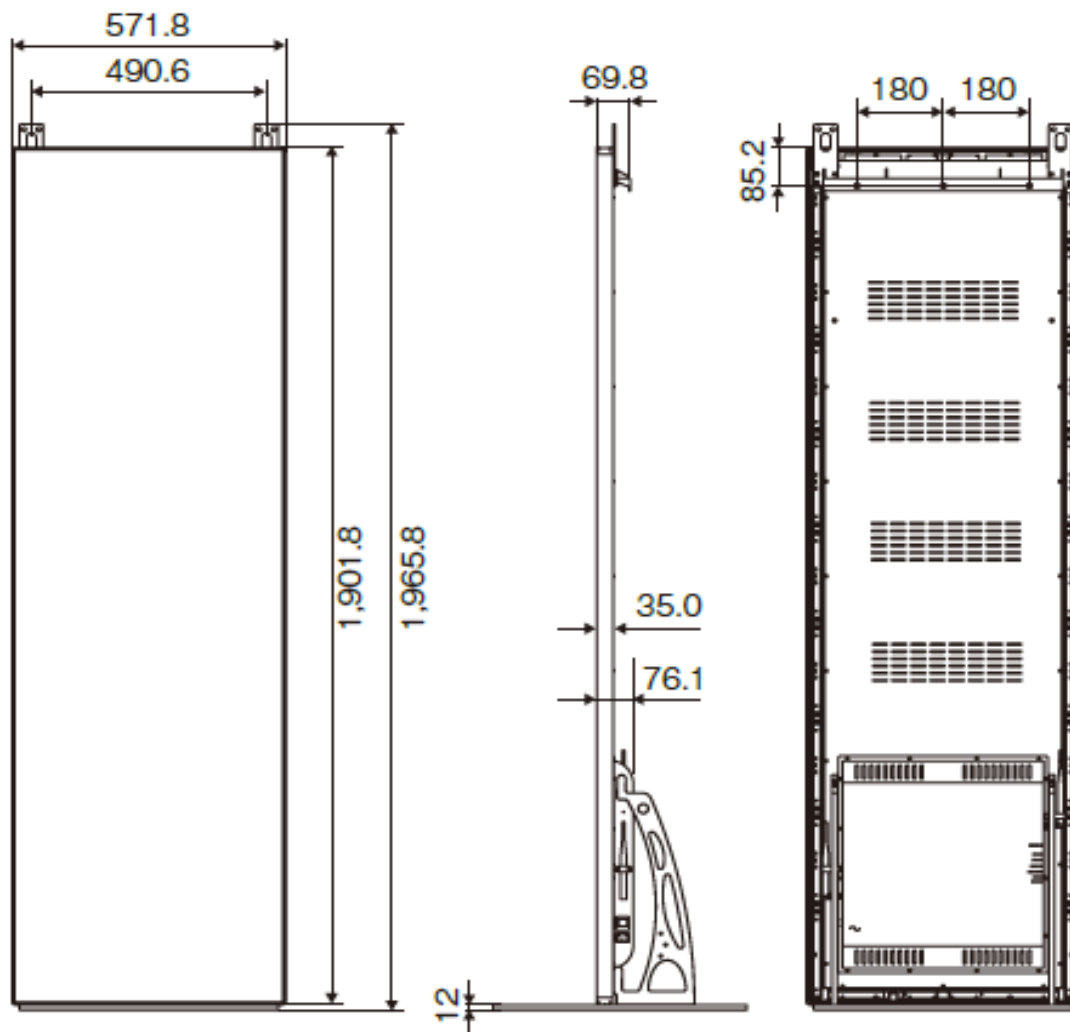

屋内向けデジタルサイネージ用LEDディスプレイ

納入仕様書 LED-A025i

型名	LED-A025i	
画素ピッチ	2.5mm	
解像度	224 × 756 (ピクセル)	
画素構成	3-in-1 SMD	
有効表示領域	560 (W) × 1,890 (H) mm	
輝度	1,000cd/m ²	
コントラスト比	4,500:1	
視野角 ^{※1}	左/右	75° / 75°
	上/下	70° / 70°
映像端子	入力	HDMI × 1 (HDCP非対応)
	出力	HDMI × 1 (デジチーチェーン用)
音声端子	外部音声出力 (外付け)	φ 3.5mmステレオミニジャック × 1
USBポート	USB タイプA × 2	
有線LAN	RJ-45 (1000BASE-T) × 1	
無線LAN	IEEE802.11b/g/n 2.4GHz	
再生可能 コーデック	動画	MPEG-4 Visual、H.264/AVC、H.265/HEVC、VP8、VP9
	音声	AAC、PCM、Vorbis
	静止画	BMP、PNG、JPEG、GIF、WEBP
適合規格	安全	電気用品安全法 (ディスプレイ、電源コード)
	不要輻射	VCCI-A、JIS C61000-3-2
使用環境 条件	温度/湿度	-10~35°C / 10~85% (結露のないこと)
	設置	縦型設置 / 横型設置 / 斜め設置
IP規格 (フロント/リア)	IP20/IP20	
電源	電源入力	AC100V 50/60Hz
	定格入力電流	6.0A (100V)
	消費電力 ^{※2}	520W (AC100V)
質量 (スタンド含む)	29.5kg (39.5kg)	
寸法	自立スタンドなし	571.8 (W) × 1,901.8 (H) × 76.1 (D) mm
	自立スタンド含む	571.8 (W) × 1,965.8 (H) × 530.0 (D) mm
梱包状態	質量/寸法	73kg / 700 (W) × 2,280 (H) × 300 (D) mm ※木箱梱包
主な添付品	電源コード (3m)、信号ケーブル (1.5m: HDMI/HDMI)、自立スタンド、壁掛け金具、吊り下げ金具、接続金具 × 2 ^{※3} 、アイボルト × 2、キャリーケース、USBデバイス (取扱説明書、設定ファイル)、セットアップマニュアル、保証書	

※1: 正面方向から輝度半減になる角度。

※2: 輝度最大、6,500K 全白入力時。

※3: マルチ設置固定用

■この装置は、クラスA機器です。(VCCI-A)

■この仕様・意匠はお断わりなく変更することがあります。

●外形寸法(mm)

※転倒を防止するために市販のアンカーボルトを使用して
台座スタンドを床にボルト止めすることができます。

●図面は、自立スタンド、壁掛け金具、吊下げ金具を装着した状態です。