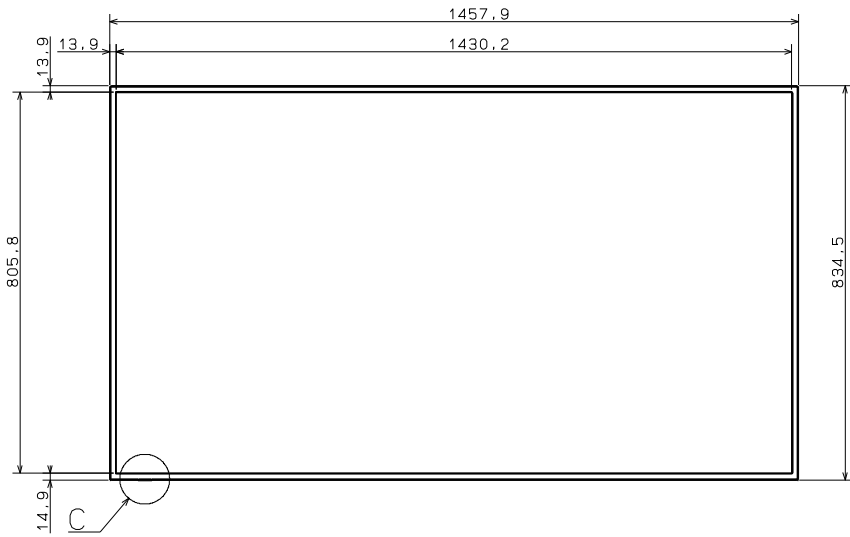

Section A-A  
Scale 1/1

Detail B  
Scale 1/2

Detail B  
Scale 1/2

Detail B  
Scale 1/2

UNIT : mm  
 SCALE : 1/8  
 MODEL : E656 without stand  
 NEC Display Solutions  
 2016/12/07