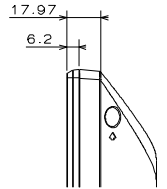

Section A-A  
Scale 1/1

Detail B  
Scale 1/2

Detail B  
Scale 1/2

Detail B  
Scale 1/2

UNIT : mm  
 SCALE : 1/8  
 MODEL : E656 without stand  
 NEC Display Solutions  
 2016/12/07