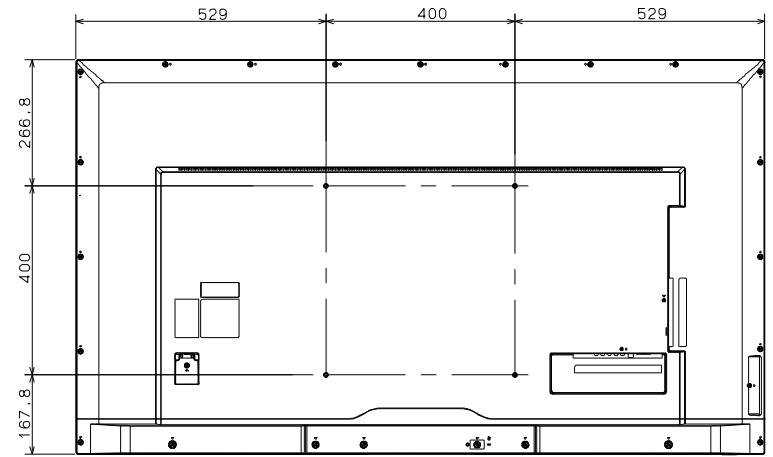

Section A-A  
Scale 1/1

Detail B  
Scale 1/2

Detail B  
Scale 1/2

Detail B  
Scale 1/2

UNIT : mm  
 SCALE : 1/8  
 MODEL : E656 without stand  
 NEC Display Solutions  
 2016/12/07