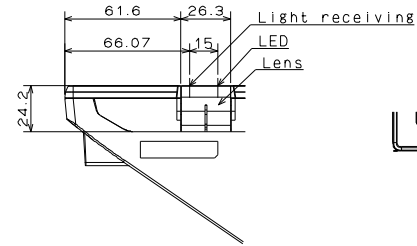

Section A-A  
Scale 1/1

Detail B  
Scale 1/2

Detail B  
Scale 1/2

Detail B  
Scale 1/2

UNIT : mm  
 SCALE : 1/8  
 MODEL : E656 without stand  
 NEC Display Solutions  
 2016/12/07