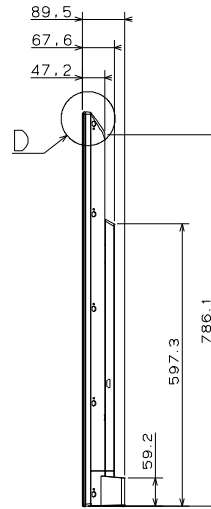

Section A-A  
Scale 1/1

Detail B  
Scale 1/2

Detail B  
Scale 1/2

Detail B  
Scale 1/2

UNIT : mm  
 SCALE : 1/8  
 MODEL : E656 without stand  
 NEC Display Solutions  
 2016/12/07