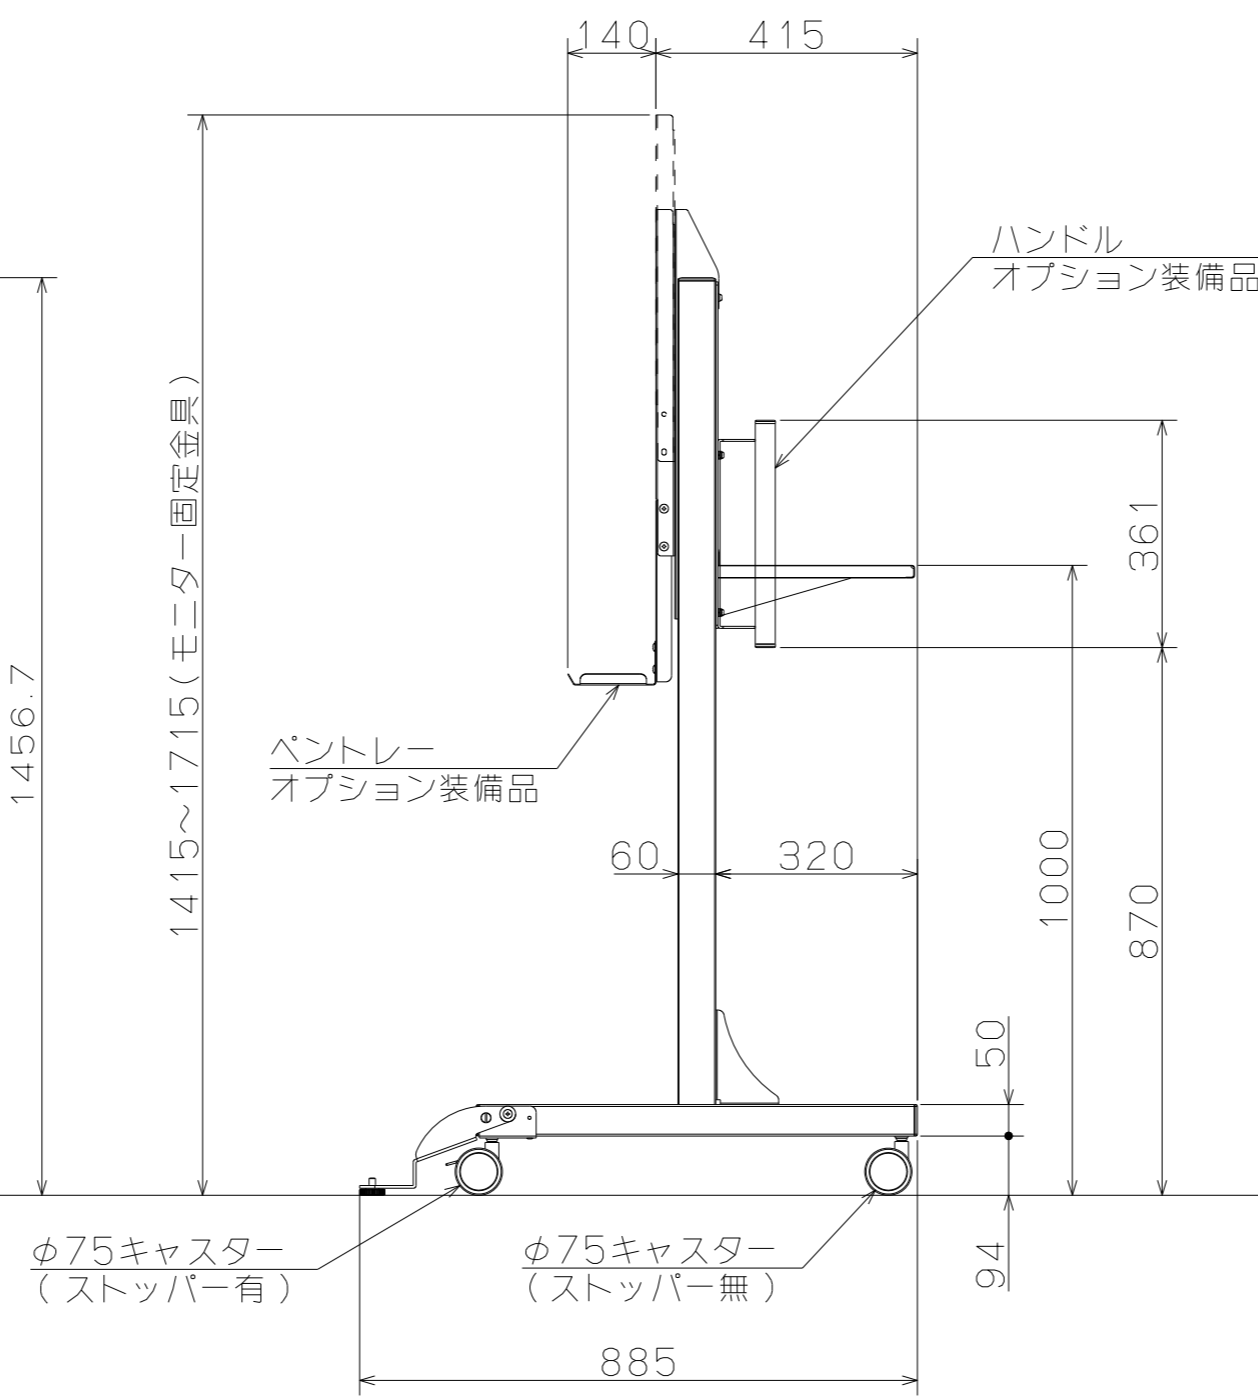

A部詳細(1:8)

ST-CS50-B外形図
オプション付(ハンドル、ペントレー)
スケール: 1/12
2016/06/21
NEC display solutions Ltd.