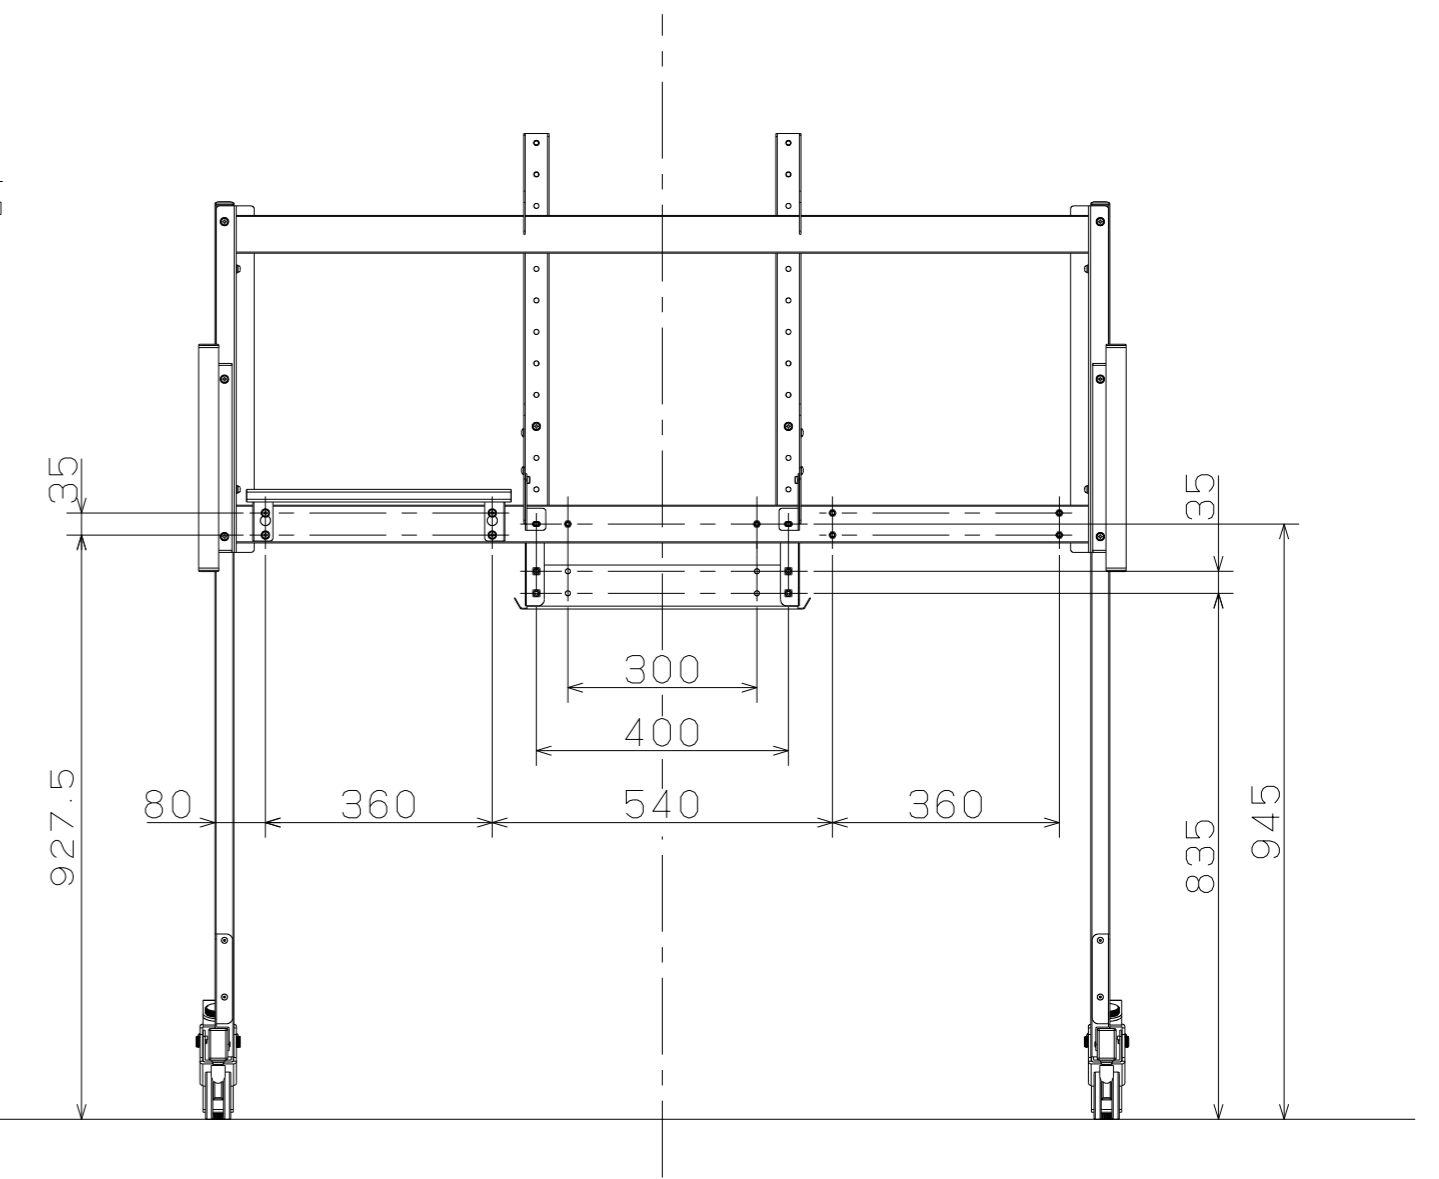

A部詳細(1:8)

ST-CS50-B外形図
オプション付(ハンドル、ペントレー)
スケール: 1/12
2016/06/21
NEC display solutions Ltd.