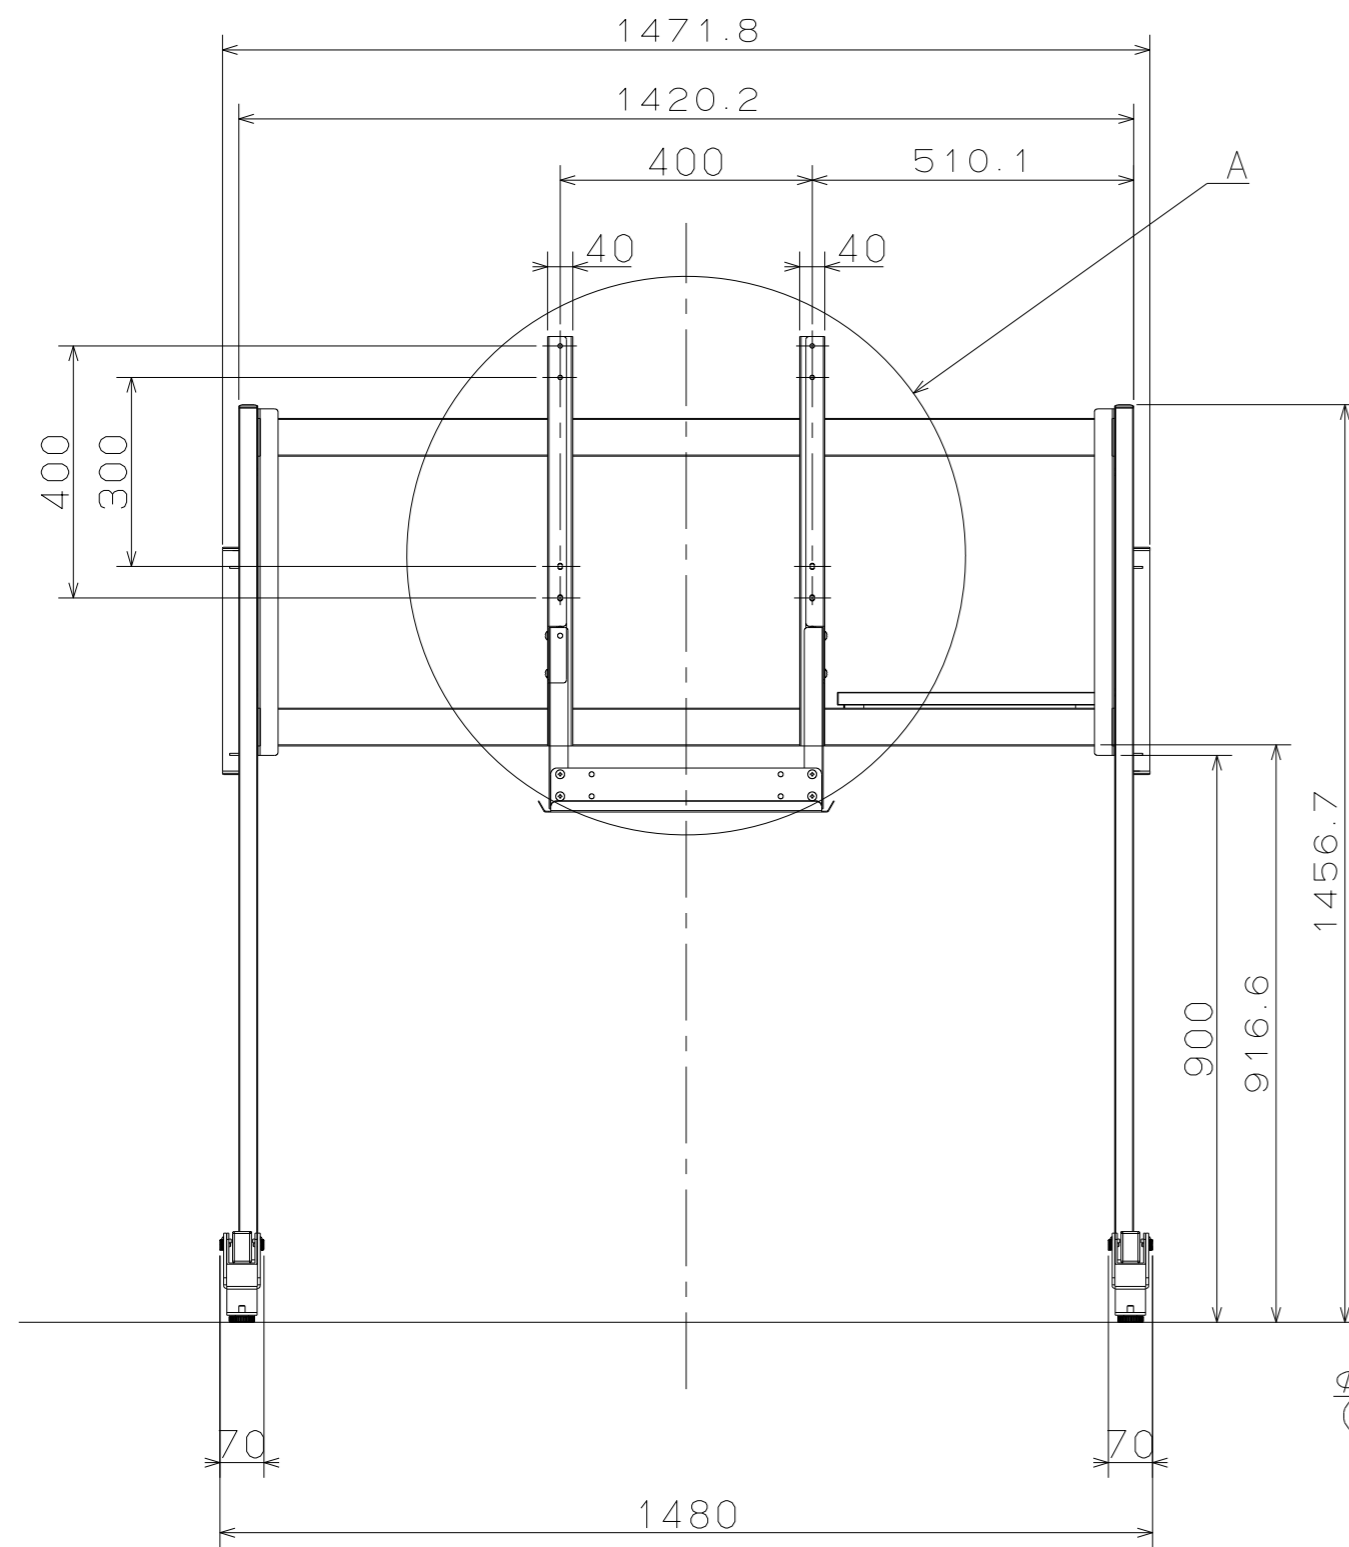

A部詳細(1:8)

ST-CS50-B外形図
オプション付(ハンドル、ペントレー)
スケール: 1/12
2016/06/21
NEC display solutions Ltd.