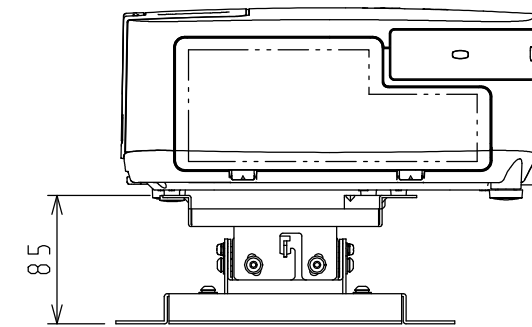

NP-P350WJL (NP12CM) OUTLINE

注. 二点鎖船内は、放熱口を示す

NEC ViewLight NP-P350WJL

パネルサイズ	0.59型 (1280 X 800) 16:10
レンズ	手動ズーム (1~1.75倍)
光源 (エコモード)	358W (271W) AC ランプ
明るさ	3500ルーメン
コントラスト比	2000:1 (ダイナミックコントラストオン時)
スクリーンサイズ	25~300型 (投写距離: 0.68m ~14.58m)