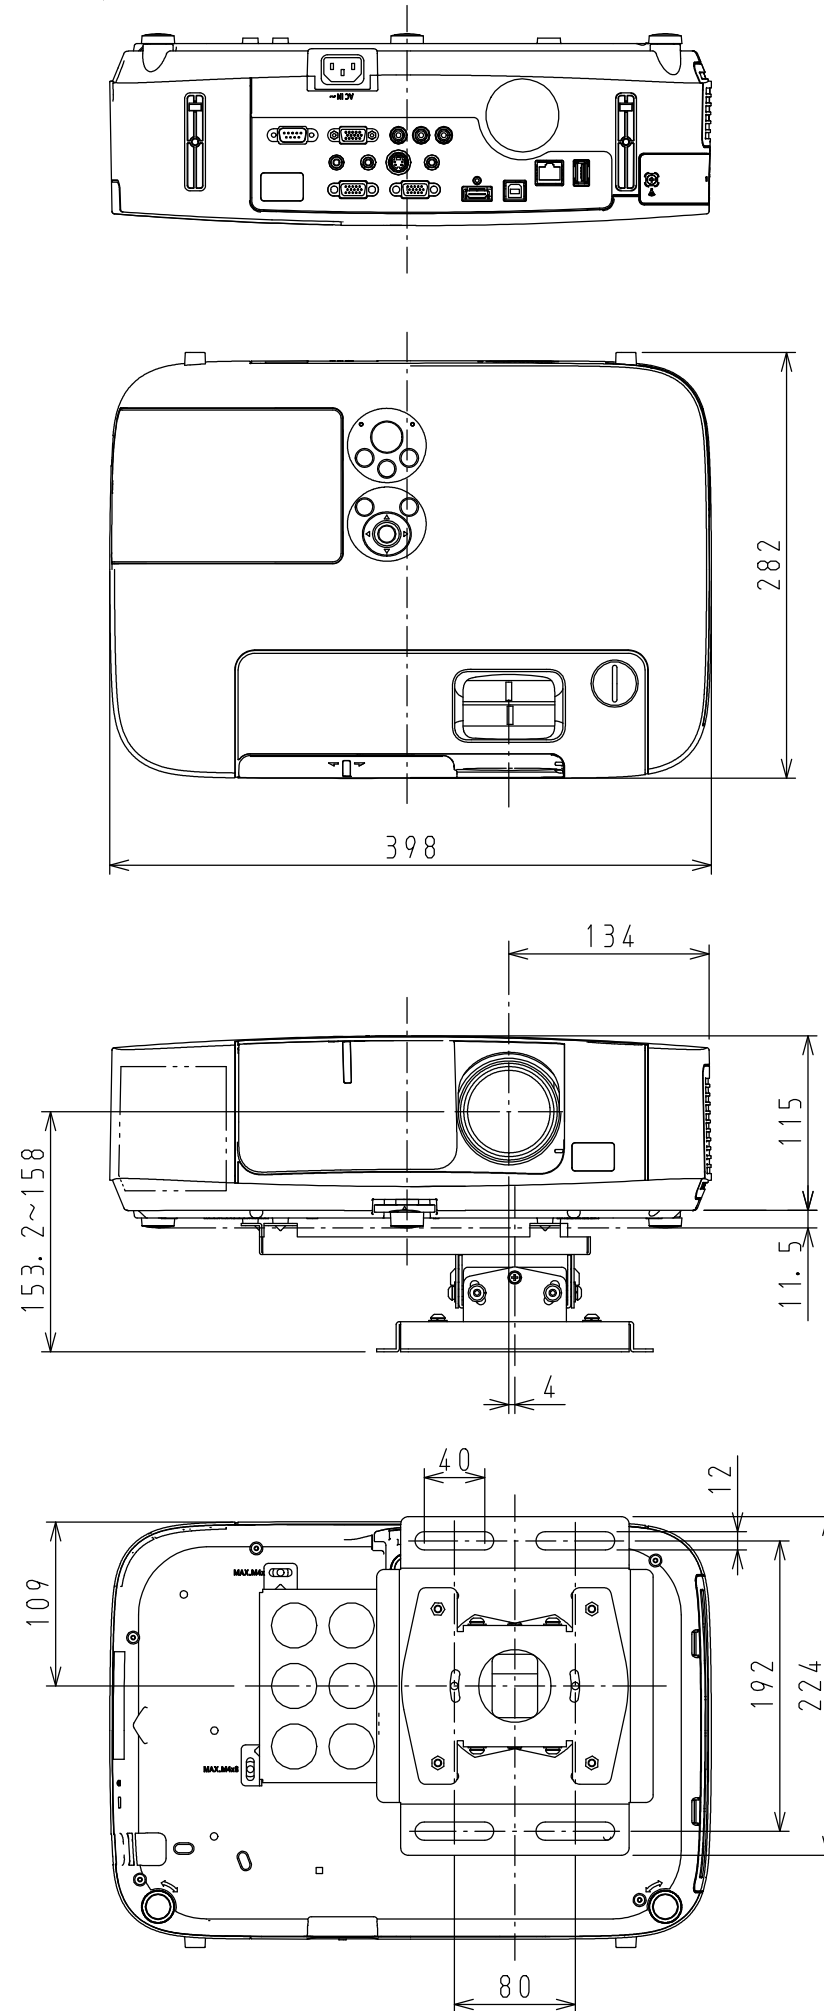

NP-P350WJL (NP12CM) OUTLINE

注. 二点鎖船内は、放熱口を示す

NEC ViewLight NP-P350WJL

パネルサイズ	0.59型 (1280 X 800) 16:10
レンズ	手動ズーム (1~1.75倍)
光源 (エコモード)	358W (271W) AC ランプ
明るさ	3500ルーメン
コントラスト比	2000:1 (ダイナミックコントラストオン時)
スクリーンサイズ	25~300型 (投写距離: 0.68m ~14.58m)