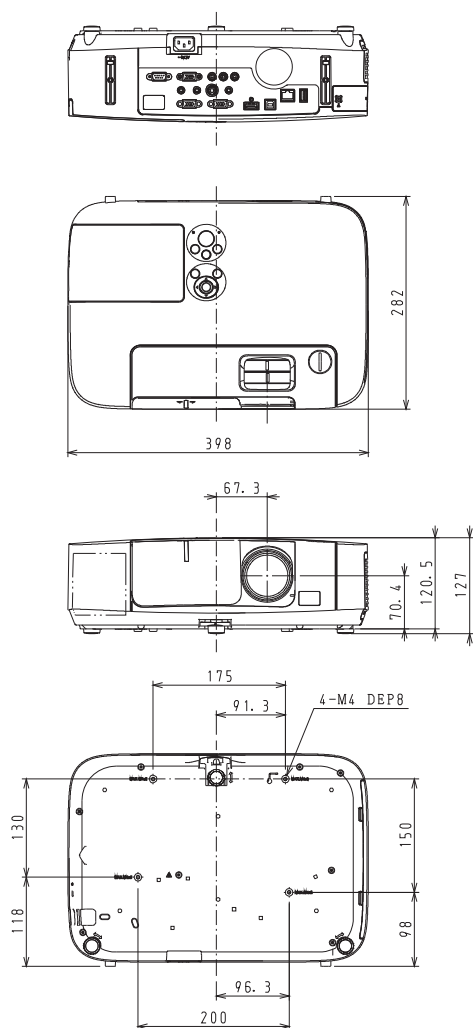

NP-P420XJL OUTLINE

注. 二点鎖錠部内は、放熱口を示す

NEC ViewLight NP-P420XJL

パネルサイズ	0.63型 (1024 X 768) 4:3
レンズ	手動ズーム (1~1.75倍)
光源 (エコモード)	265W (195W) AC ランプ
明るさ	4200ルーメン
コントラスト比	2000:1 (ダイナミックコントラストオン時)
スクリーンサイズ	25~300型 (投写距離: 0.64m ~13.8m)