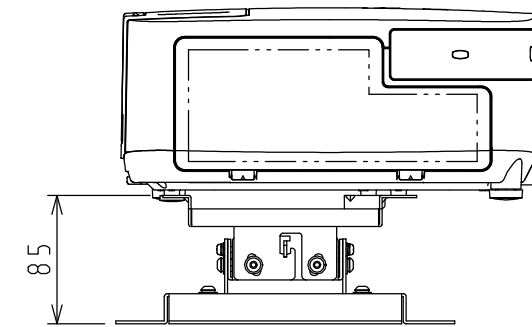

NP-P420XJL (NP12CM) OUTLINE

注. 二点鎖船内は、放熱口を示す

NEC ViewLight NP-P420XJL

パネルサイズ	0.63型 (1024 X 768) 4:3
レンズ	手動ズーム (1~1.75倍)
光源 (エコモード)	358W (271W) AC ランプ
明るさ	4200ルーメン
コントラスト比	2000:1 (ダイナミックコントラストオン時)
スクリーンサイズ	25~300型 (投写距離: 0.64m ~13.8m)