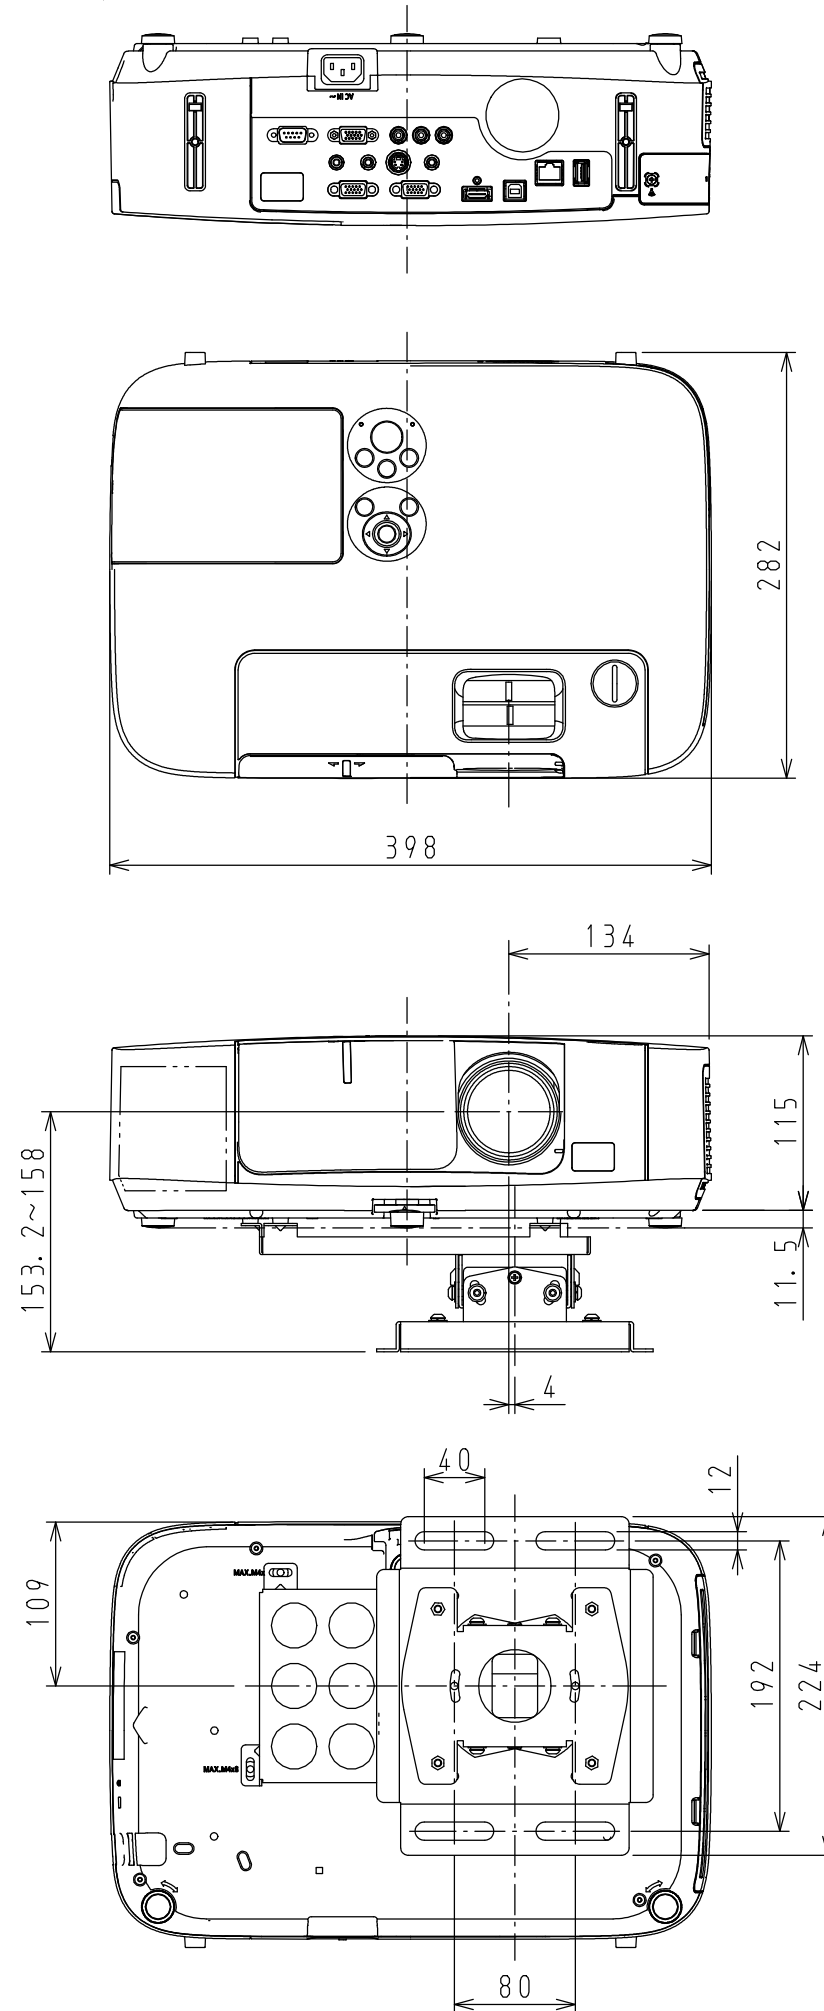

NP-P420XJL (NP12CM) OUTLINE

注. 二点鎖船内は、放熱口を示す

NEC ViewLight NP-P420XJL

パネルサイズ	0.63型 (1024 X 768) 4:3
レンズ	手動ズーム (1~1.75倍)
光源 (エコモード)	358W (271W) AC ランプ
明るさ	4200ルーメン
コントラスト比	2000:1 (ダイナミックコントラストオン時)
スクリーンサイズ	25~300型 (投写距離: 0.64m ~13.8m)