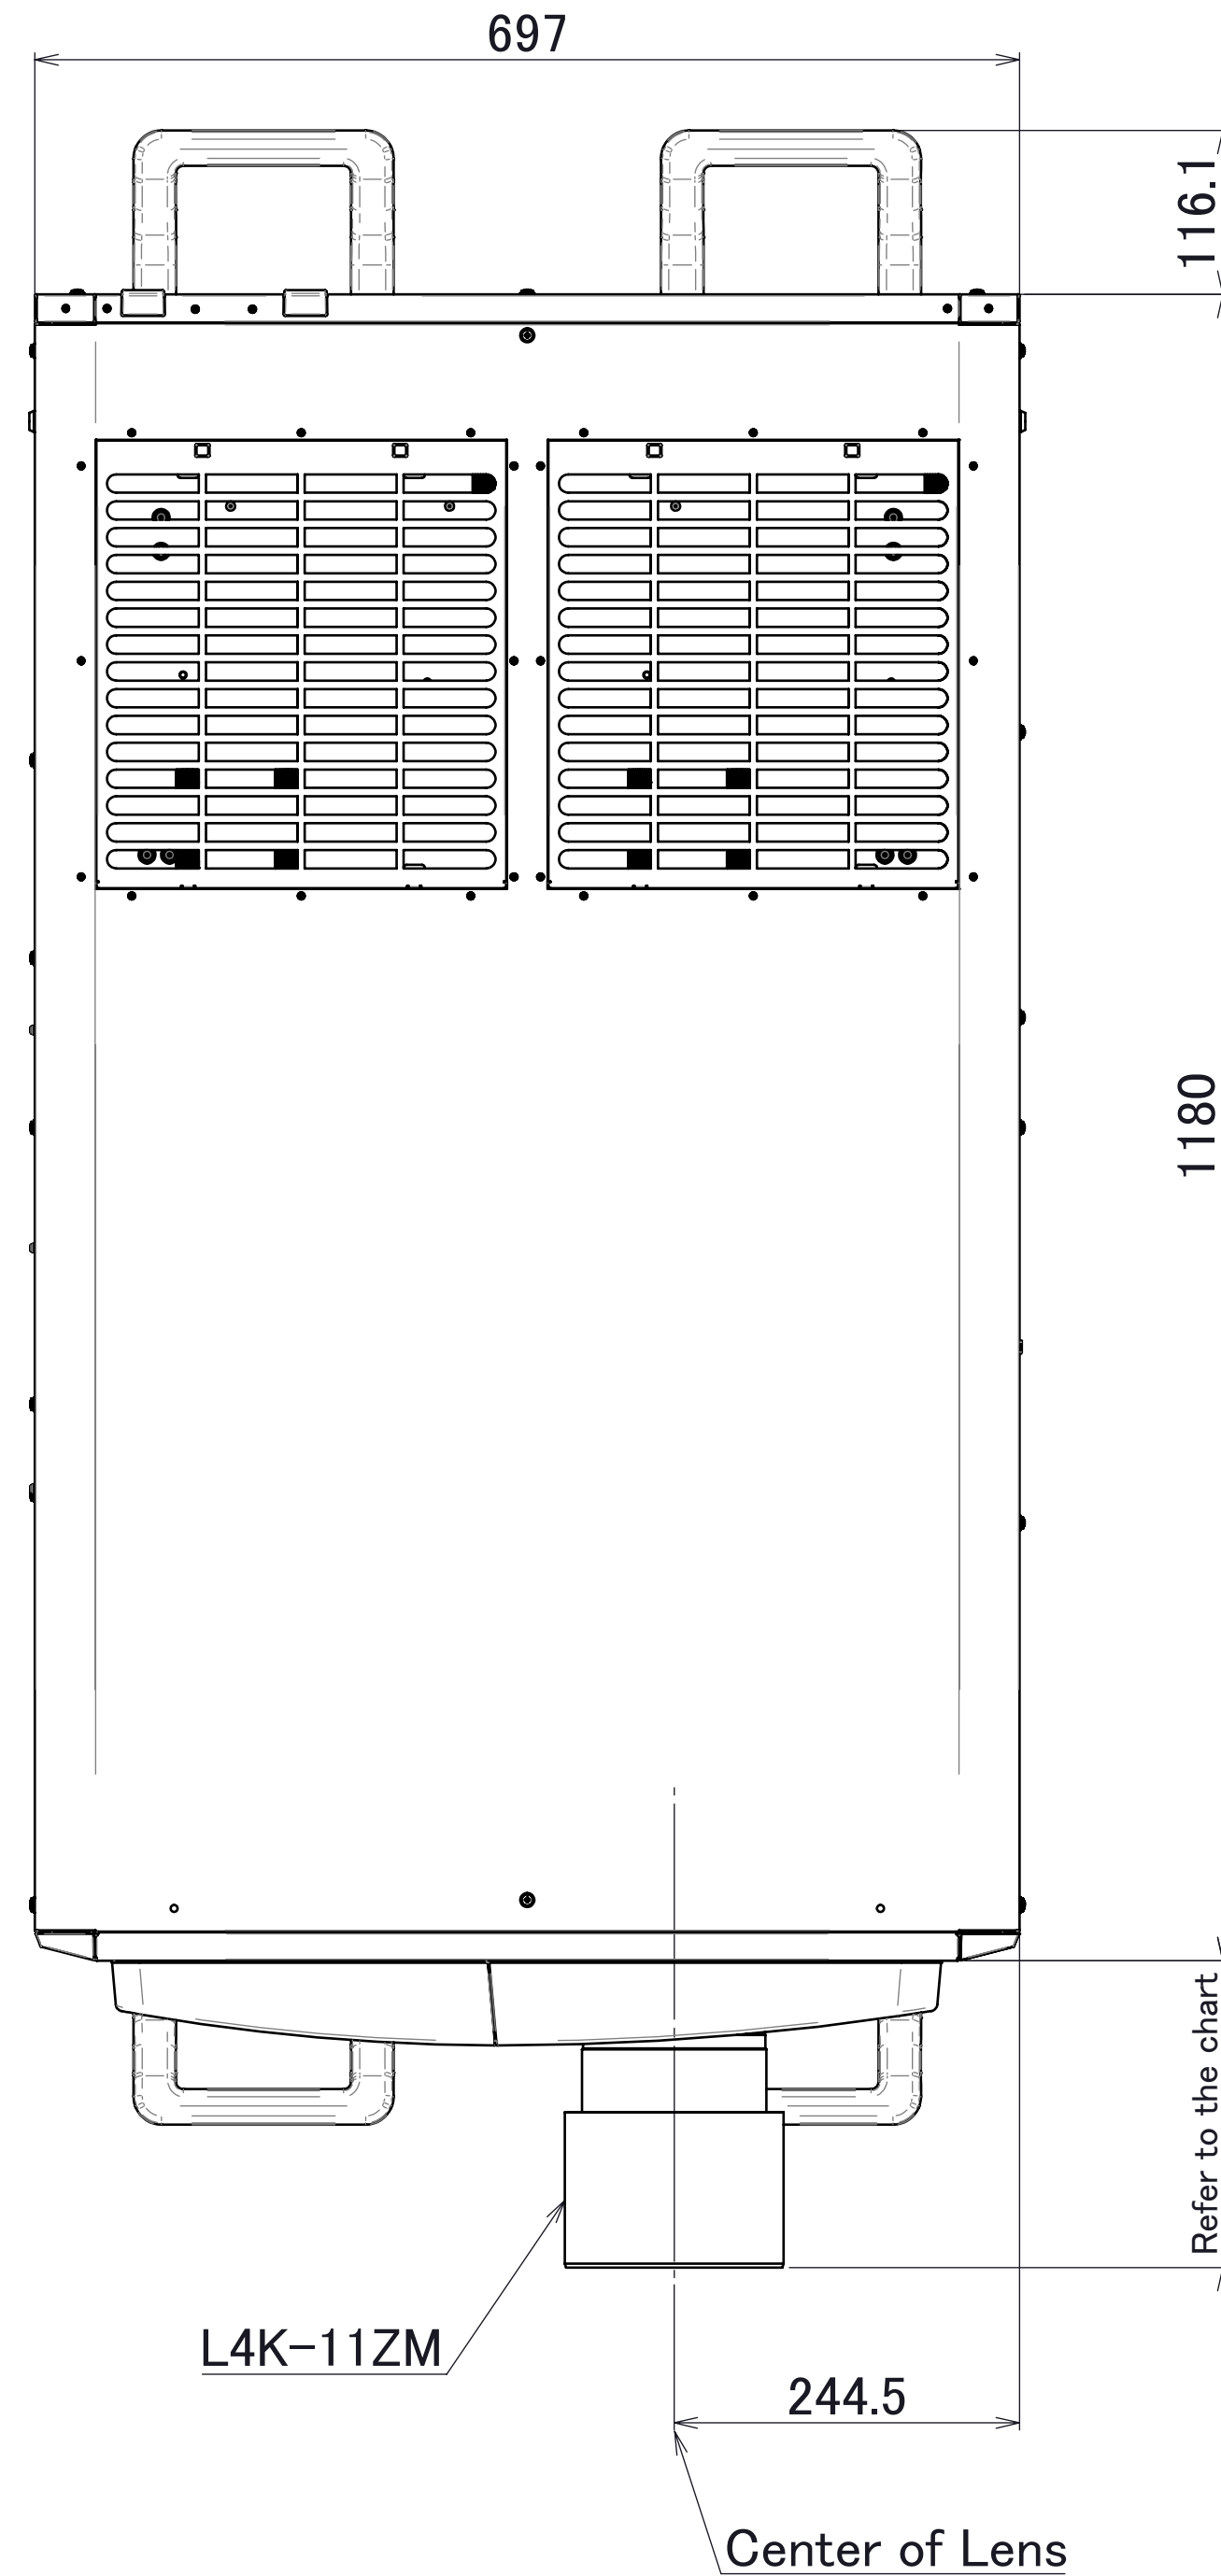

# 【NP-PH3501QL Series】

NP-PH3501QL Series with Option lens

LENS	Protruding value (mm)	
	MAX	MIN
L2K-10F1	215	206.5
L4K-11ZM	224.8	216.3
L4K-15ZM	210.4	201.9
L4K-20ZM	185.9	177.4
L2K-30ZM	127.1	118.6
L2K-43ZM1	199.5	191
L2K-55ZM1	245.4	236.9