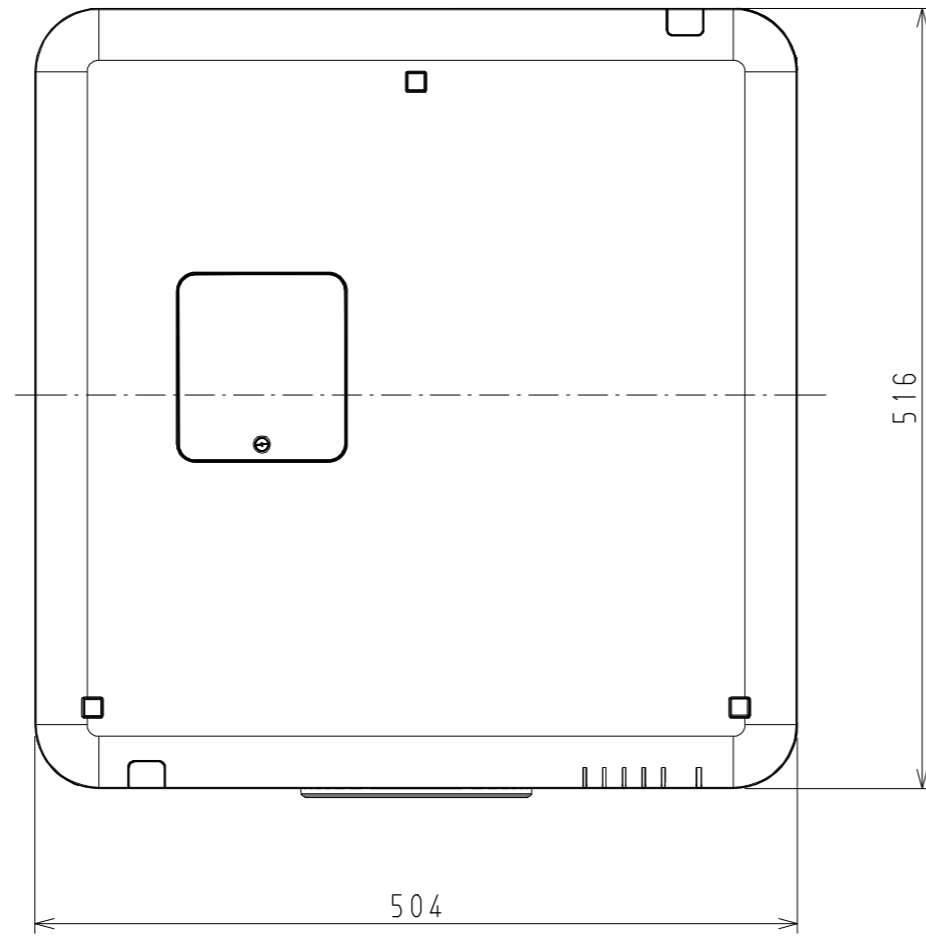

NP-PX700WJD (NP15CM) OUTLINE

注. 二点鎖船部内は、放熱口を示す

NEC ViewLight NP-PX700WJD	
パネルサイズ	0.65型 (1280 X 800) 16:10
レンズ	電動ズーム (1~2倍)
光源 (エコモード)	400W (320W) AC ランプ
明るさ	7000ルーメン
コントラスト比	2100:1 (ダイナミックコントラストオン時)
スクリーンサイズ	40~500型 (投写距離: 0.8m ~92.5m)