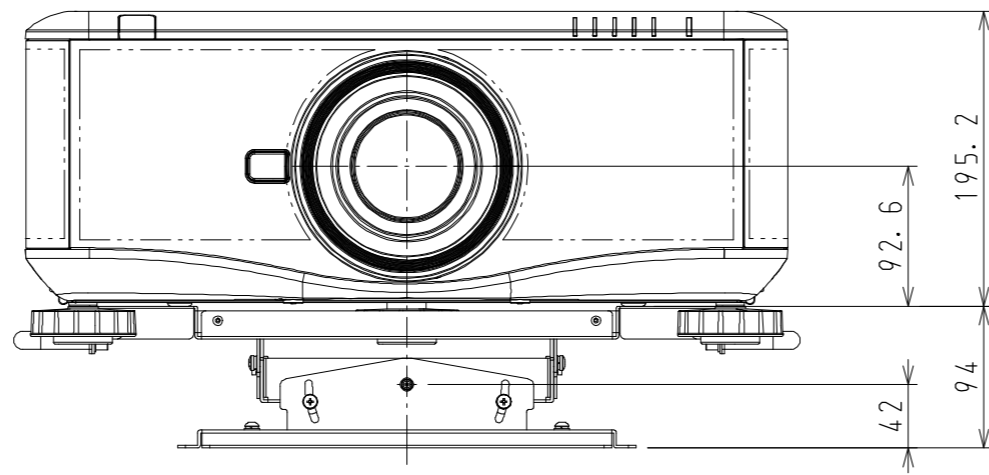

NP-PX700WJD (NP15CM) OUTLINE

注. 二点鎖船部内は、放熱口を示す

NEC ViewLight NP-PX700WJD	
パネルサイズ	0.65型 (1280 X 800) 16:10
レンズ	電動ズーム (1~2倍)
光源 (エコモード)	400W (320W) AC ランプ
明るさ	7000ルーメン
コントラスト比	2100:1 (ダイナミックコントラストオン時)
スクリーンサイズ	40~500型 (投写距離: 0.8m ~92.5m)