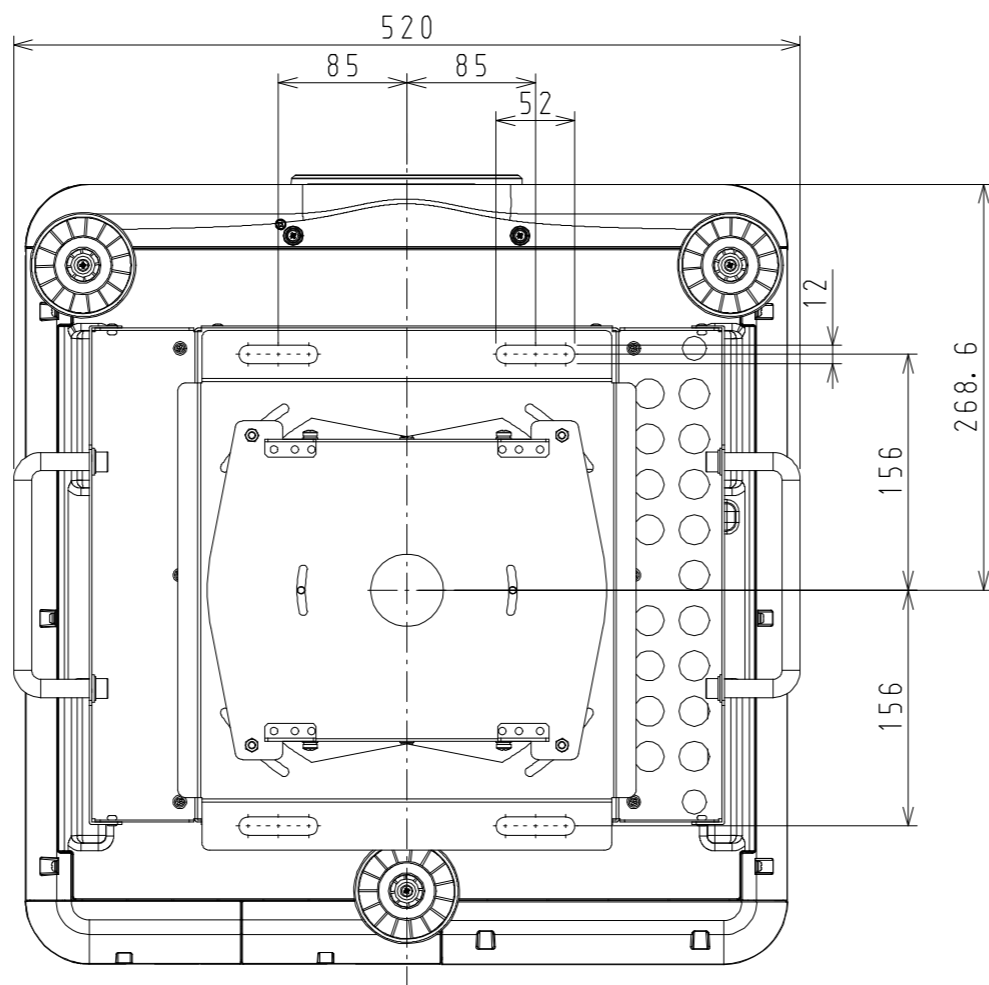

NP-PX700WJD (NP15CM) OUTLINE

注. 二点鎖船部内は、放熱口を示す

NEC ViewLight NP-PX700WJD	
パネルサイズ	0.65型 (1280 X 800) 16:10
レンズ	電動ズーム (1~2倍)
光源 (エコモード)	400W (320W) AC ランプ
明るさ	7000ルーメン
コントラスト比	2100:1 (ダイナミックコントラストオン時)
スクリーンサイズ	40~500型 (投写距離: 0.8m ~92.5m)