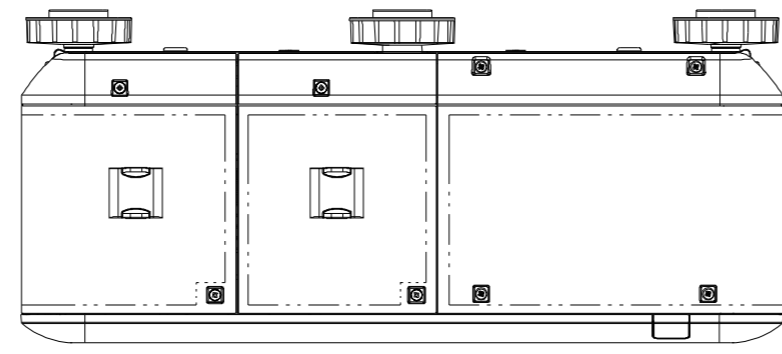

NP-PX700WJD (NP15CM) OUTLINE

注. 二点鎖船部内は、放熱口を示す

NEC ViewLight NP-PX700WJD	
パネルサイズ	0.65型 (1280 X 800) 16:10
レンズ	電動ズーム (1~2倍)
光源 (エコモード)	400W (320W) AC ランプ
明るさ	7000ルーメン
コントラスト比	2100:1 (ダイナミックコントラストオン時)
スクリーンサイズ	40~500型 (投写距離: 0.8m ~92.5m)