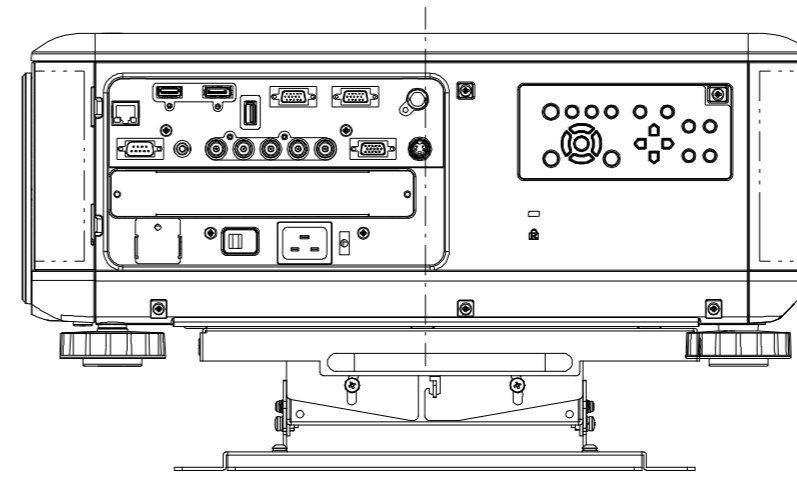

NP-PX700WJD (NP15CM) OUTLINE

注. 二点鎖船部内は、放熱口を示す

NEC ViewLight NP-PX700WJD	
パネルサイズ	0.65型 (1280 X 800) 16:10
レンズ	電動ズーム (1~2倍)
光源 (エコモード)	400W (320W) AC ランプ
明るさ	7000ルーメン
コントラスト比	2100:1 (ダイナミックコントラストオン時)
スクリーンサイズ	40~500型 (投写距離: 0.8m ~92.5m)