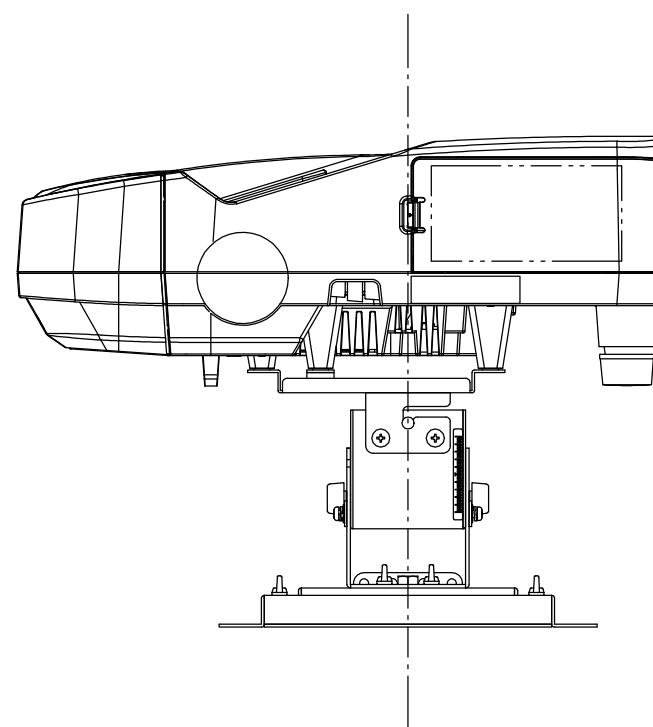

NP-UM330XJL (NP13CM) OUTLINE

注. 二点鎖船部内は、放熱口を示す

NEC ViewLight NP-UM330XJL

パネルサイズ	0.63型 MLA付 (1024X768) 4:3
レンズ	手動デジタルズーム (1.4倍)
光源 (エコモード)	265W (エコ1:195W、エコ2:160W) ACランプ
明るさ	3300ルーメン
コントラスト比	3000:1
スクリーンサイズ	61.5~116.6型 (44.8cm~85.4cm)