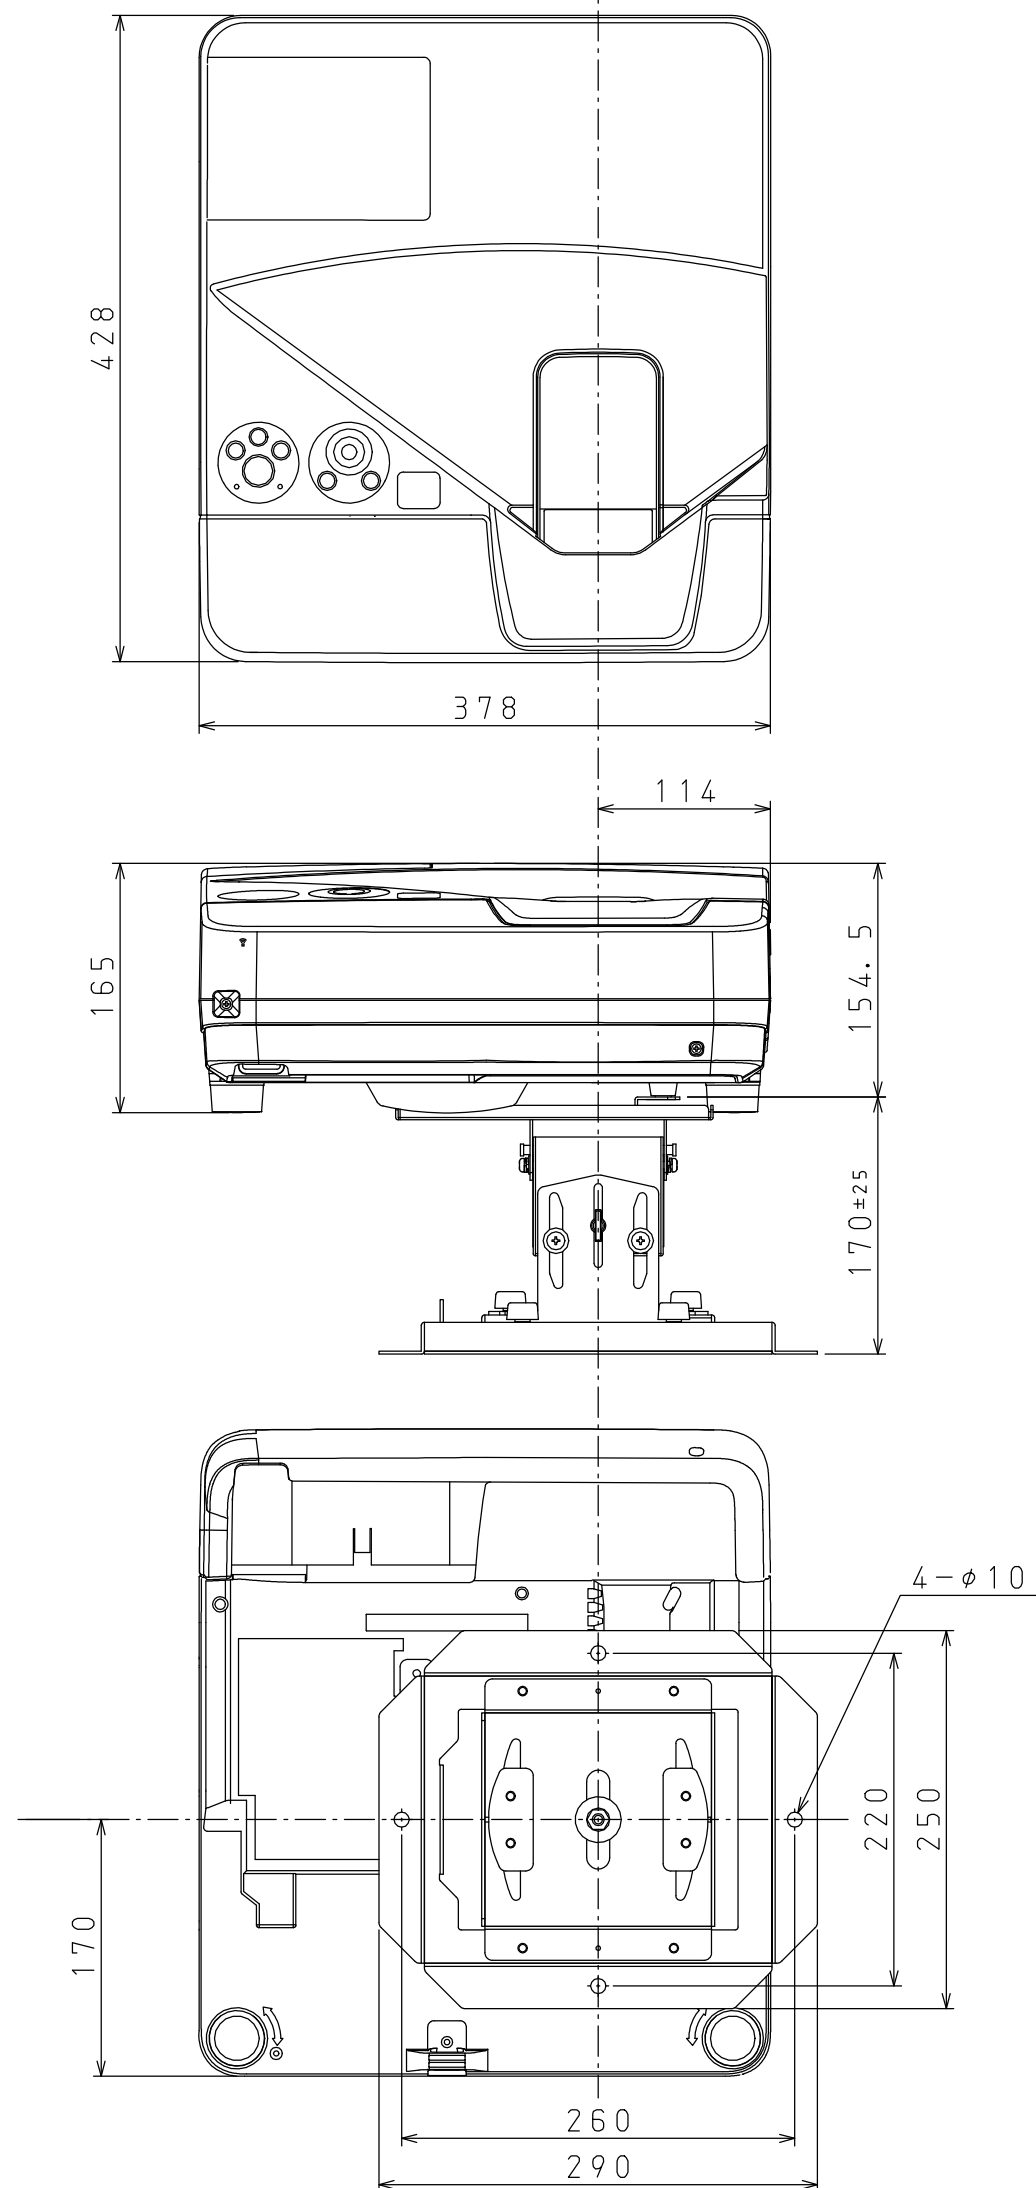

NP-UM330XJL (NP13CM) OUTLINE

注. 二点鎖船部内は、放熱口を示す

NEC ViewLight NP-UM330XJL

パネルサイズ	0.63型 MLA付 (1024X768) 4:3
レンズ	手動デジタルズーム (1.4倍)
光源 (エコモード)	265W (エコ1:195W、エコ2:160W) ACランプ
明るさ	3300ルーメン
コントラスト比	3000:1
スクリーンサイズ	61.5~116.6型 (44.8cm~85.4cm)