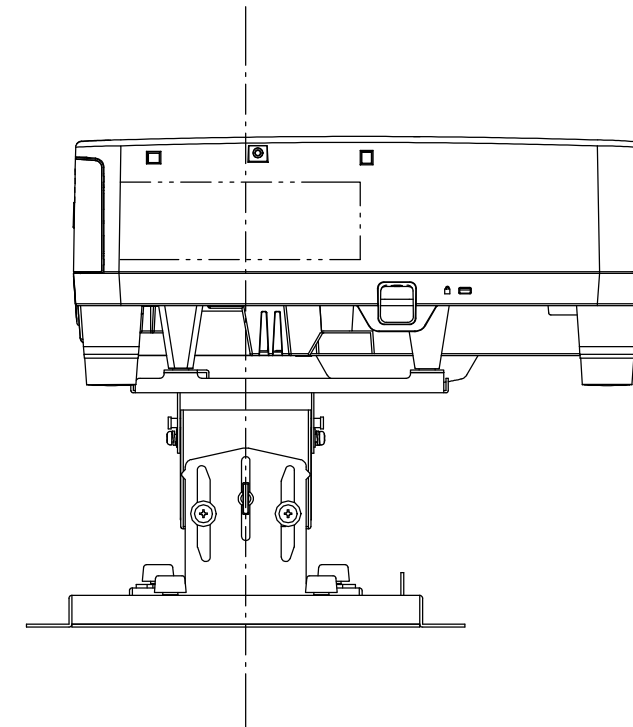

NP-UM330XJL (NP13CM) OUTLINE

注. 二点鎖船部内は、放熱口を示す

NEC ViewLight NP-UM330XJL

パネルサイズ	0.63型 MLA付 (1024X768) 4:3
レンズ	手動デジタルズーム (1.4倍)
光源 (エコモード)	265W (エコ1:195W、エコ2:160W) ACランプ
明るさ	3300ルーメン
コントラスト比	3000:1
スクリーンサイズ	61.5~116.6型 (44.8cm~85.4cm)