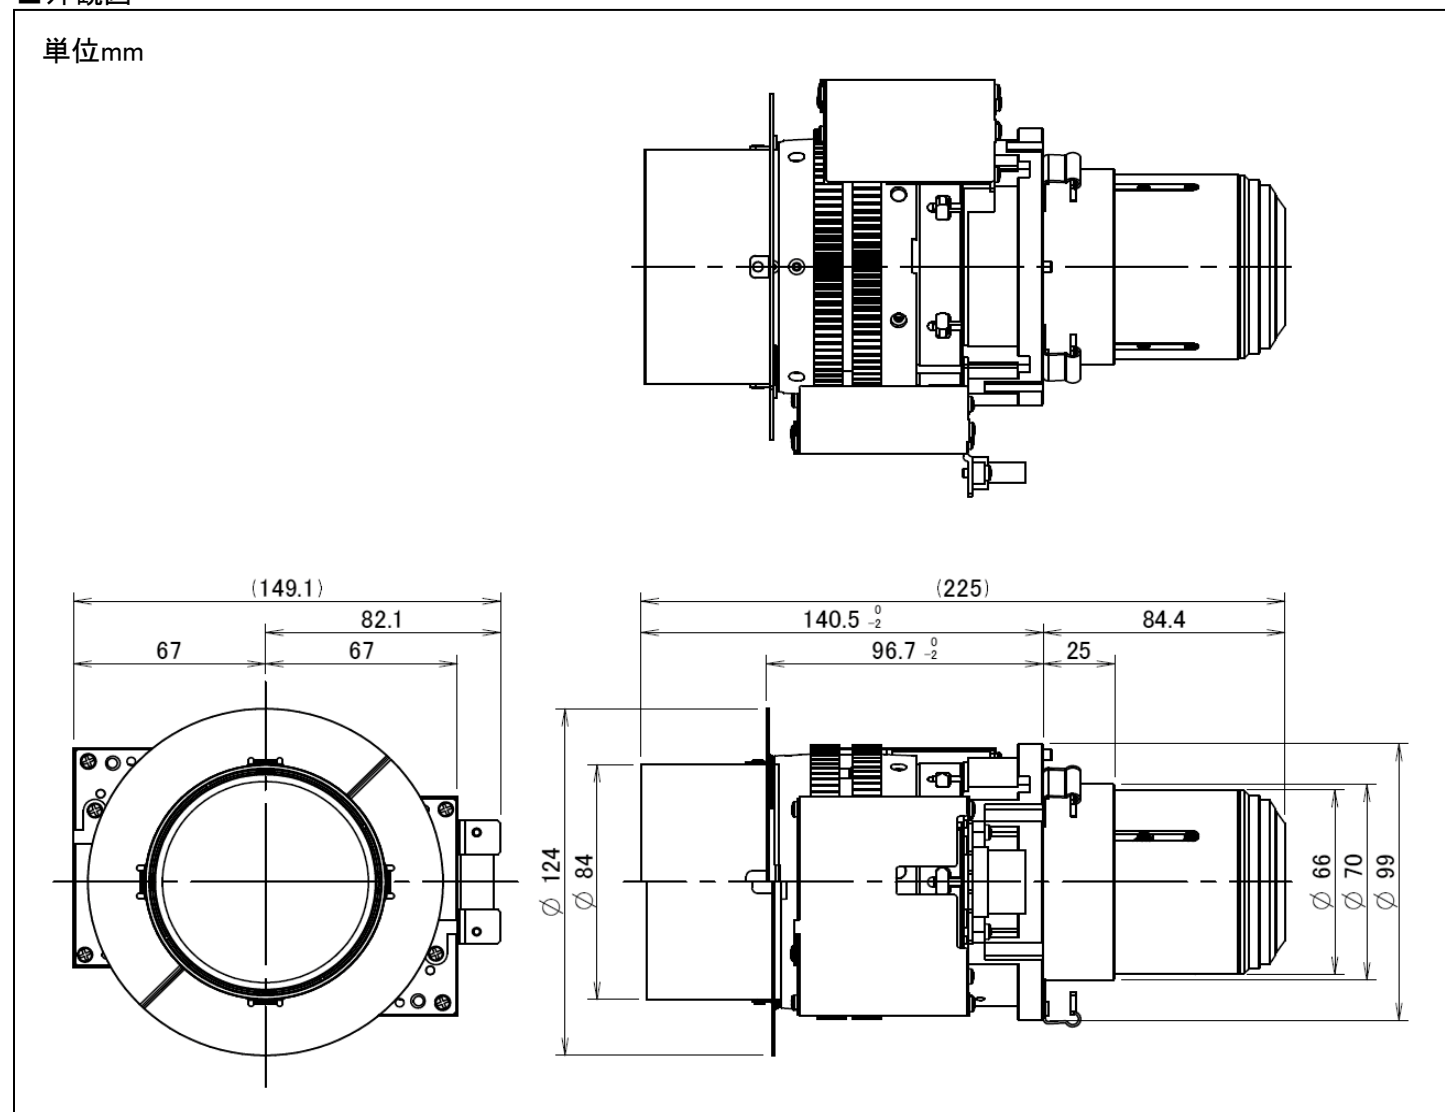

納入仕様書 オプションレンズ NP-9LS12ZM1

概要

●NP-PH1202HLJD専用オプションレンズ

■主な仕様

NP-9LS12ZM1	
ズーム/フォーカス	電動
ズーム比	1.43
F(Wide-Tele)/f値	F=2.5 f=18.6-26.7mm
投写距離比※1	1.27 - 1.82:1
スクリーンサイズ(型)	100-500型
質量	2.36kg

※1:スクリーンへの投映距離:スクリーンの横幅寸法

■外観図

単位mm

この仕様・意匠はお断りなく変更することがあります。