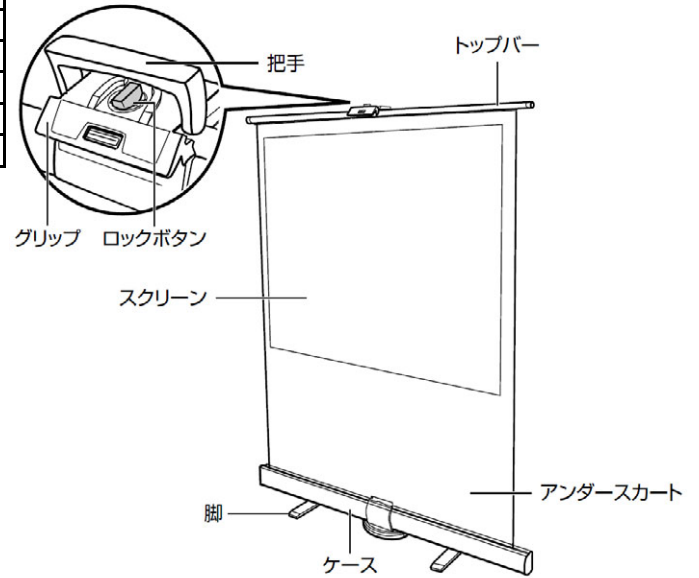

## 概要

- 広視野角の80型スクリーン
- パンタグラフ式の支持構造によりスクリーン設置が極めて簡単
- 移動に便利なスタンド/収納ケース一体型

## 仕様

外形寸法	1,794(W) × 160(H) × 145(D)mm(収納時)
	1,794(W) × 2,050(H) × 340(D)mm(伸張、回転脚使用時)
有効画面寸法	1,620(W) × 1,220(H)mm
質量	7.0kg
使用環境温度 / 湿度	0°C~40°C / 20~80%(結露なきこと)
保存環境温度 / 湿度	-10°C~50°C / 20~80%(結露なきこと)