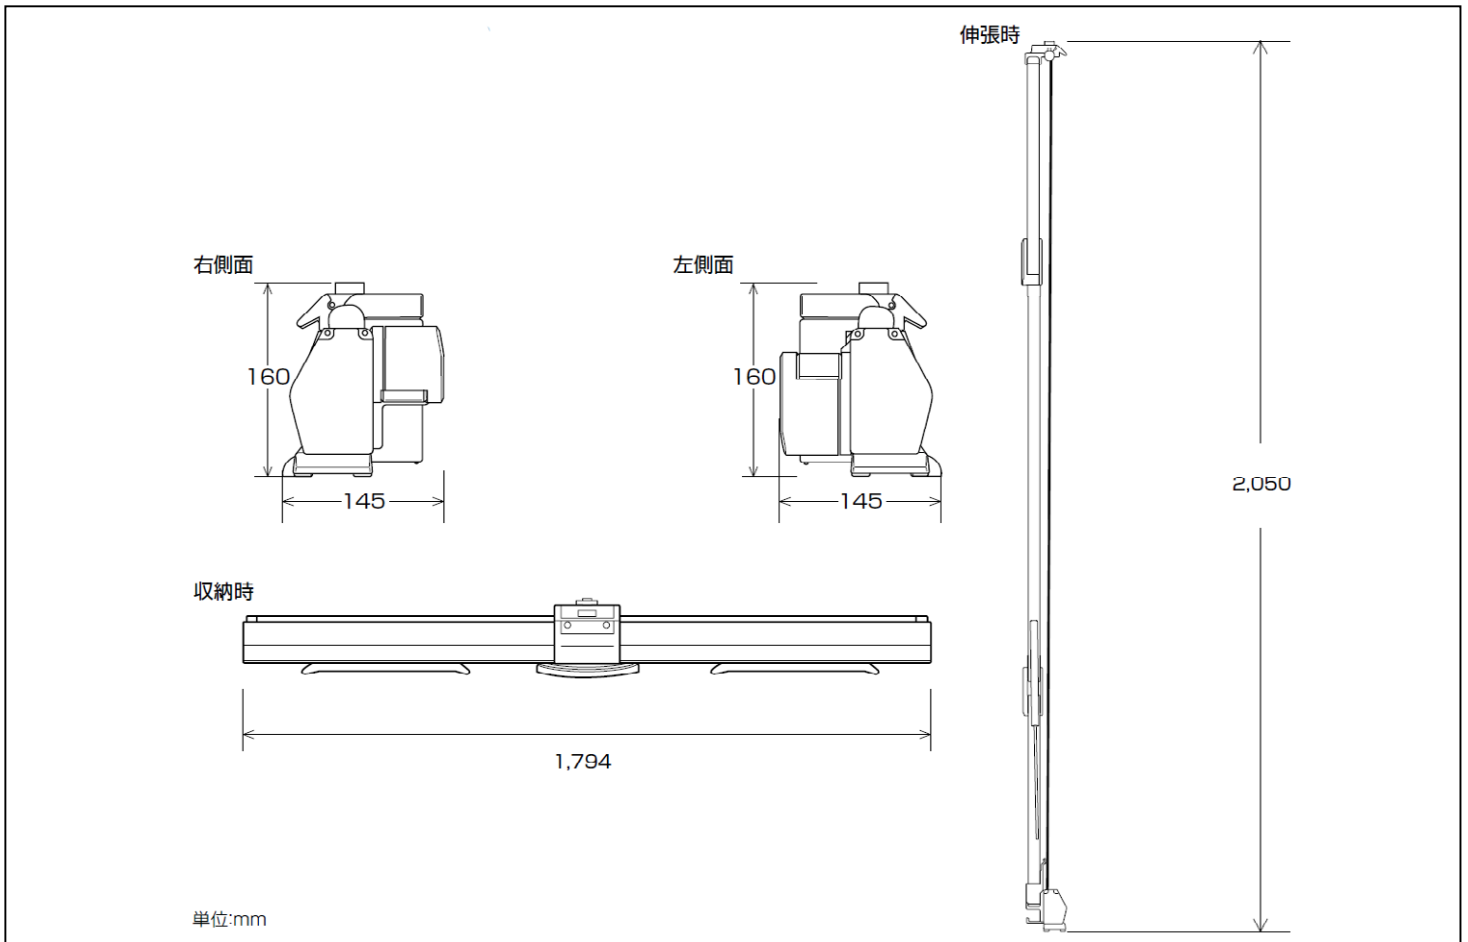

# 納入仕様書 80型広視野角スクリーン NP01SN-80

## 概要

- 広視野角の80型スクリーン
- パンタグラフ式の支持構造によりスクリーン設置が極めて簡単
- 移動に便利なスタンド/収納ケース一体型

## 仕様

外形寸法	1,794(W) × 160(H) × 145(D)mm(収納時)
	1,794(W) × 2,050(H) × 340(D)mm(伸張、回転脚使用時)
有効画面寸法	1,620(W) × 1,220(H)mm
質量	7.0kg
使用環境温度 / 湿度	0°C~40°C / 20~80%(結露なきこと)
保存環境温度 / 湿度	-10°C~50°C / 20~80%(結露なきこと)