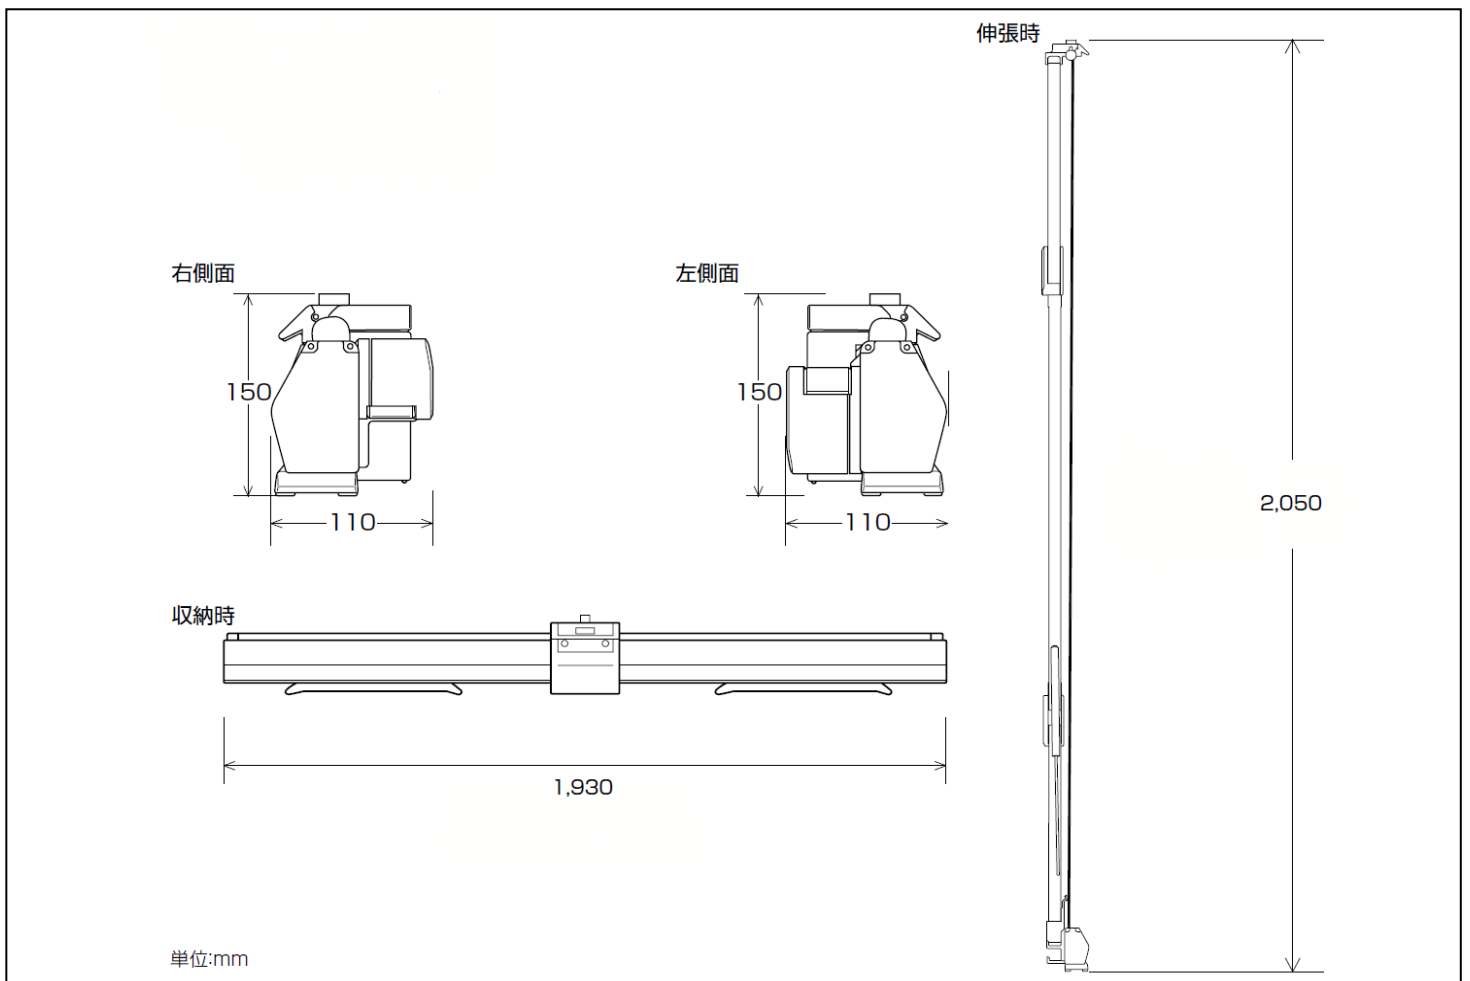

納入仕様書 80型広視野角ワイドスクリーン NP01SN-80W

NEC

概要

- 広視野角の80型ワイドスクリーン
- パンタグラフ式の支持構造によりスクリーン設置が極めて簡単
- 移動に便利なスタンド／収納ケース一体型

仕様

外形寸法	1,930(W) × 2,050(H) × 110(D)mm(伸張時)
有効画面寸法	1,720(W) × 1,080(H)mm
質量	7.0kg
使用温度	0°C~40°C
保存温度	-10°C~50°C