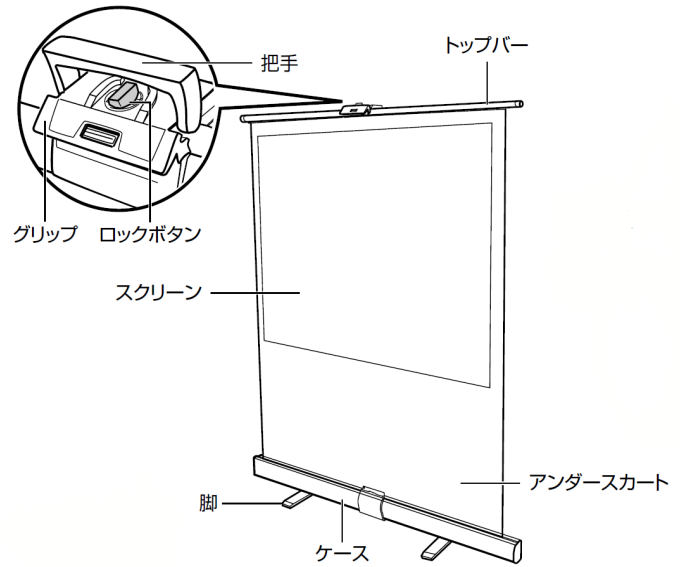

納入仕様書 80型広視野角ワイドスクリーン NP01SN-80W

NEC

概要

- 広視野角の80型ワイドスクリーン
- パンタグラフ式の支持構造によりスクリーン設置が極めて簡単
- 移動に便利なスタンド／収納ケース一体型

仕様

外形寸法	1,930(W) × 2,050(H) × 110(D)mm(伸張時)
有効画面寸法	1,720(W) × 1,080(H)mm
質量	7.0kg
使用温度	0°C~40°C
保存温度	-10°C~50°C