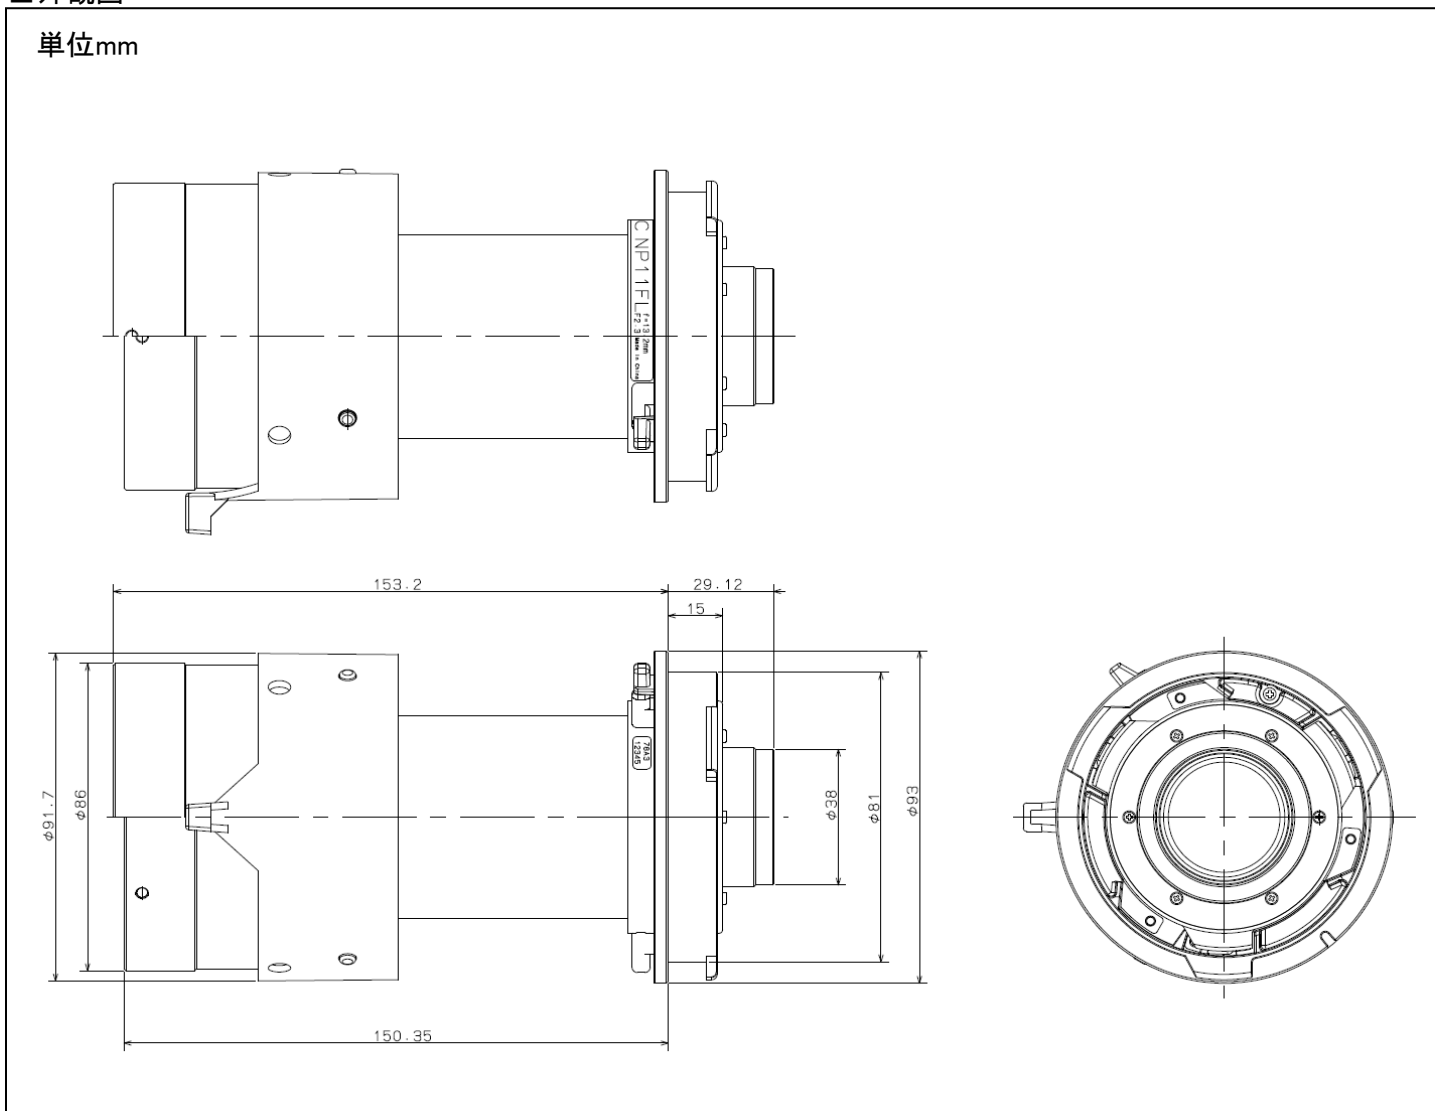

納入仕様書 オプションレンズ NP11FL

NEC

概要

●NP-PA600XJL/NP-PA550WJL/NP-PA500UJL専用ズームレンズ

■主な仕様

NP11FL	
ズーム/フォーカス	手動(フォーカス)
ズーム比	—
投写距離比*	0.80:1
外形寸法(直径×長さ) 突起部含まず	下記外観図の側面図参照
質量	約1.2kg

*スクリーンへの投映距離:スクリーンの横幅寸法

■外観図