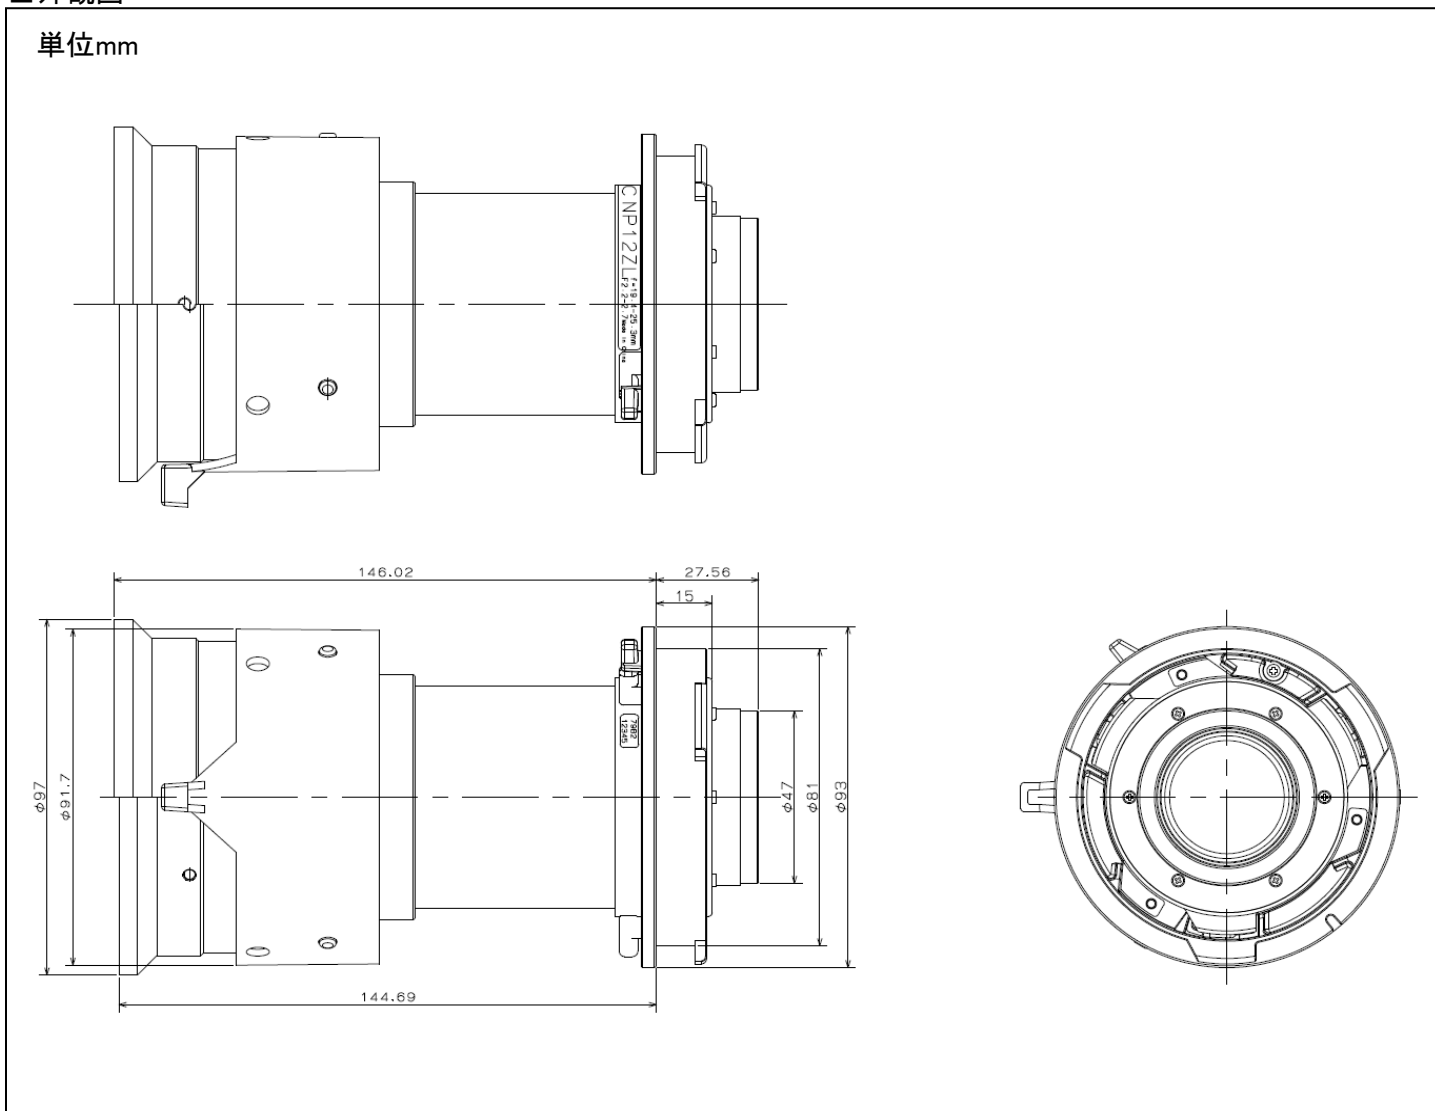

納入仕様書 オプションレンズ NP12ZL

NEC

概要

●NP-PA600XJL/NP-PA550WJL/NP-PA500UJL専用ズームレンズ

■主な仕様

NP12ZL	
ズーム/フォーカス	手動
ズーム比	1.3
投写距離比*	1.19-1.56:1
外形寸法(直径×長さ) 突起部含まず	下記外観図の側面図参照
質量	約1.2kg

*スクリーンへの投映距離:スクリーンの横幅寸法

■外観図

この仕様・意匠はお断りなく変更することがあります。

NECディスプレイソリューションズ株式会社 〒108-0023 東京都港区芝浦4-13-23(MS芝浦ビル)