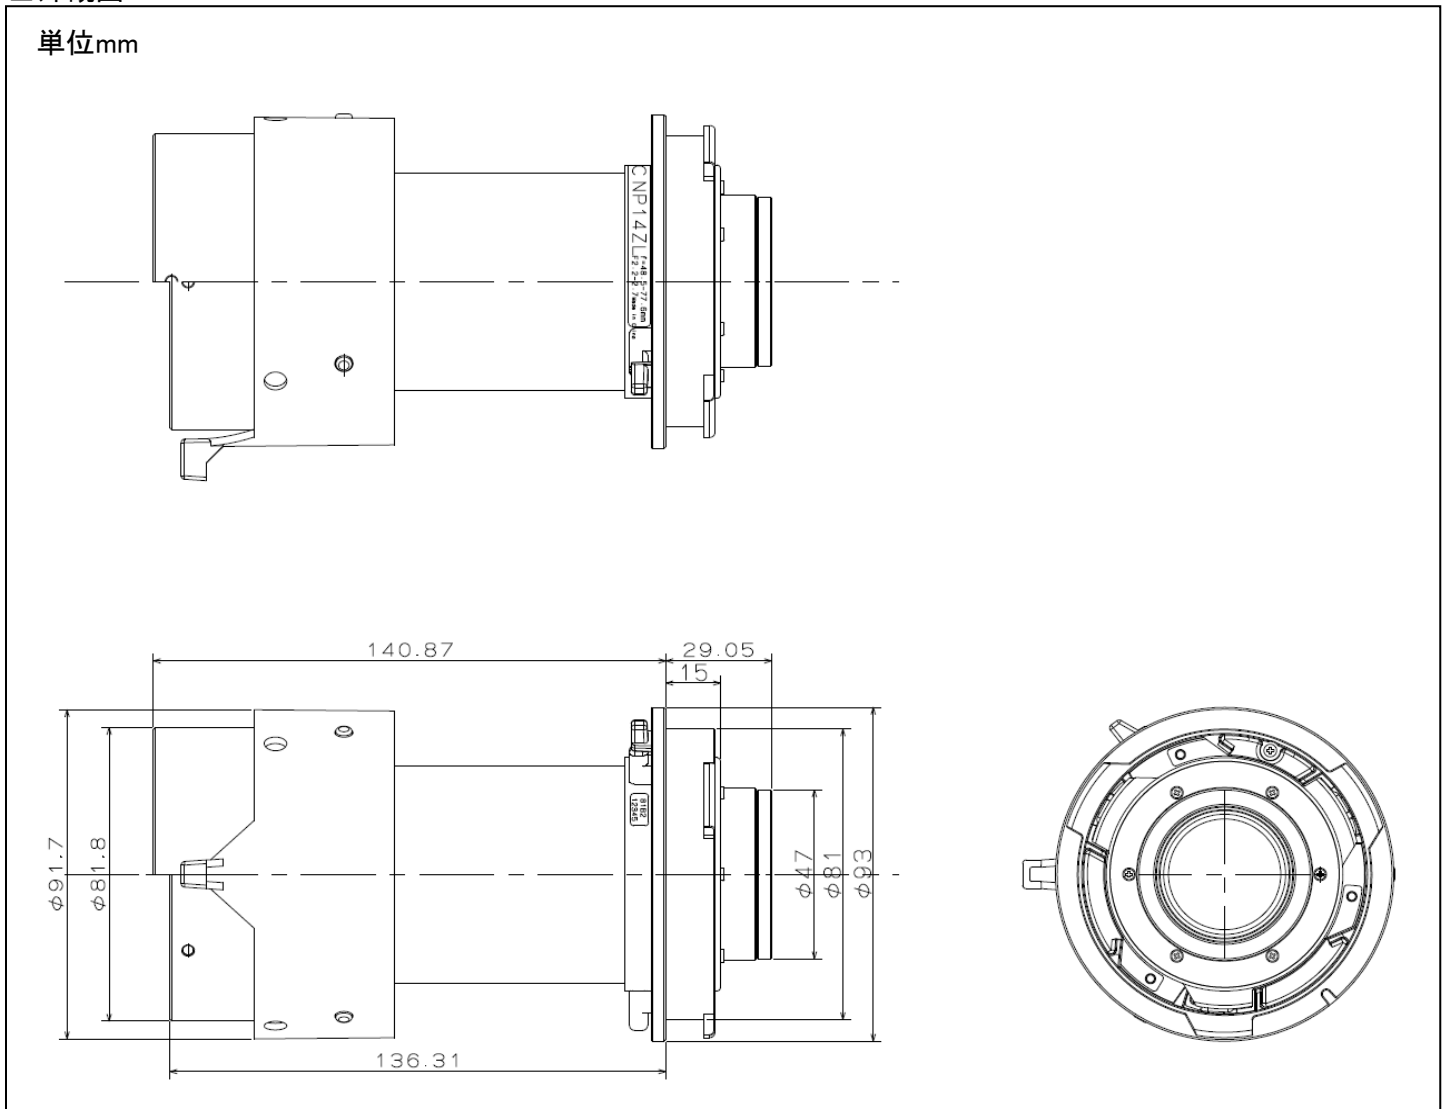

納入仕様書 オプションレンズ NP14ZL

NEC

概要

●NP-PA600XJL/NP-PA550WJL/NP-PA500UJL専用ズームレンズ

■主な仕様

NP14ZL	
ズーム/フォーカス	手動
ズーム比	1.6
投写距離比*	2.97-4.79:1
外形寸法(直径×長さ) 突起部含まず	下記外観図の側面図参照
質量	約1.0kg

*スクリーンへの投映距離:スクリーンの横幅寸法

■外観図