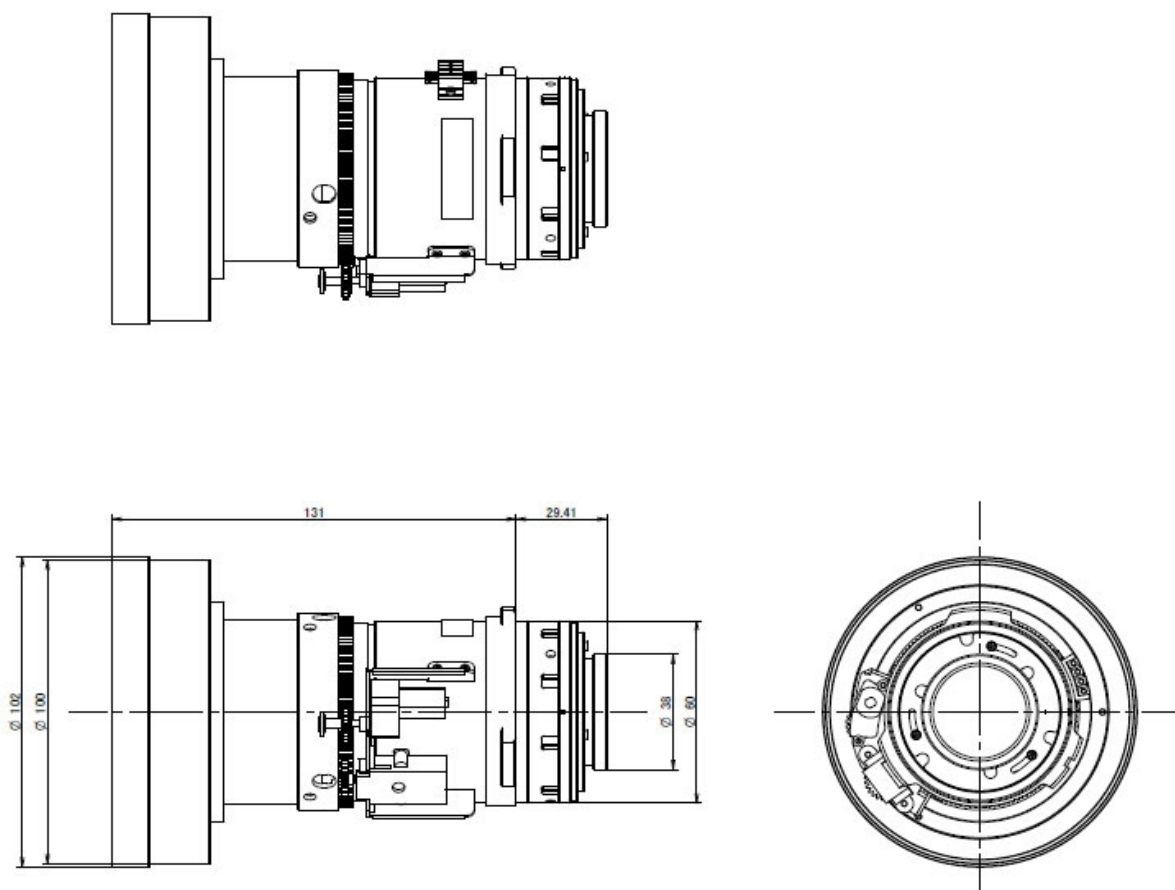

納入仕様書 オプションレンズ NP16FL

NEC

概要

●NP-PX750UJD/NP-PX700WJD/NP-PX800XJD専用ズームレンズ

■主な仕様

NP16FL	
ズーム/フォーカス	固定焦点
ズーム比	—
投写距離比*	0.76:1
外形寸法(直径×長さ) 突起部含まず	下記外観図の側面図参照
質量	約0.9kg

*スクリーンへの投映距離:スクリーンの横幅寸法

■外観図

単位mm

この仕様・意匠はお断りなく変更することがあります。

NECディスプレイソリューションズ株式会社 〒108-0073 東京都港区三田一丁目4-28(三田国際ビル)