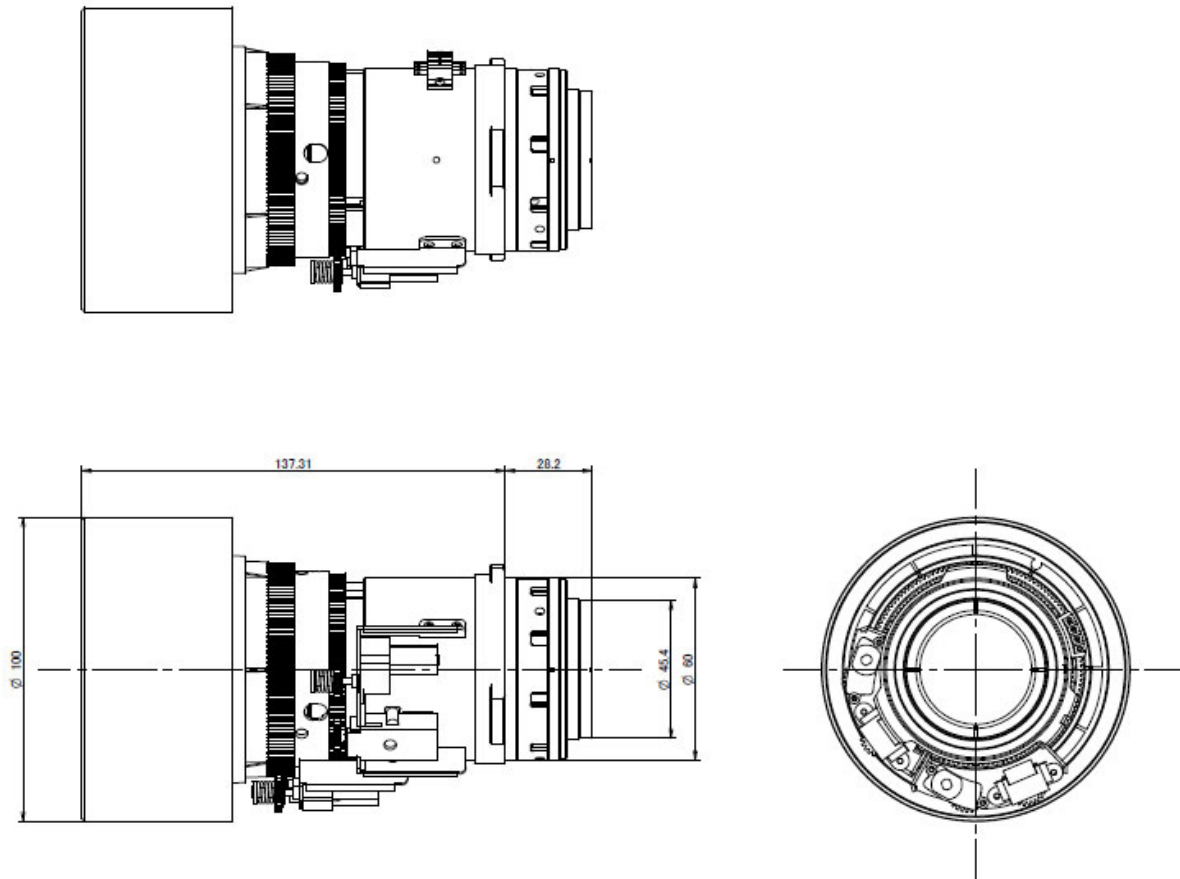

納入仕様書 オプションレンズ NP17ZL

NEC

概要

●NP-PX750UJD/NP-PX700WJD/NP-PX800XJD専用ズームレンズ

■主な仕様

NP17ZL	
ズーム/フォーカス	電動ズーム
ズーム比	1.41
投写距離比*	1.25-1.79:1
外形寸法(直径×長さ) 突起部含まず	下記外観図の側面図参照
質量	約1.1kg

*スクリーンへの投映距離:スクリーンの横幅寸法

■外観図

単位mm

この仕様・意匠はお断りなく変更することがあります。

NECディスプレイソリューションズ株式会社 〒108-0073 東京都港区三田一丁目4-28(三田国際ビル)