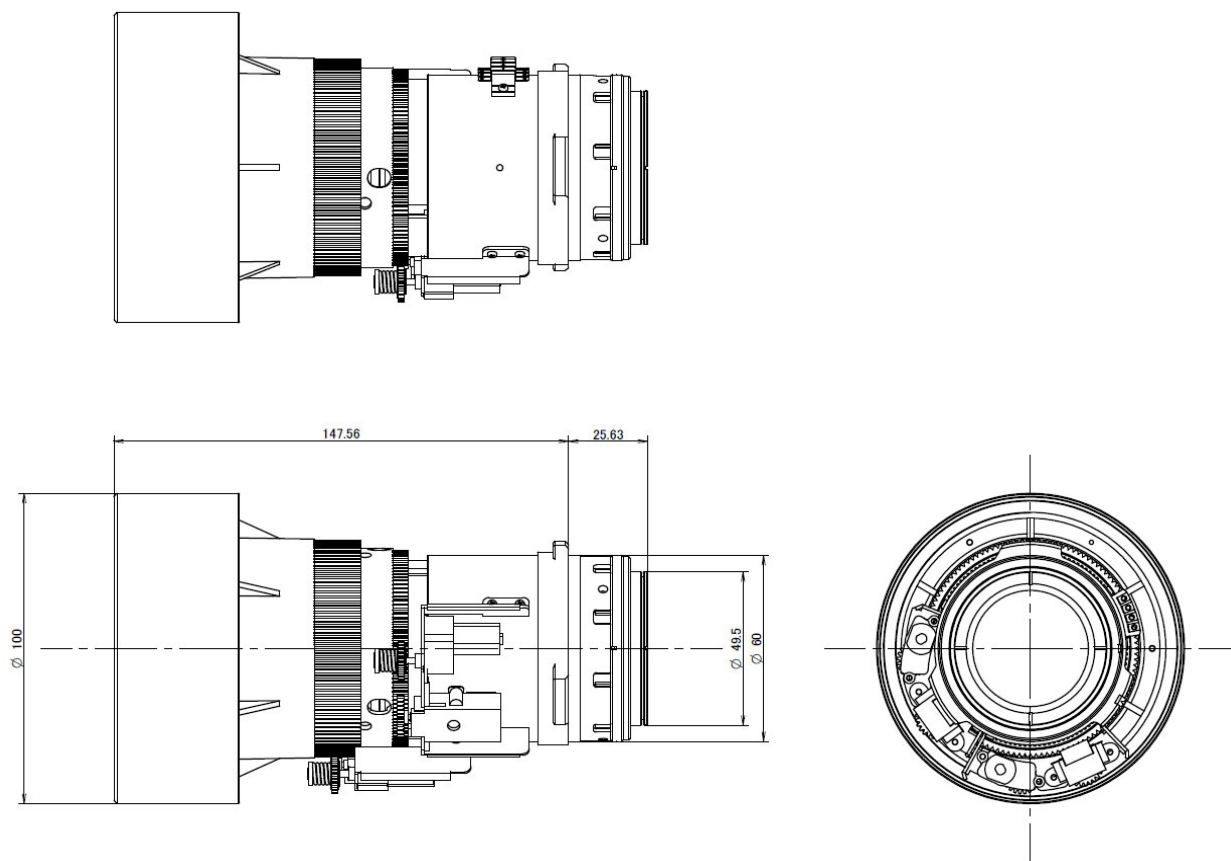

納入仕様書 オプションレンズ NP20ZL

NEC

概要

●NP-PX750UJD/NP-PX700WJD/NP-PX800XJD専用ズームレンズ

■主な仕様

NP20ZL	
ズーム/フォーカス	電動ズーム
ズーム比	1.5
投写距離比*	3.6-5.4:1
外形寸法(直径×長さ) 突起部含まず	下記外観図の側面図参照
質量	約1.0kg

*スクリーンへの投映距離:スクリーンの横幅寸法

■外観図

単位mm

この仕様・意匠はお断りなく変更することがあります。

NECディスプレイソリューションズ株式会社 〒108-0073 東京都港区三田一丁目4-28(三田国際ビル)