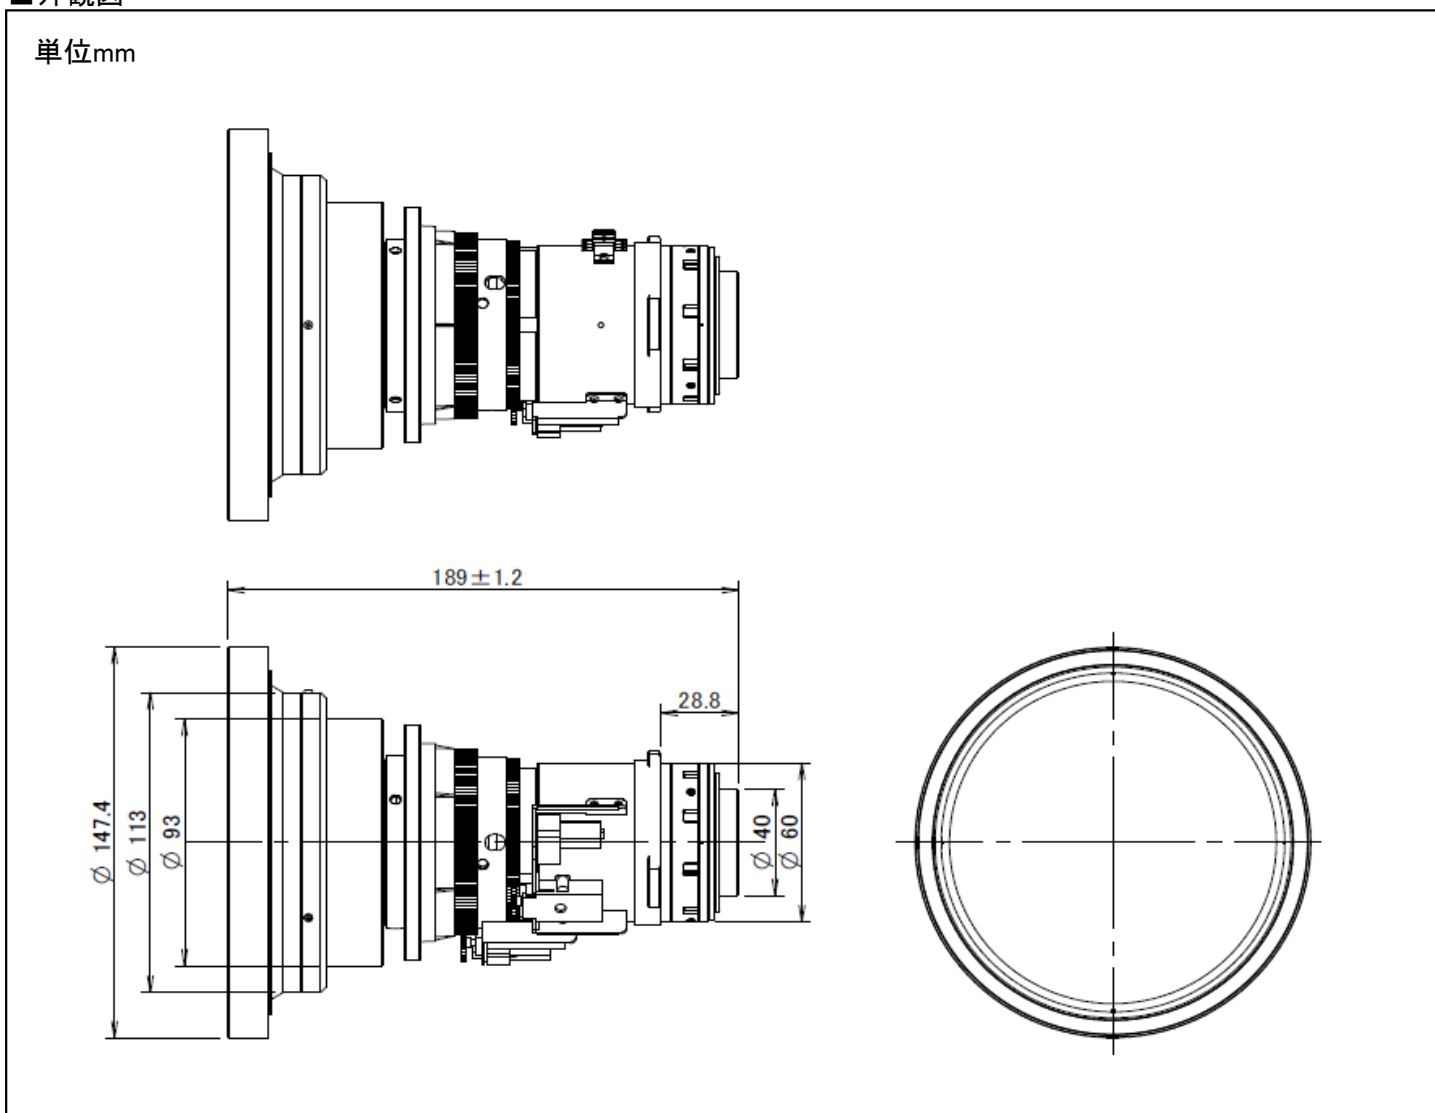

概要

●NP-PX800XJD/PX750UJD/PX700WJD専用ズームレンズ

■主な仕様

NP31ZL	
ズーム/フォーカス	電動
ズーム比	1.25
投写距離比 <sup>※1</sup>	0.75-0.93:1 <sup>※2</sup>
外形寸法(直径×長さ) 突起部含まず	下記外観図の側面図参照
質量	1.3kg <sup>※3</sup>

※1スクリーンへの投映距離:スクリーンの横幅寸法 ※2 WUXGA時 ※3 製品発売までに仕様変更になる可能性があります。

■外観図

この仕様・意匠はお断りなく変更することがあります。