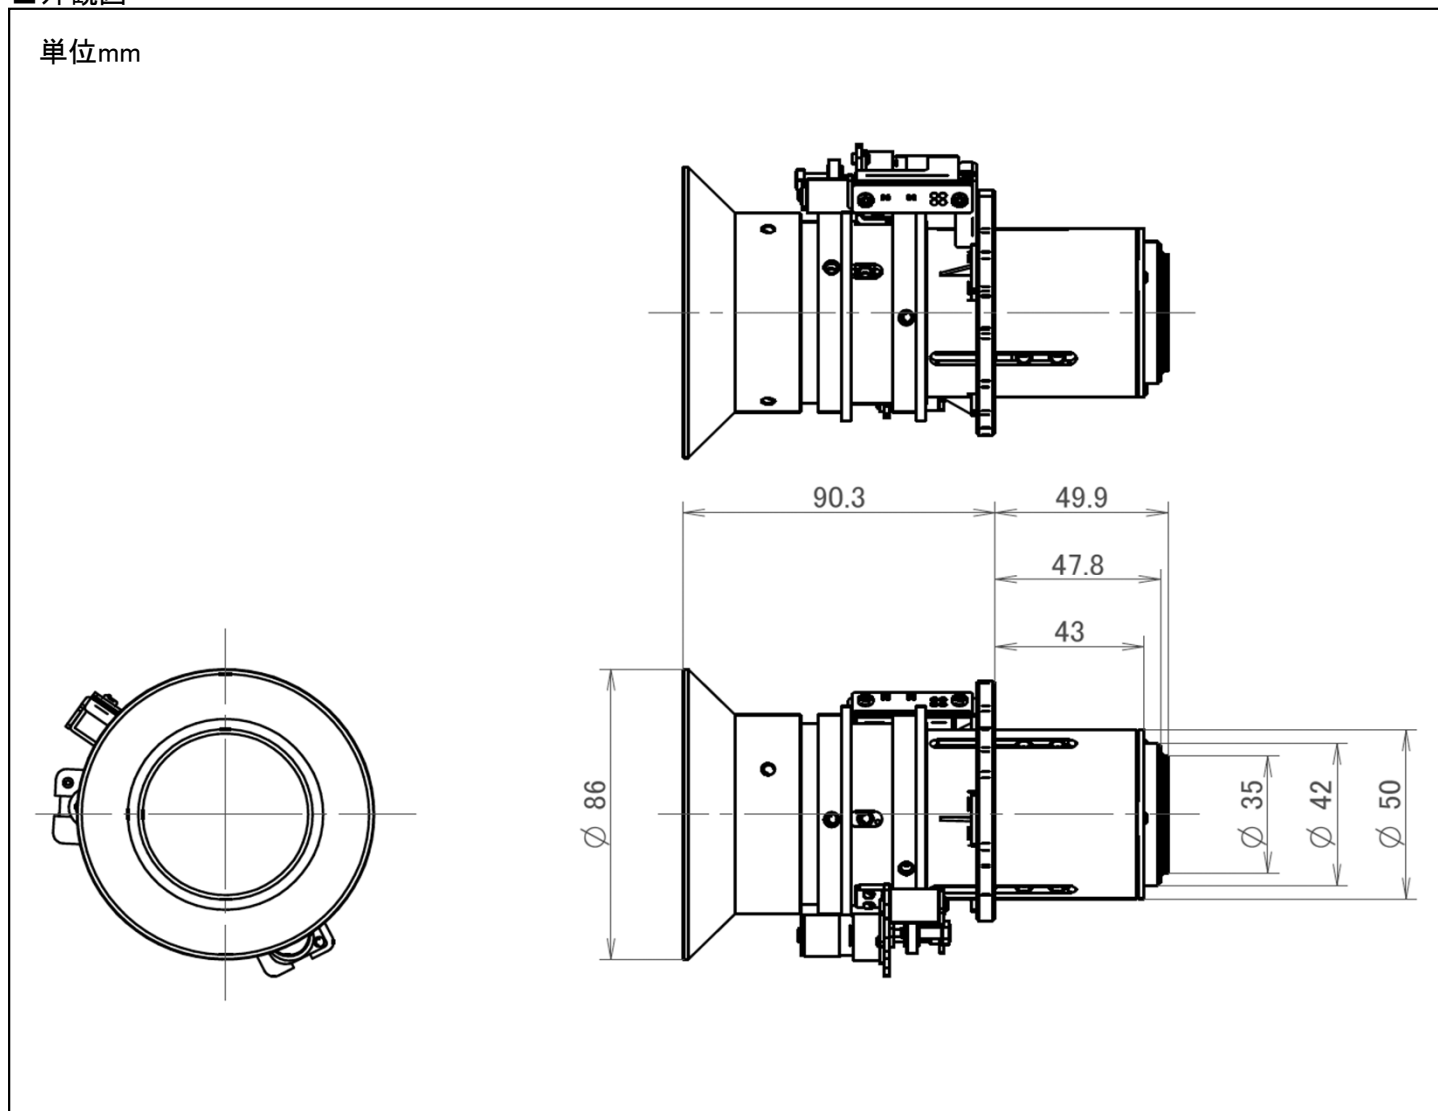

納入仕様書 オプションレンズ NP36ZL

概要

●NP-PX602WL-WHJD専用オプションレンズ

■主な仕様

NP36ZL	
ズーム/フォーカス	電動
ズーム比	1.25
F(Wide-Tele)/f値	F=2.0-2.32 f=18.07-22.59mm
投写距離比^{※1}	1.28-1.61:1
スクリーンサイズ(型)	50-300
明るさ^{※2}	6,000lm
質量	0.39kg

※1:スクリーンへの投映距離:スクリーンの横幅寸法

※2:ライトモードが「ノーマル」調整「100%」、プリセットが高輝度モードの時の明るさです。ライトモードを「エコ1」、「エコ2」または「長寿命」にすると明るさが低下します(エコ1:約80%、エコ2:約50%、長寿命:約90%)。また、プリセットで他のモードを選択すると明るさが多少低下します。

■外観図

この仕様・意匠はお断りなく変更することがあります。