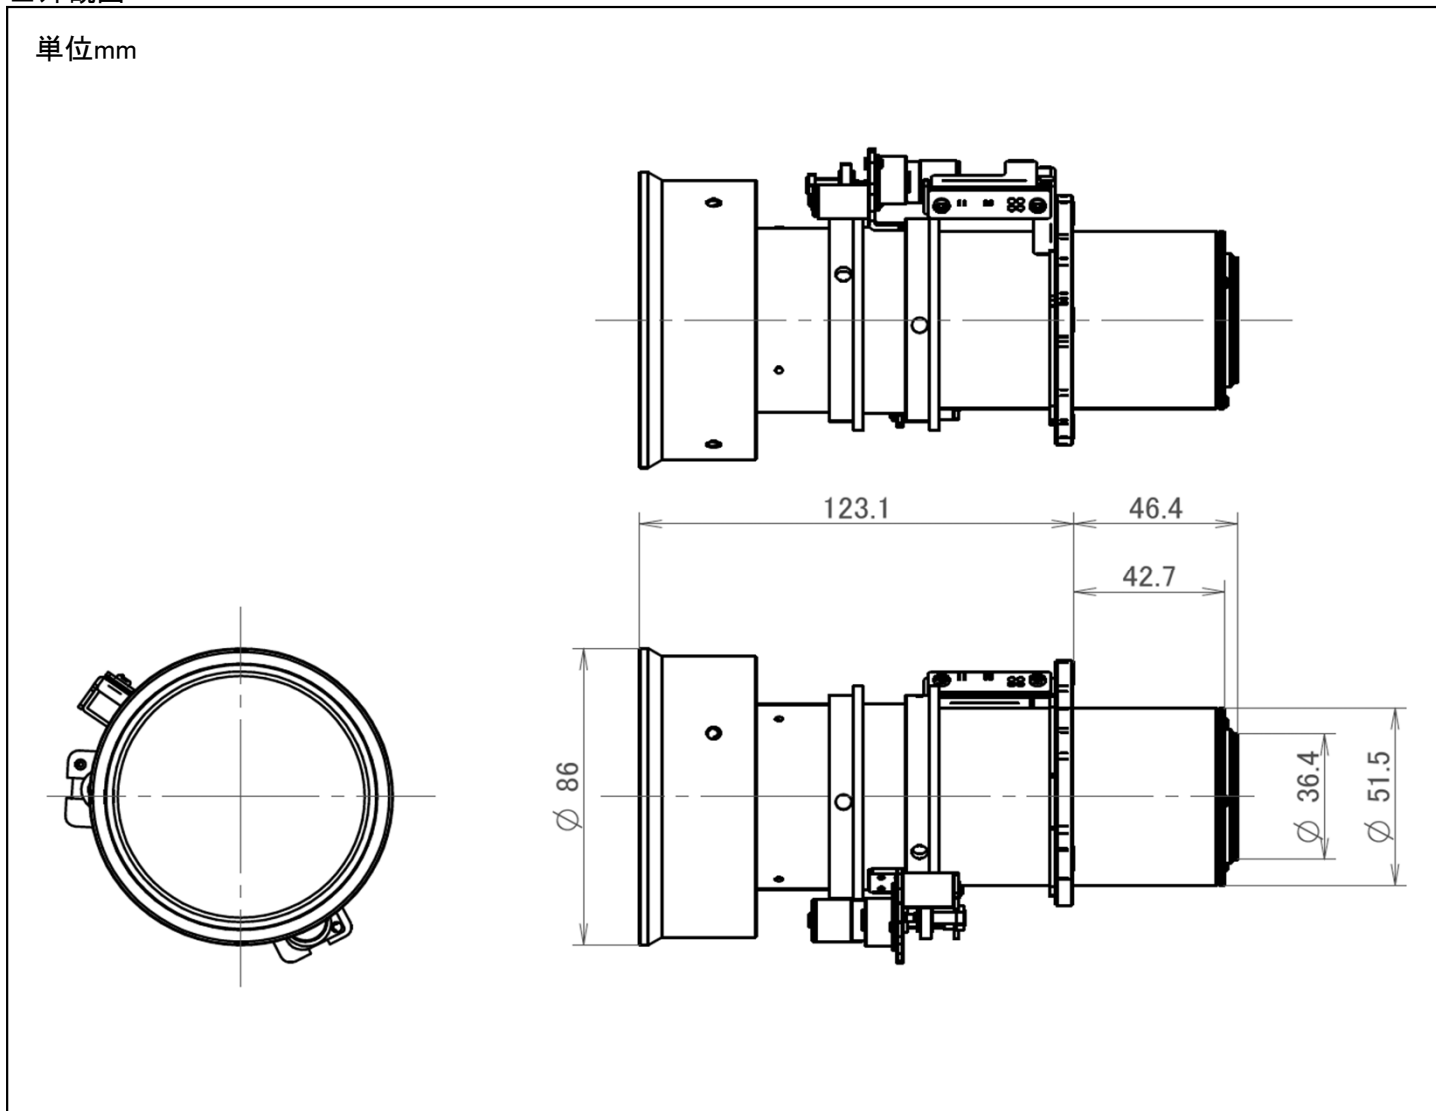

納入仕様書 オプションレンズ NP37ZL

概要

●NP-PX602UL-WHJD/NP-PX602WL-WHJD専用オプションレンズ

■主な仕様

NP37ZL		
ズーム/フォーカス	電動	
ズーム比	1.9	
F(Wide-Tele)/f値	F=2.3-2.39 f=22.56-42.87mm	
投写距離比^{※1}	NP-PX602UL-WHJD	1.52-2.92:1
	NP-PX602WL-WHJD	1.60-3.07:1
スクリーンサイズ(型)	50-300	
明るさ^{※2}	5,100lm	
質量	0.8kg	

※1:スクリーンへの投映距離:スクリーンの横幅寸法

※2:ライトモードが「ノーマル」調整「100%」、プリセットが高輝度モードの時の明るさです。ライトモードを「エコ1」、「エコ2」または「長寿命」にすると明るさが低下します(エコ1:約80%、エコ2:約50%、長寿命:約90%)。また、プリセットで他のモードを選択すると明るさが多少低下します。

■外観図

この仕様・意匠はお断りなく変更することがあります。