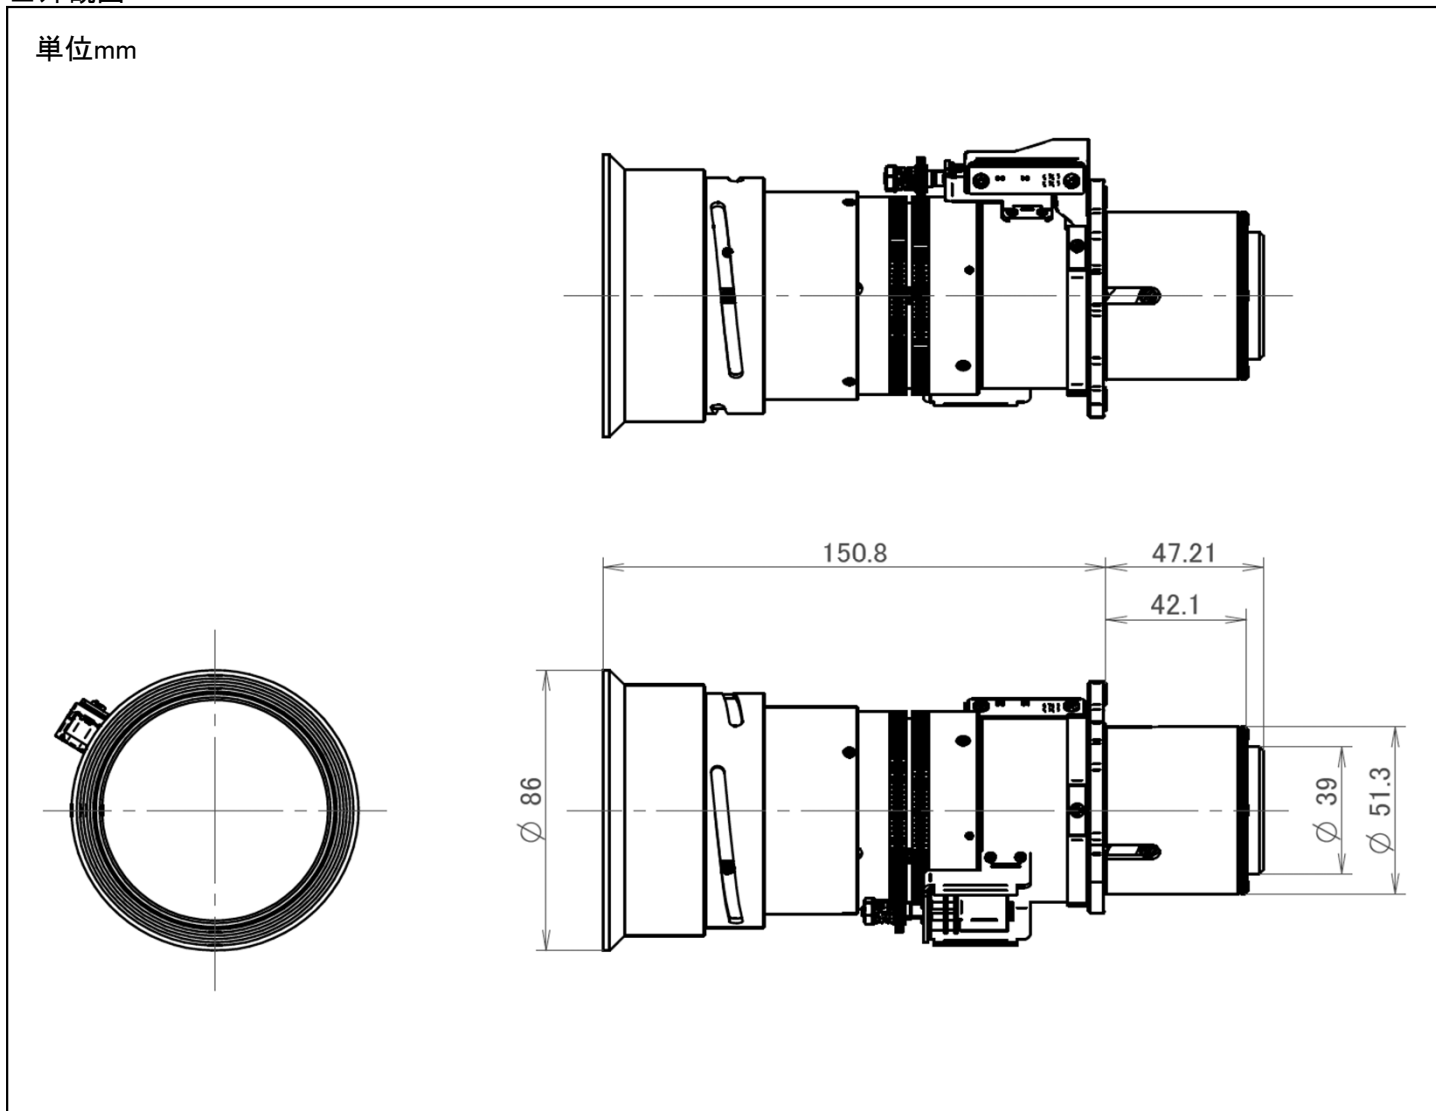

納入仕様書 オプションレンズ NP38ZL

概要

●NP-PX602UL-WHJD/NP-PX602WL-WHJD専用オプションレンズ

■主な仕様

NP38ZL		
ズーム/フォーカス	電動	
ズーム比	1.9	
F(Wide-Tele)/f値	F=2.3-2.74 f=42.63-80.91mm	
投写距離比 ^{※1}	NP-PX602UL-WHJD	2.90-5.50
	NP-PX602WL-WHJD	3.04-5.78
スクリーンサイズ(型)	50-300	
明るさ ^{※2}	5,500lm	
質量	0.97kg	

※1:スクリーンへの投映距離:スクリーンの横幅寸法

※2:ライトモードが「ノーマル」調整「100%」、プリセットが高輝度モードの時の明るさです。ライトモードを「エコ1」、「エコ2」または「長寿命」にすると明るさが低下します(エコ1:約80%、エコ2:約50%、長寿命:約90%)。また、プリセットで他のモードを選択すると明るさが多少低下します。

■外観図

この仕様・意匠はお断りなく変更することがあります。