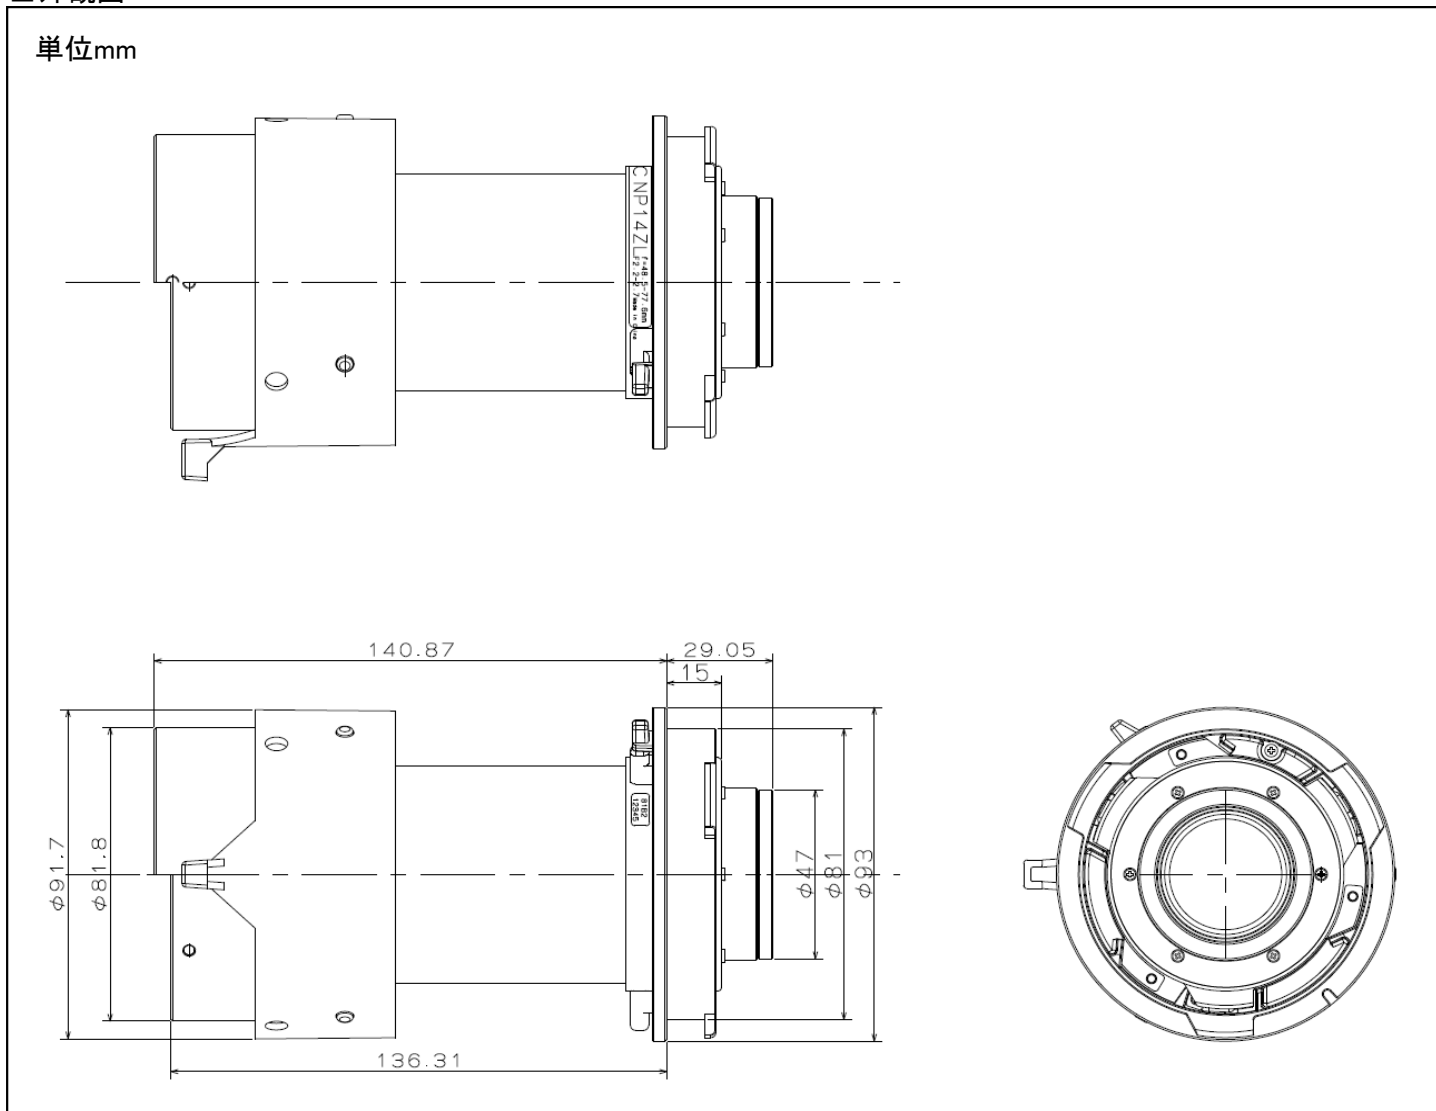

納入仕様書 オプションレンズ NP14ZL

概要

●NP-PA803UJL/PA723UJL/PA653UJL/PA853WJL/PA703WJL/PA903XJL専用ズームレンズ

■主な仕様

NP14ZL	
ズーム/フォーカス	手動
ズーム比	1.6
投写距離比*	2.90-4.68:1
スクリーンサイズ(型)	60-500
外形寸法(直径×長さ) 突起部含まず	下記外観図の側面図参照
質量	1.0kg

*スクリーンへの投映距離:スクリーンの横幅寸法

■外観図

この仕様・意匠はお断りなく変更することがあります。