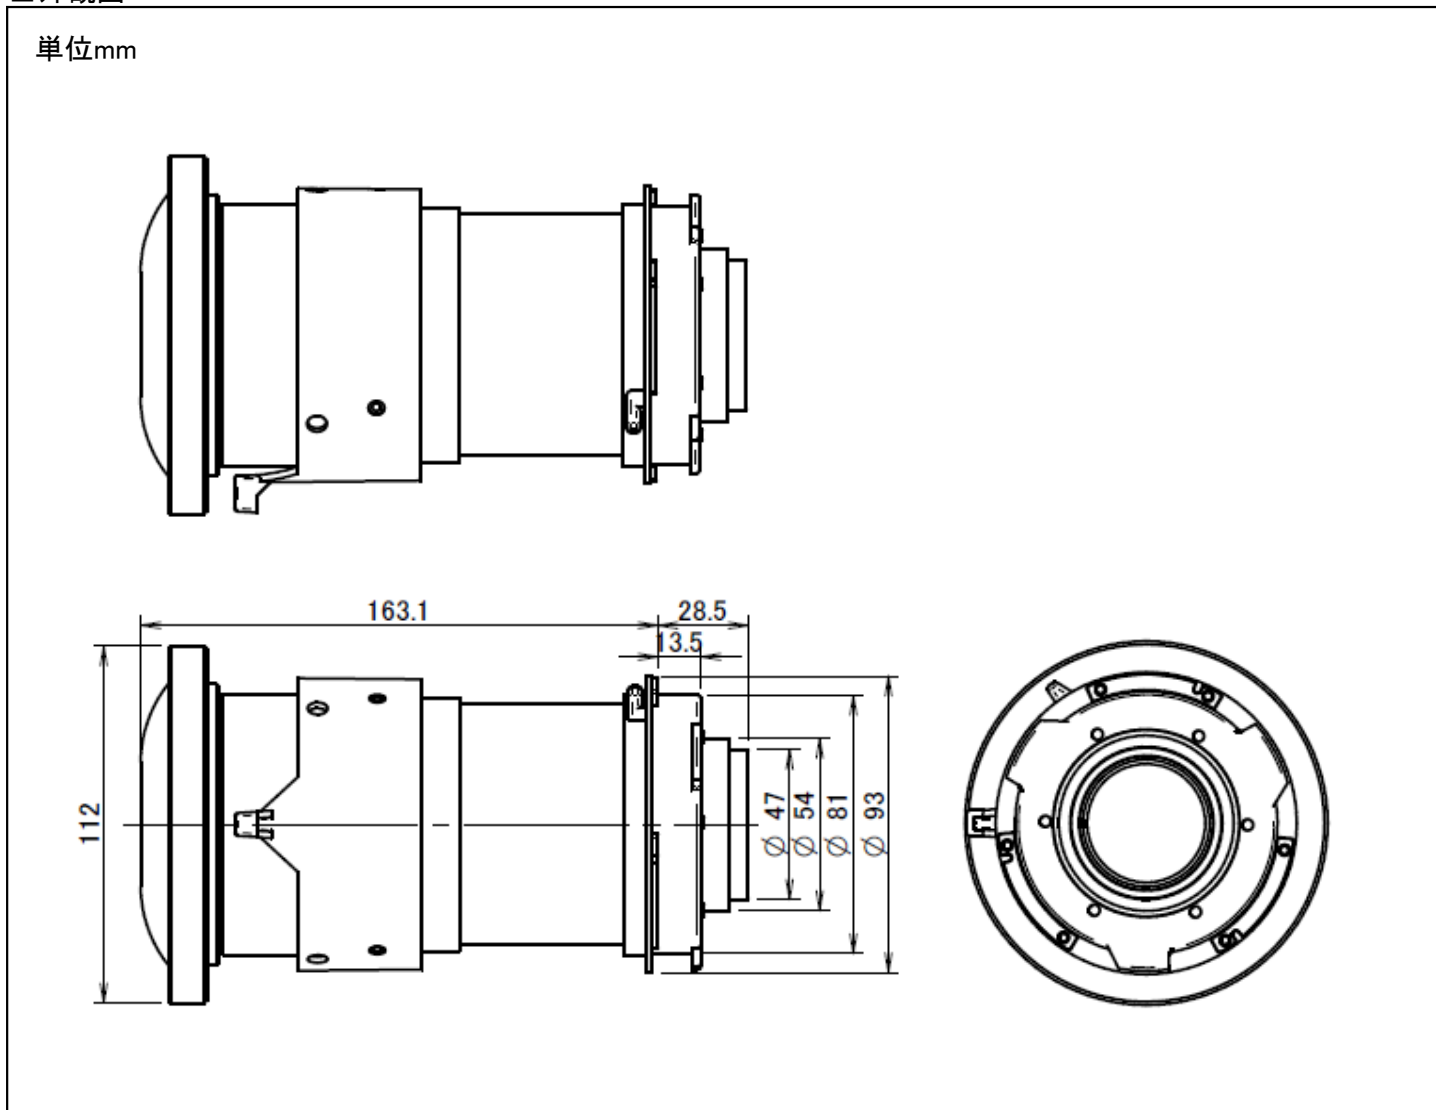

納入仕様書 オプションレンズ
NP30ZL

概要

●NP-PA803UJL/PA723UJL/PA653UJL/PA853WJL/PA703WJL/PA903XJL専用ズームレンズ

■主な仕様

NP30ZL	
ズーム/フォーカス	手動
ズーム比	1.3
投写距離比 ^{※1}	0.79-1.04:1
スクリーンサイズ(型)	60-500
外形寸法(直径×長さ) 突起部含まず	下記外観図の側面図参照
質量	1.14kg

※1スクリーンへの投映距離:スクリーンの横幅寸法

■外観図

この仕様・意匠はお断りなく変更することがあります。