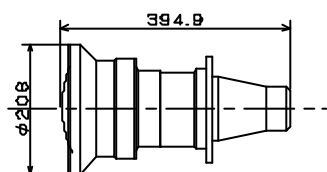

高輝度DLP™プロジェクタ 専用レンズ TL - 08SF

NEC

概要

SX10000DJ/XT9000J/SX6000DJ/SX4000DJ/XT5100J/XT4100J専用の短焦点固定レンズ

仕様

倍率	0.84
質量	約10.0kg
外形寸法	208mm ± 1% × 394.9mm ± 3%

外観図

SX6000DJ/SX4000DJ/XT5100J/XT4100J 取付時