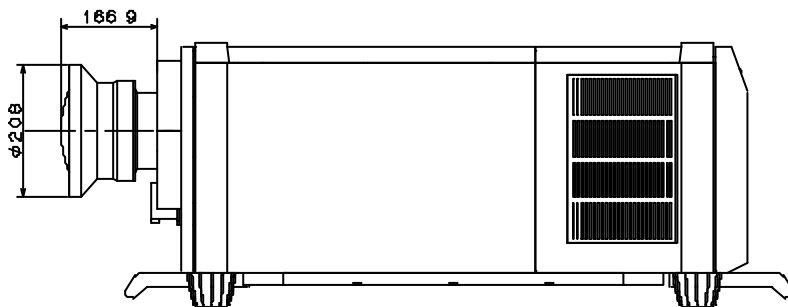

高輝度DLP™プロジェクタ 専用レンズ TL - 08SF

NEC

概要

SX10000DJ/XT9000J/SX6000DJ/SX4000DJ/XT5100J/XT4100J専用の短焦点固定レンズ

仕様

倍率	0.84
質量	約10.0kg
外形寸法	208mm ± 1% × 394.9mm ± 3%

外観図

SX6000DJ/SX4000DJ/XT5100J/XT4100J 取付時